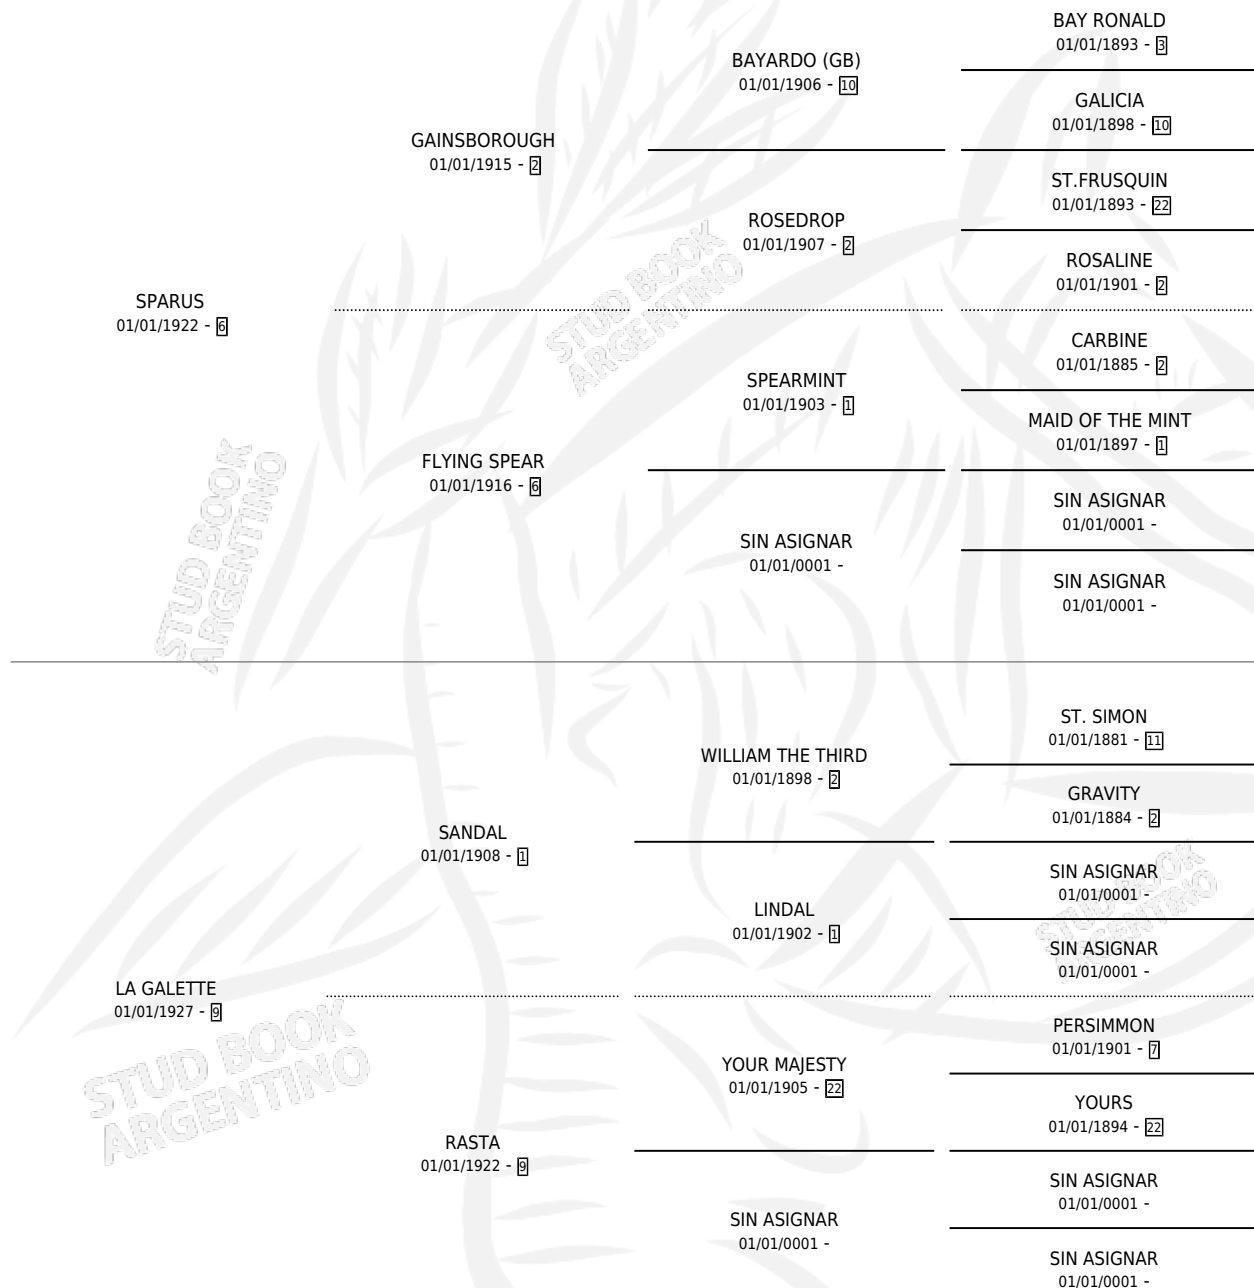

YACIRETA

por SPARUS y LA GALETTE por SANDAL

Argentina · Hembra · Zaino · · 01/01/1941
Familia 9-g · Volumen 17

ESTADO

TIPIFICACIÓN SANGUÍNEA	X
TIPIFICACIÓN POR ADN	X
PASAPORTE	X
IDENTIFICACIÓN POR MICROCHIP	X
REPRODUCTOR	X

Lugar de nacimiento: Campo particular

Criador: Sin dato

~

HIJOS

	MACHOS	HEMBRAS
1 NACIERON	0	1
SIN ACTUACIONES		

PEDIGREE

YACIRETA

Datos oficiales del Stud Book Argentino