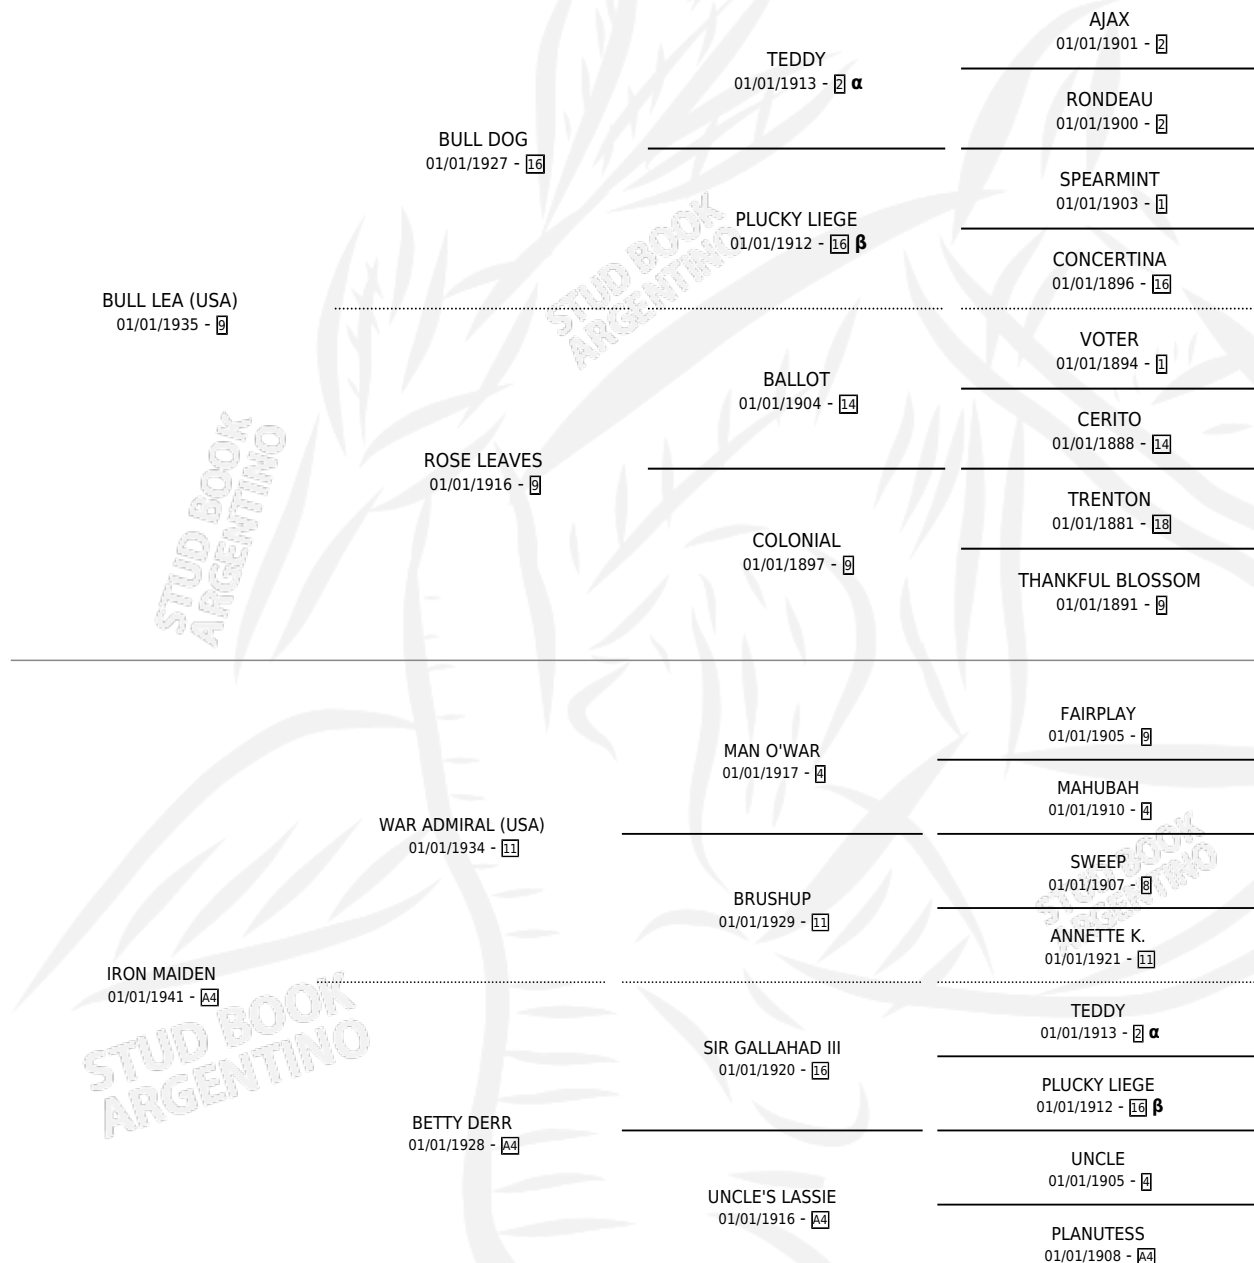

IRON LIEGE

por **BULL LEA (USA)** y **IRON MAIDEN** por **WAR ADMIRAL (USA)**

Argentina · Macho · Zaino Colorado · SP · 01/01/1954
Familia A4 · Volumen 22

ESTADO

| | |
|------------------------------|---|
| TIPIFICACIÓN SANGUÍNEA | X |
| TIPIFICACIÓN POR ADN | X |
| PASAPORTE | X |
| IDENTIFICACIÓN POR MICROCHIP | X |
| REPRODUCTOR | ✓ |

Lugar de nacimiento: Campo particular

Criador: Sin dato

~

HIJOS

| | MACHOS | HEMBRAS |
|-----------------|--------|---------|
| 4 NACIERON | 1 | 3 |
| SIN ACTUACIONES | | |

PEDIGREE

INBREEDING : **α,β**

SERVICIOS PADRILLO