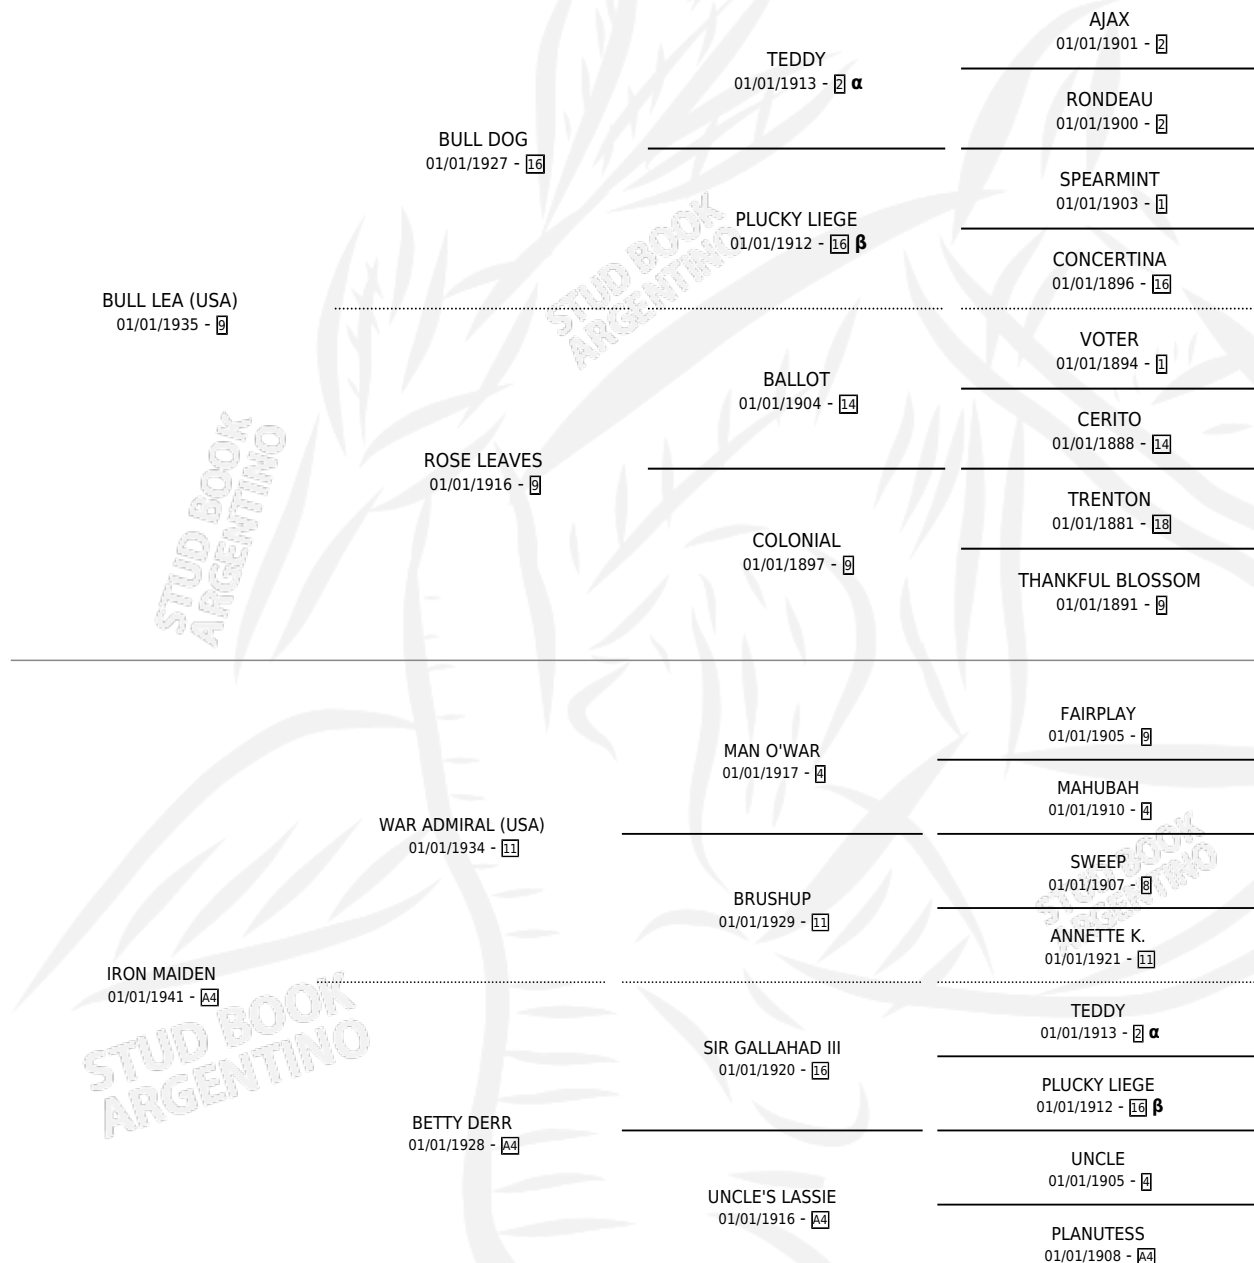

IRON LIEGE

por **BULL LEA (USA)** y **IRON MAIDEN** por **WAR ADMIRAL (USA)**

Argentina · Macho · Zaino Colorado · SP · 01/01/1954
Familia A4 · Volumen 22

ESTADO

TIPIFICACIÓN SANGUÍNEA	X
TIPIFICACIÓN POR ADN	X
PASAPORTE	X
IDENTIFICACIÓN POR MICROCHIP	X
REPRODUCTOR	✓

Lugar de nacimiento: Campo particular

Criador: Sin dato

~

HIJOS

	MACHOS	HEMBRAS
4 NACIERON	1	3
SIN ACTUACIONES		

PEDIGREE

INBREEDING : **α,β**

SERVICIOS PADRILLO