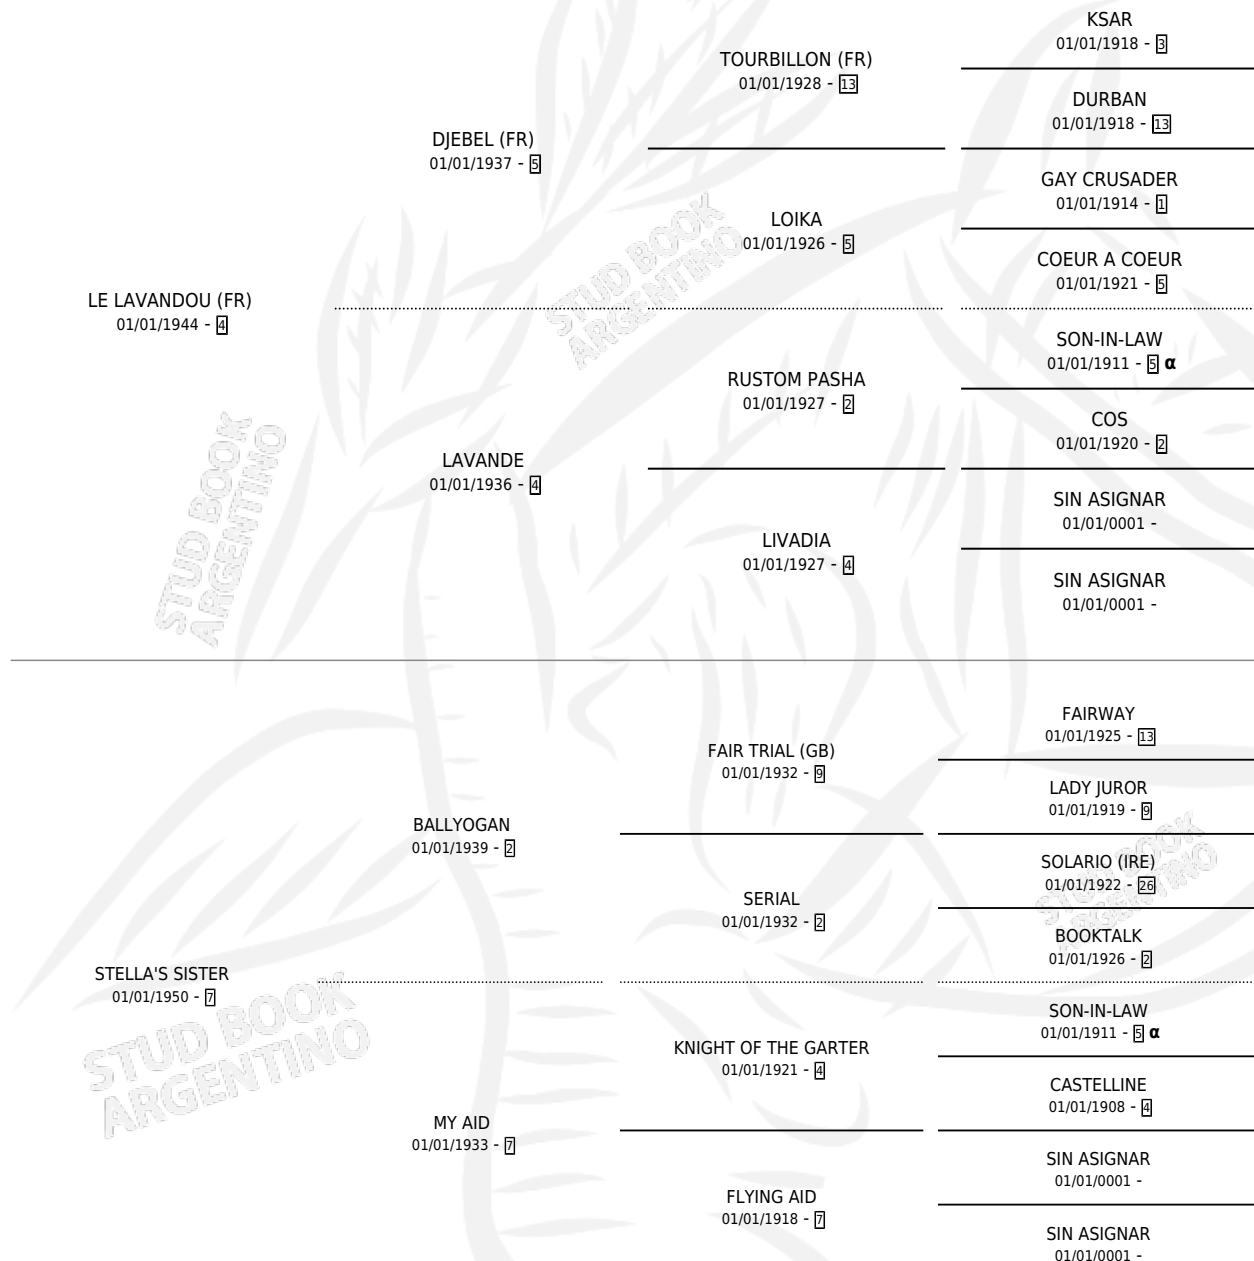

LE LEVANSTELL

por LE LAVANDOU (FR) y STELLA'S SISTER por BALLYOGAN

Argentina · Macho · Zaino Colorado · SP · 01/01/1957
Familia 7-e · Volumen 23

ESTADO

TIPIFICACIÓN SANGUÍNEA	X
TIPIFICACIÓN POR ADN	X
PASAPORTE	X
IDENTIFICACIÓN POR MICROCHIP	X
REPRODUCTOR	X

Lugar de nacimiento: Campo particular
Criador: Sin dato

~

HIJOS

	MACHOS	HEMBRAS
10 NACIERON	2	8
SIN ACTUACIONES		

PEDIGREE

INBREEDING : α

LE LEVANSTELL

Datos oficiales del Stud Book Argentino