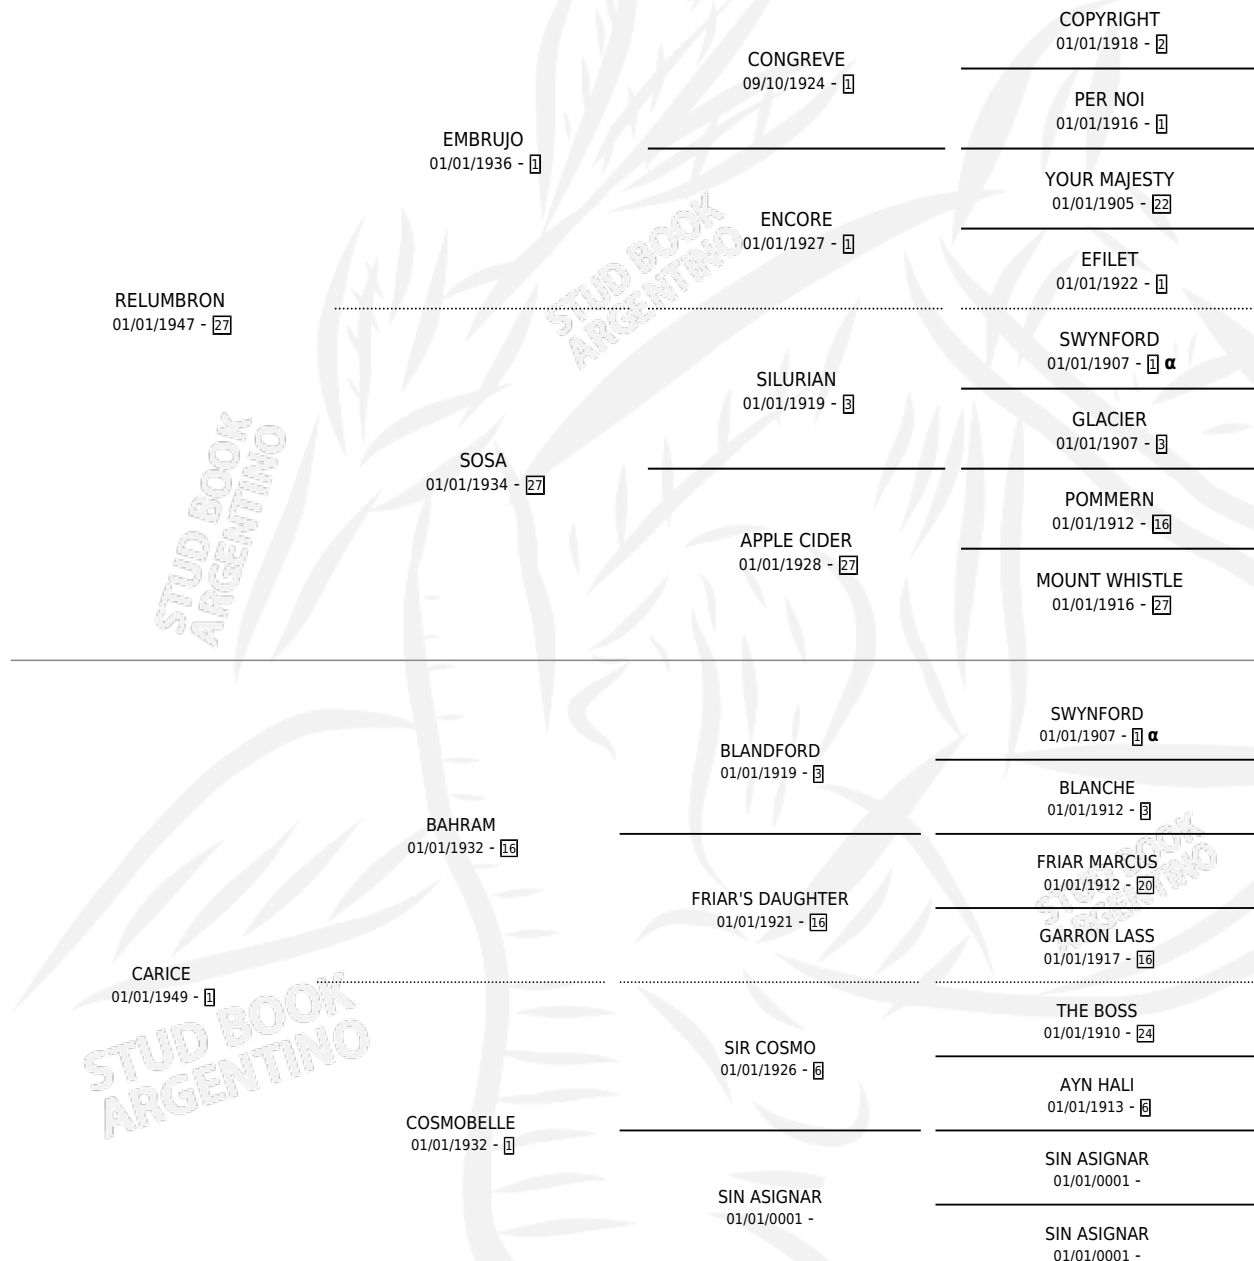

CRI DE JOIE

por RELUMBRON y CARICE por BAHRAM

Argentina · Hembra · Zaino Doradillo · · 01/01/1959
Familia 1-n · Volumen 23

ESTADO

TIPIFICACIÓN SANGUÍNEA	X
TIPIFICACIÓN POR ADN	X
PASAPORTE	X
IDENTIFICACIÓN POR MICROCHIP	X
REPRODUCTOR	X

Lugar de nacimiento: Campo particular

Criador: Sin dato

~

HIJOS

	MACHOS	HEMBRAS
1 NACIERON	0	1

SIN ACTUACIONES

PEDIGREE

INBREEDING : α

CRI DE JOIE

Datos oficiales del Stud Book Argentino

Documento generado el 10/05/2026

studbook.org.ar