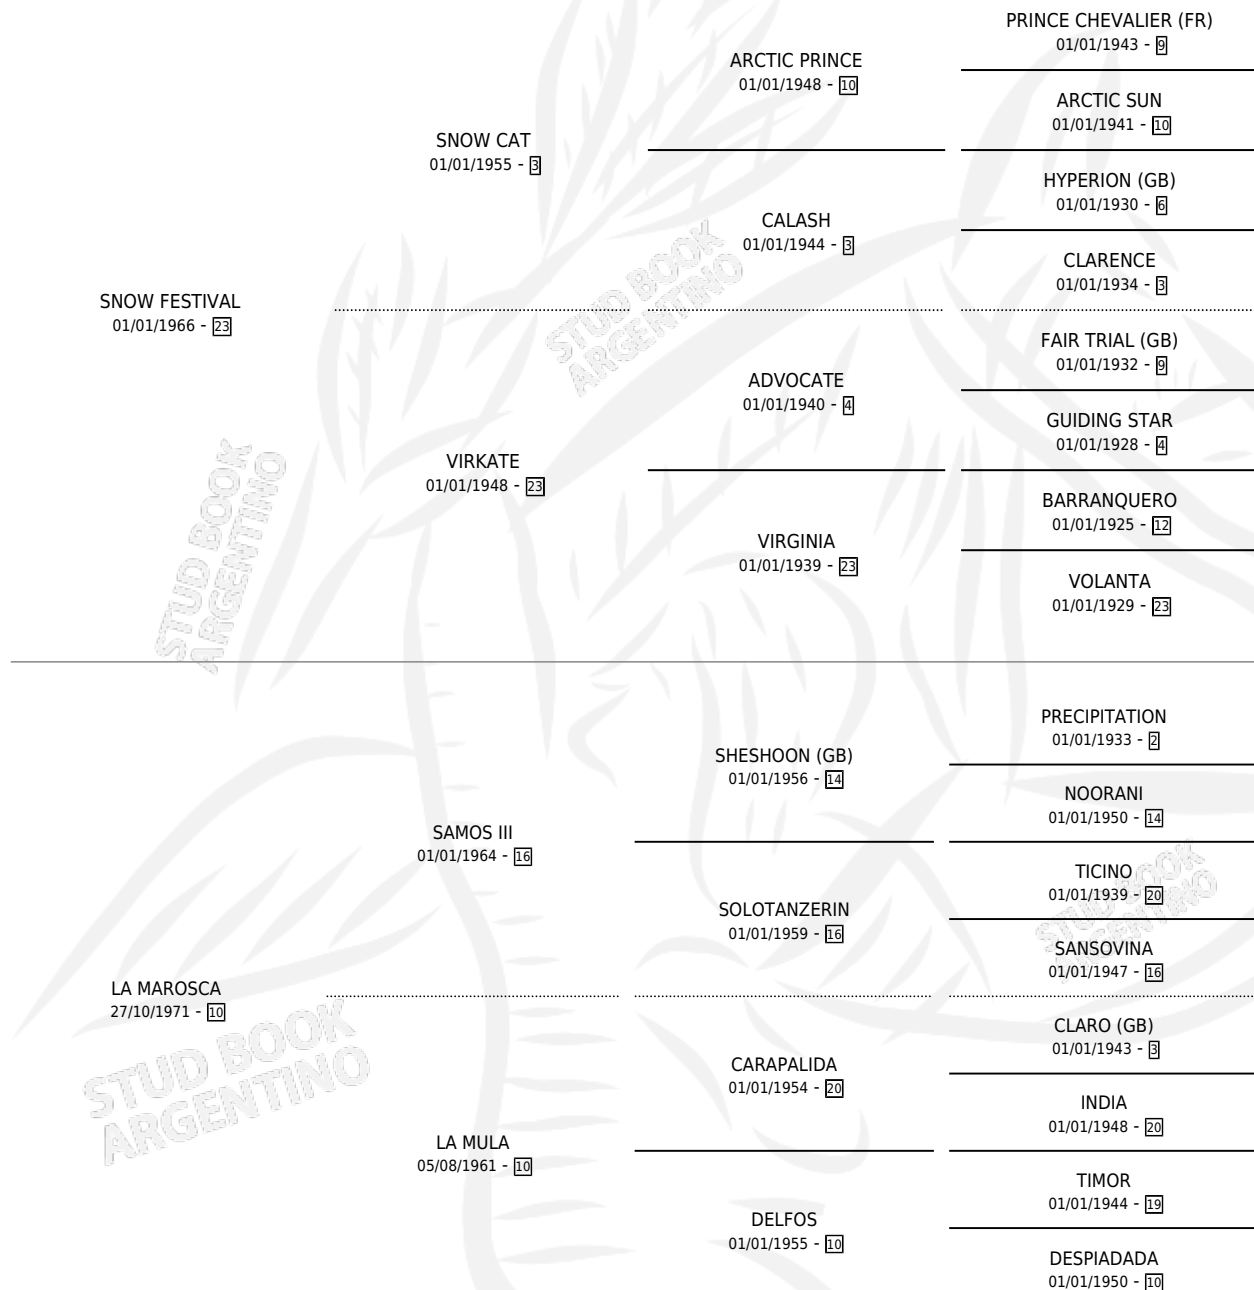

LA MADELAINE

por SNOW FESTIVAL y LA MAROSCA por SAMOS III

Argentina · Hembra · Alazan · SP · 20/09/1978
Familia 10-a · Volumen 30

ESTADO

TIPIFICACIÓN SANGUÍNEA	✓
TIPIFICACIÓN POR ADN	X
PASAPORTE	X
IDENTIFICACIÓN POR MICROCHIP	X
REPRODUCTOR	✓

Lugar de nacimiento: Campo particular
Criador: Las Ortigas

~

HIJOS

	MACHOS	HEMBRAS
5 NACIERON	1	4
5 CORRIERON	1	4
4 GANARON	1	3
0 GANADORES CL	0 GANADORES GR	0 GANADORES G1

PEDIGREE