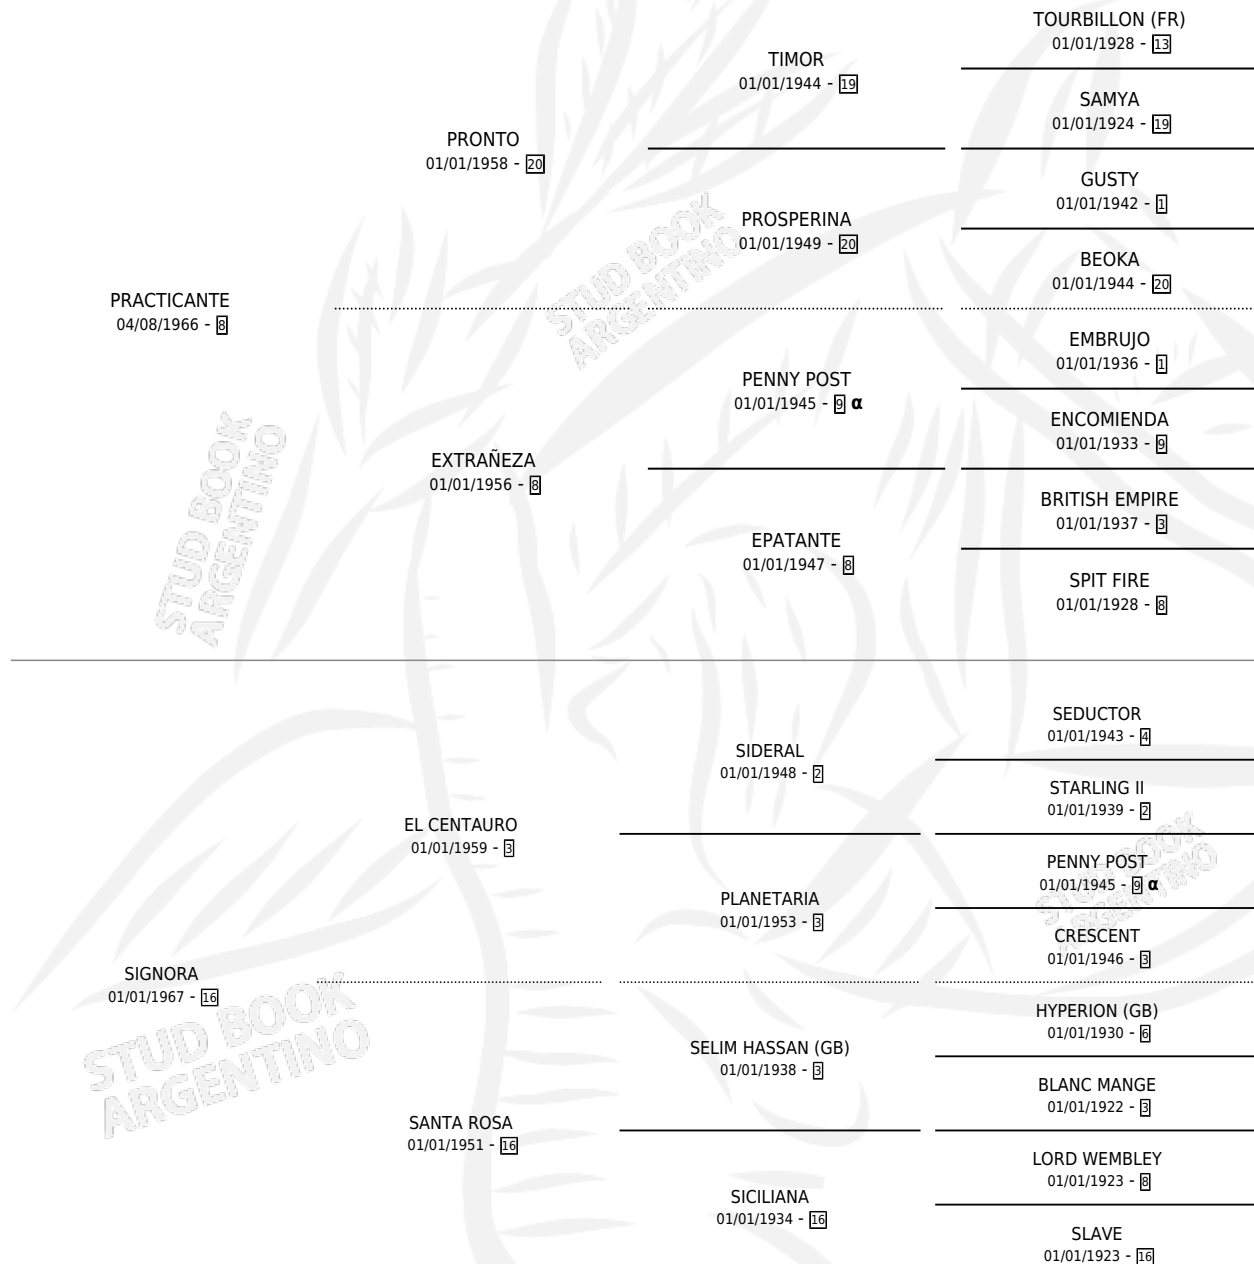

SIGZAGUEANTE

por PRACTICANTE y SIGNORA por EL CENTAURO

Argentina · Hembra · Zaino Negro · SP · 01/01/1978
Familia 16-e · Volumen 30

ESTADO

TIPIFICACIÓN SANGUÍNEA	✓
TIPIFICACIÓN POR ADN	X
PASAPORTE	X
IDENTIFICACIÓN POR MICROCHIP	X
REPRODUCTOR	✓

Lugar de nacimiento: Campo particular

Criador: La Biznaga

~

HIJOS

	MACHOS	HEMBRAS
11 NACIERON	5	6
7 CORRIERON	4	3
5 GANARON	3	2

1	1	1
GANADORES CL	GANADORES GR	GANADORES G1

PEDIGREE

INBREEDING : α

CAMPAÑA

Solo carreras oficiales de Argentina

POR EDAD

EDAD	CC	1°	2°	3°	4°	5°	NP	CLC	CLG	CLCG1	CLGG1	IMPORTE	GANANCIA / CC
4 AÑOS	1	1	0	0	0	0	0	0	0	0	0	\$0	\$0
5 AÑOS	1	0	0	1	0	0	0	1	0	0	0	\$0	\$0
TOTALES	2	1	0	1	0	0	0	1	0	0	0	\$0	\$0
%		50.0%	0.0%	50.0%	0.0%	0.0%	0.0%	50.0%	0.0%	0.0%	0.0%		