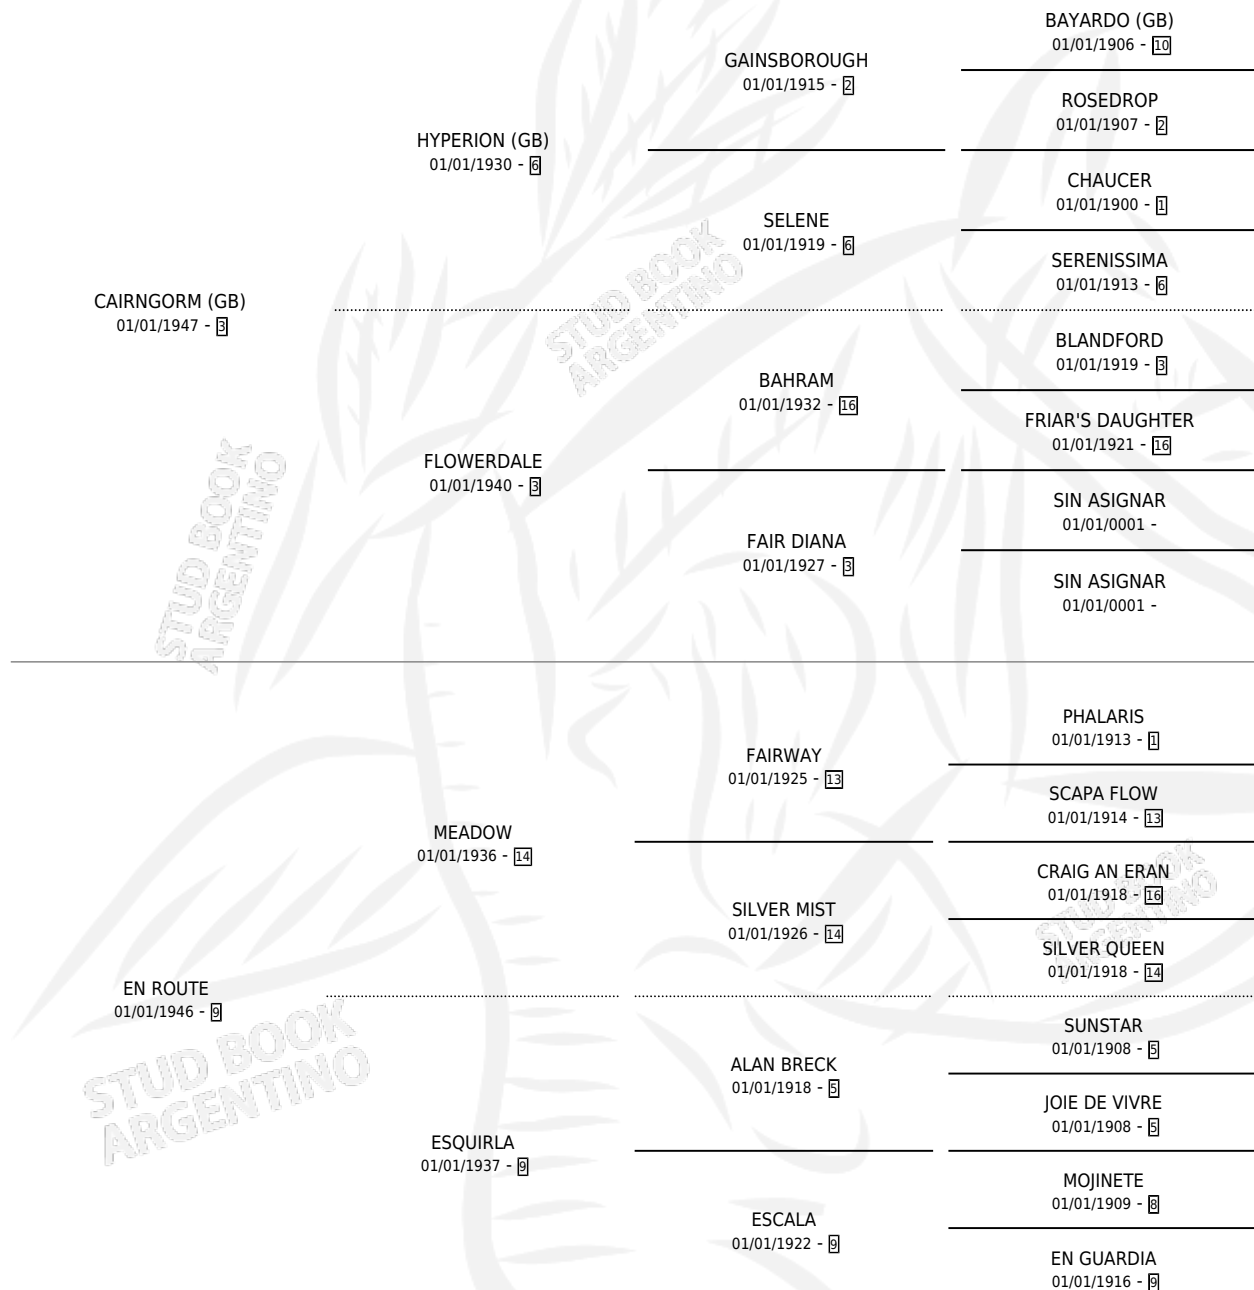

EN MASSE

por CAIRNGORM (GB) y EN ROUTE por MEADOW

Argentina · Hembra · Alazan · SP · 29/09/1964
Familia 9-h · Volumen 25

ESTADO

TIPIFICACIÓN SANGUÍNEA	X
TIPIFICACIÓN POR ADN	X
PASAPORTE	X
IDENTIFICACIÓN POR MICROCHIP	X
REPRODUCTOR	✓

Lugar de nacimiento: Campo particular

Criador: Sin dato

~

HIJOS

	MACHOS	HEMBRAS
9 NACIERON	3	6
3 CORRIERON	1	2
3 GANARON	1	2
0 GANADORES CL	0 GANADORES GR	0 GANADORES G1

PEDIGREE

S

cimientos 9 / Efectividad 60.00%