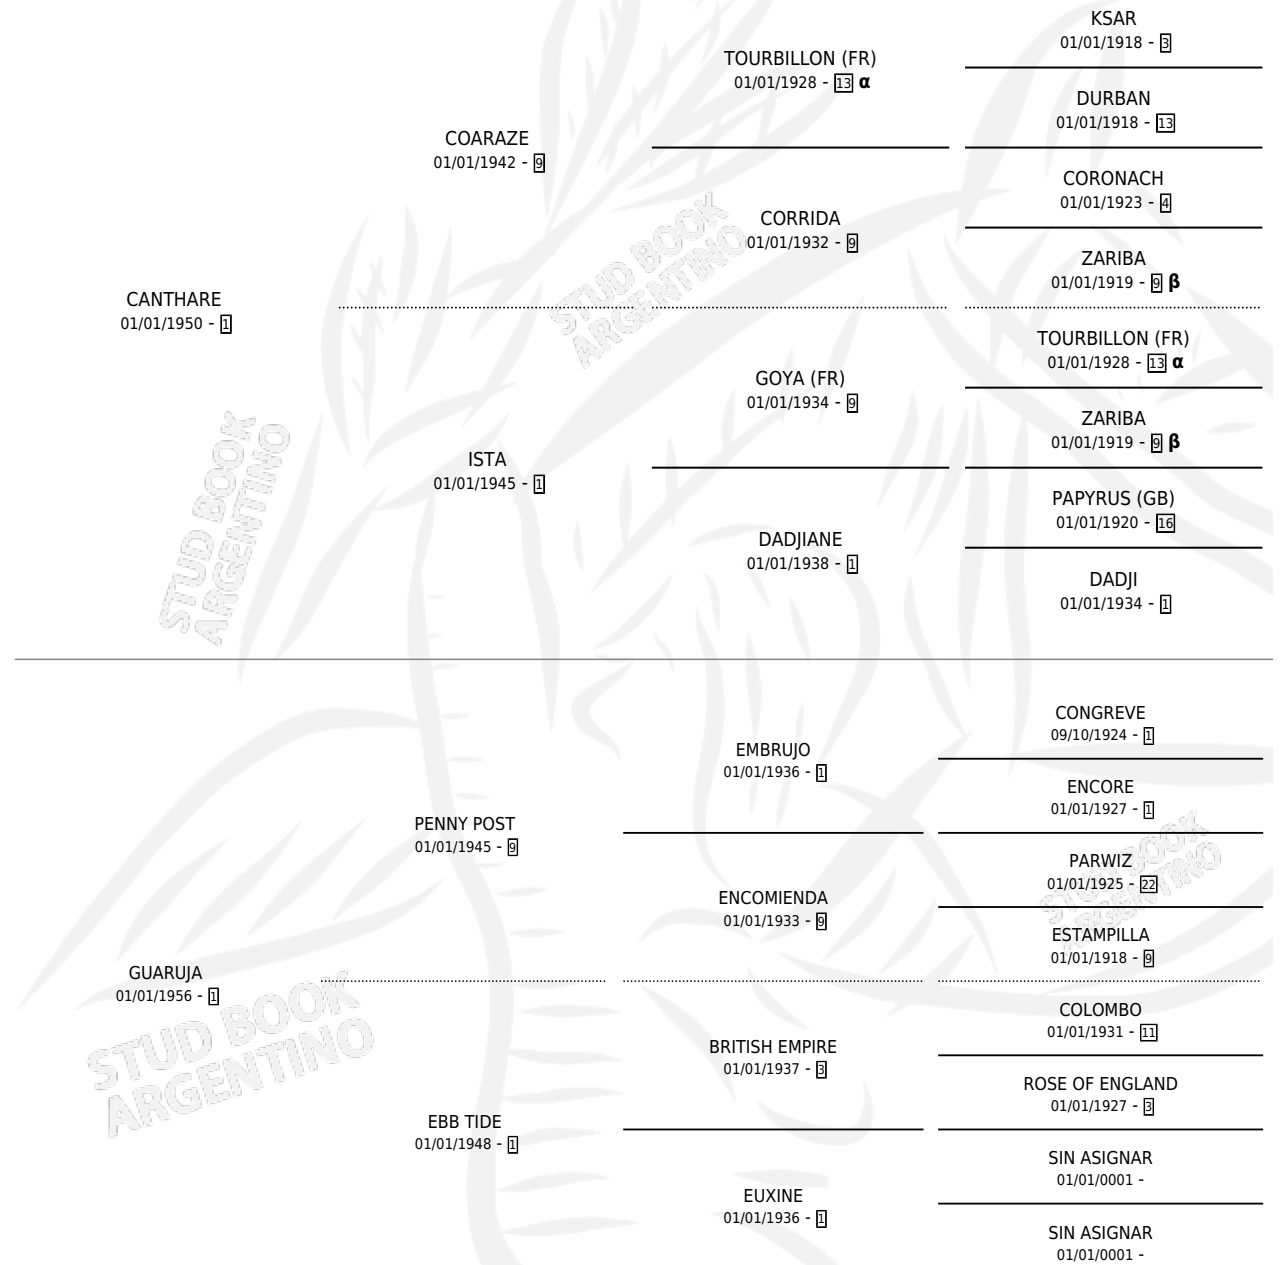

GALANURA

por CANTHARE y GUARUJA por PENNY POST

Argentina · Hembra · Zaino Doradillo · SP · 23/10/1964
Familia 1-d · Volumen 25

ESTADO

TIPIFICACIÓN SANGUÍNEA	X
TIPIFICACIÓN POR ADN	X
PASAPORTE	X
IDENTIFICACIÓN POR MICROCHIP	X
REPRODUCTOR	✓

Lugar de nacimiento: Campo particular

Criador: Sin dato

~

HIJOS

	MACHOS	HEMBRAS
8 NACIERON	4	4
2 CORRIERON	1	1
2 GANARON	1	1
0 GANADORES CL	0 GANADORES GR	0 GANADORES G1

PEDIGREE

INBREEDING : α,β

S

cimientos 8 / Efectividad 57.14%

PADRILLO	PRODUCTO	CRIADOR	1ER SERVICIO	ÚLTIMO SERVICIO
MICKEY BLUFF	∅		25/09/1985	31/10/1985
GALANURA	∅			
Datos oficiales del Stud Book Argentino				
Documento generado el 09/05/2026				
CHAROLAIS	∅			
INTERNO	∅			
studbook.org.ar				
NO NOISE	∅			
CHAROLAIS	JUNISPERUS (M ZD, 07/09/1980)	SIN DATO		
CHAROLAIS	GUALDA (H A, 30/10/1978) •MURIÓ EL 12/12/1998•	EL ROSILLO		
CHAROLAIS	DIFERENCIA (H A, 20/10/1976) •MURIÓ EL 04/02/1978•	SIN DATO		
INTERNO	INDIA ITATI (H ZC, 17/10/1974) •MURIÓ EL 01/07/2006•	SIN DATO		
PASTO FUERTE	DON CHIRLO (M ZD, 11/10/1973) •MURIÓ EL 01/07/2005•	SIN DATO		
BONPA	BRUMADO (M Z, 09/10/1972) •MURIÓ EL 01/07/2004•	SIN DATO		
SNOW CREST	GRIFFITH CREST (M ZD, 27/09/1971) •MURIÓ EL 11/03/1972•	SIN DATO		
SNOW CREST	GRELA CREST (H ZD, 22/09/1970) •MURIÓ EL 01/07/2002•	SIN DATO		
CHAROLAIS	∅			