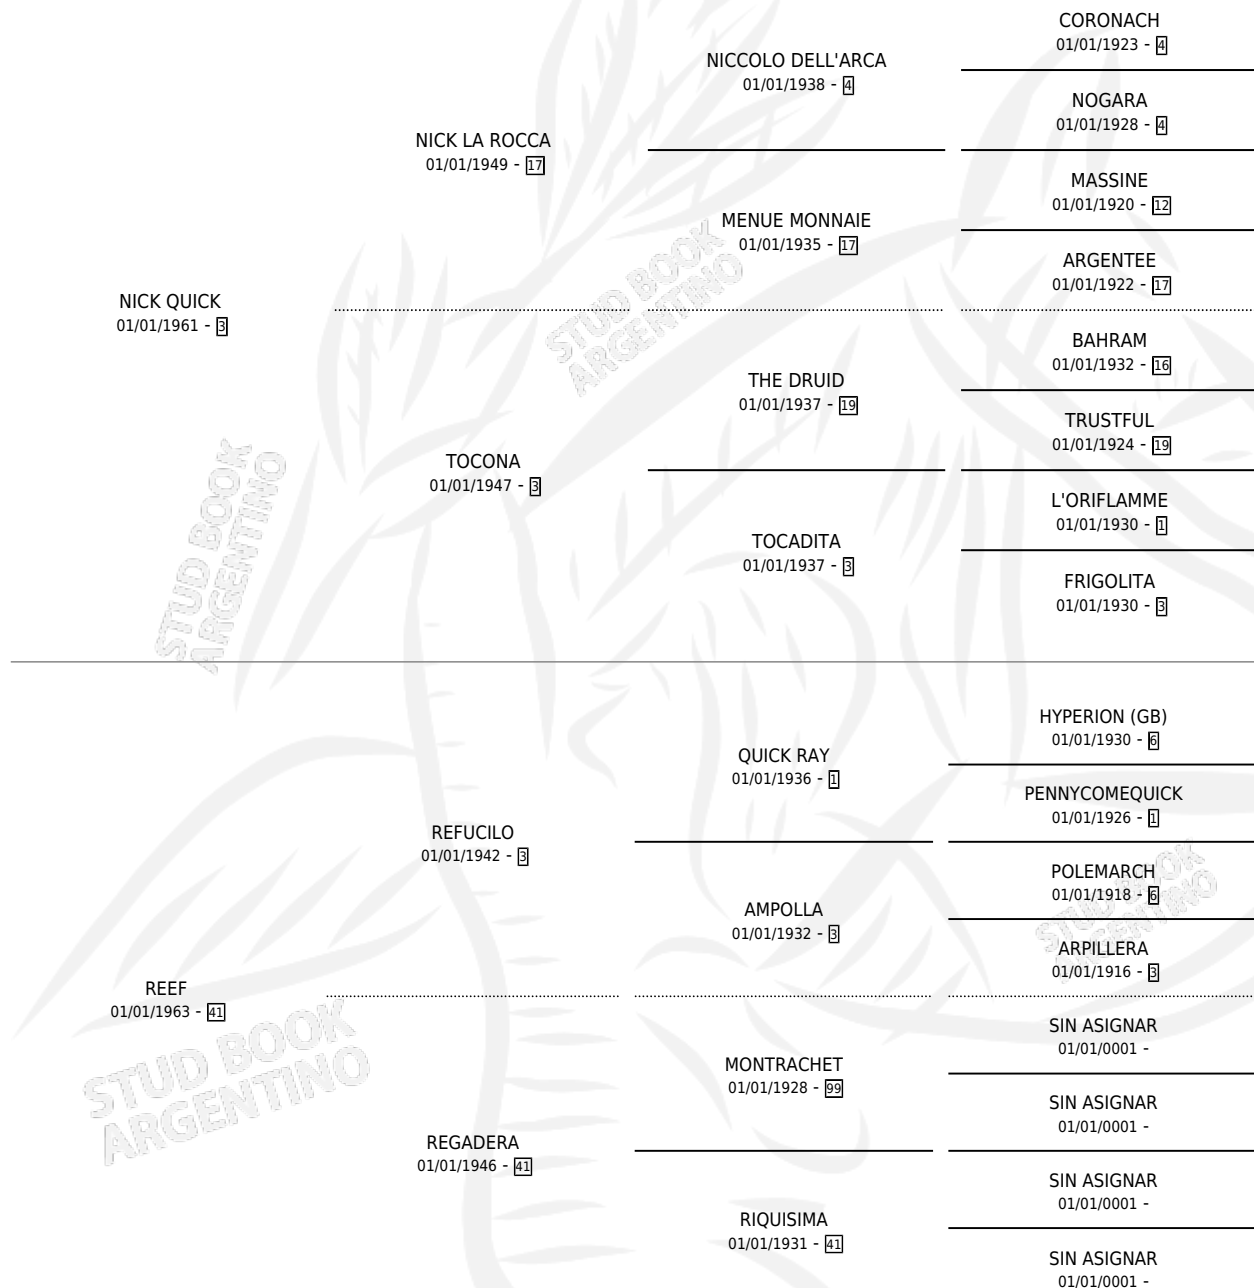

REPARACION

por NICK QUICK y REEF por REFUCILO

Argentina · Hembra · Zaino · SP · 01/01/1978
Familia 41 · Volumen 30

ESTADO

TIPIFICACIÓN SANGUÍNEA	✓
TIPIFICACIÓN POR ADN	X
PASAPORTE	X
IDENTIFICACIÓN POR MICROCHIP	X
REPRODUCTOR	✓

Lugar de nacimiento: Campo particular

Criador: Sin dato

~

HIJOS

	MACHOS	HEMBRAS
5 NACIERON	3	2
4 CORRIERON	3	1
2 GANARON	1	1
0 GANADORES CL	0 GANADORES GR	0 GANADORES G1

PEDIGREE