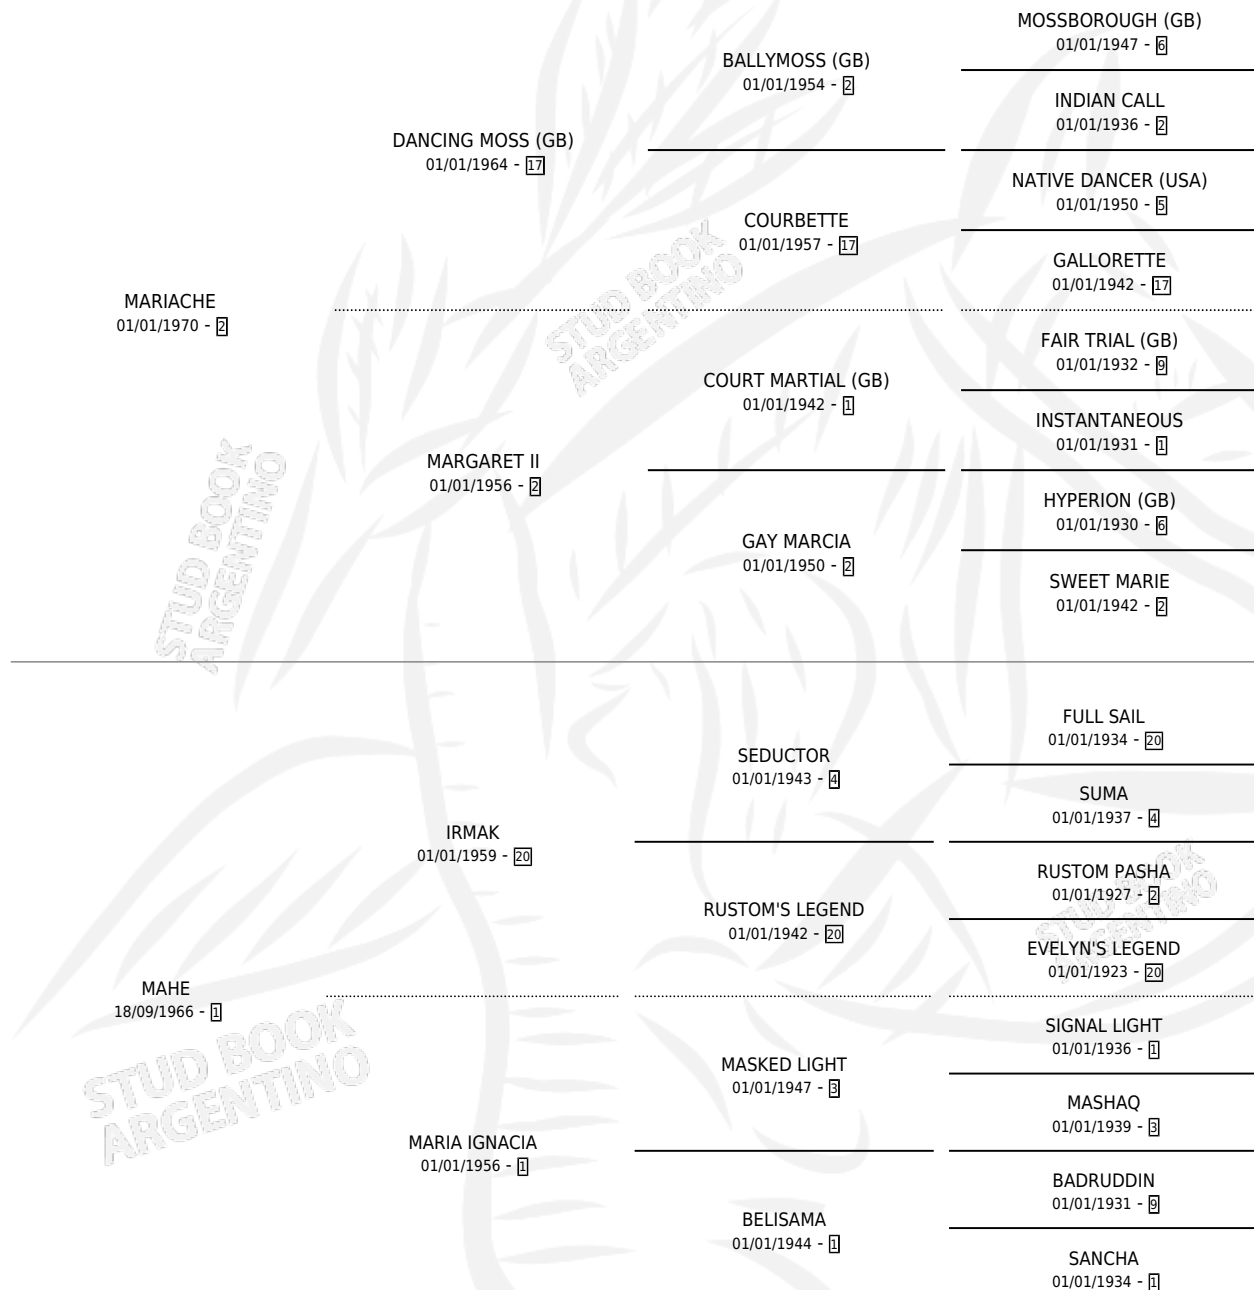

MERRY MAHE

por MARIACHE y MAHE por IRMAK

Argentina · Hembra · Zaino · SP · 08/10/1978
Familia 1-e · Volumen 30

ESTADO

TIPIFICACIÓN SANGUÍNEA	✓
TIPIFICACIÓN POR ADN	X
PASAPORTE	X
IDENTIFICACIÓN POR MICROCHIP	X
REPRODUCTOR	✓

Lugar de nacimiento: Campo particular
Criador: San Francisco De Pilar

~

HIJOS

	MACHOS	HEMBRAS
6 NACIERON	4	2
4 CORRIERON	3	1
3 GANARON	3	0
0 GANADORES CL	0 GANADORES GR	0 GANADORES G1

PEDIGREE

CAMPAÑA

Solo carreras oficiales de Argentina