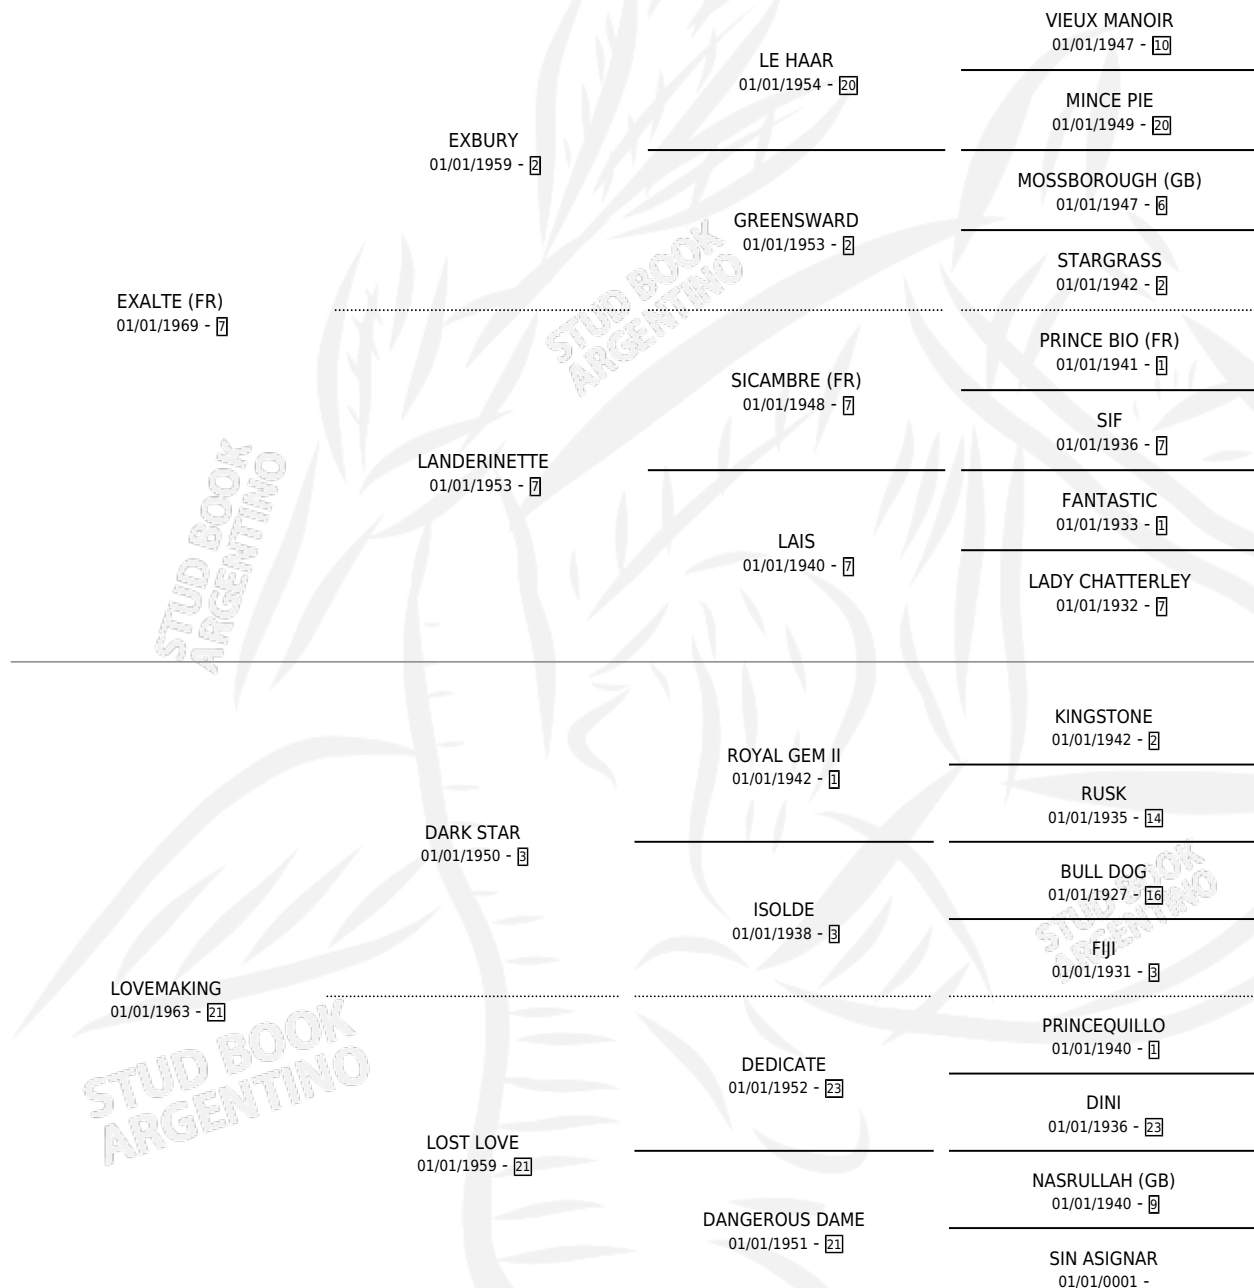

Lugar de nacimiento: Campo particular

Criador: San Jose de El Socorro Saayc

~

HIJOS

	MACHOS	HEMBRAS
12 NACIERON	9	3
10 CORRIERON	7	3
7 GANARON	4	3
0 GANADORES CL	0 GANADORES GR	0 GANADORES G1

PEDIGREE

CAMPAÑA

Solo carreras oficiales de Argentina

POR EDAD

EDAD	CC	1°	2°	3°	4°	5°	NP	CLC	CLG	CLCG1	CLGG1	IMPORTE	GANANCIA / CC
3 AÑOS	1	1	0	0	0	0	0	0	0	0	0	\$0	\$0
4 AÑOS	1	1	0	0	0	0	0	0	0	0	0	\$0	\$0
TOTALES	2	2	0	0	0	0	0	0	0	0	0	\$0	\$0
%		100%	0.0%	0.0%	0.0%	0.0%	0.0%	0.0%	0.0%	0.0%	0.0%		