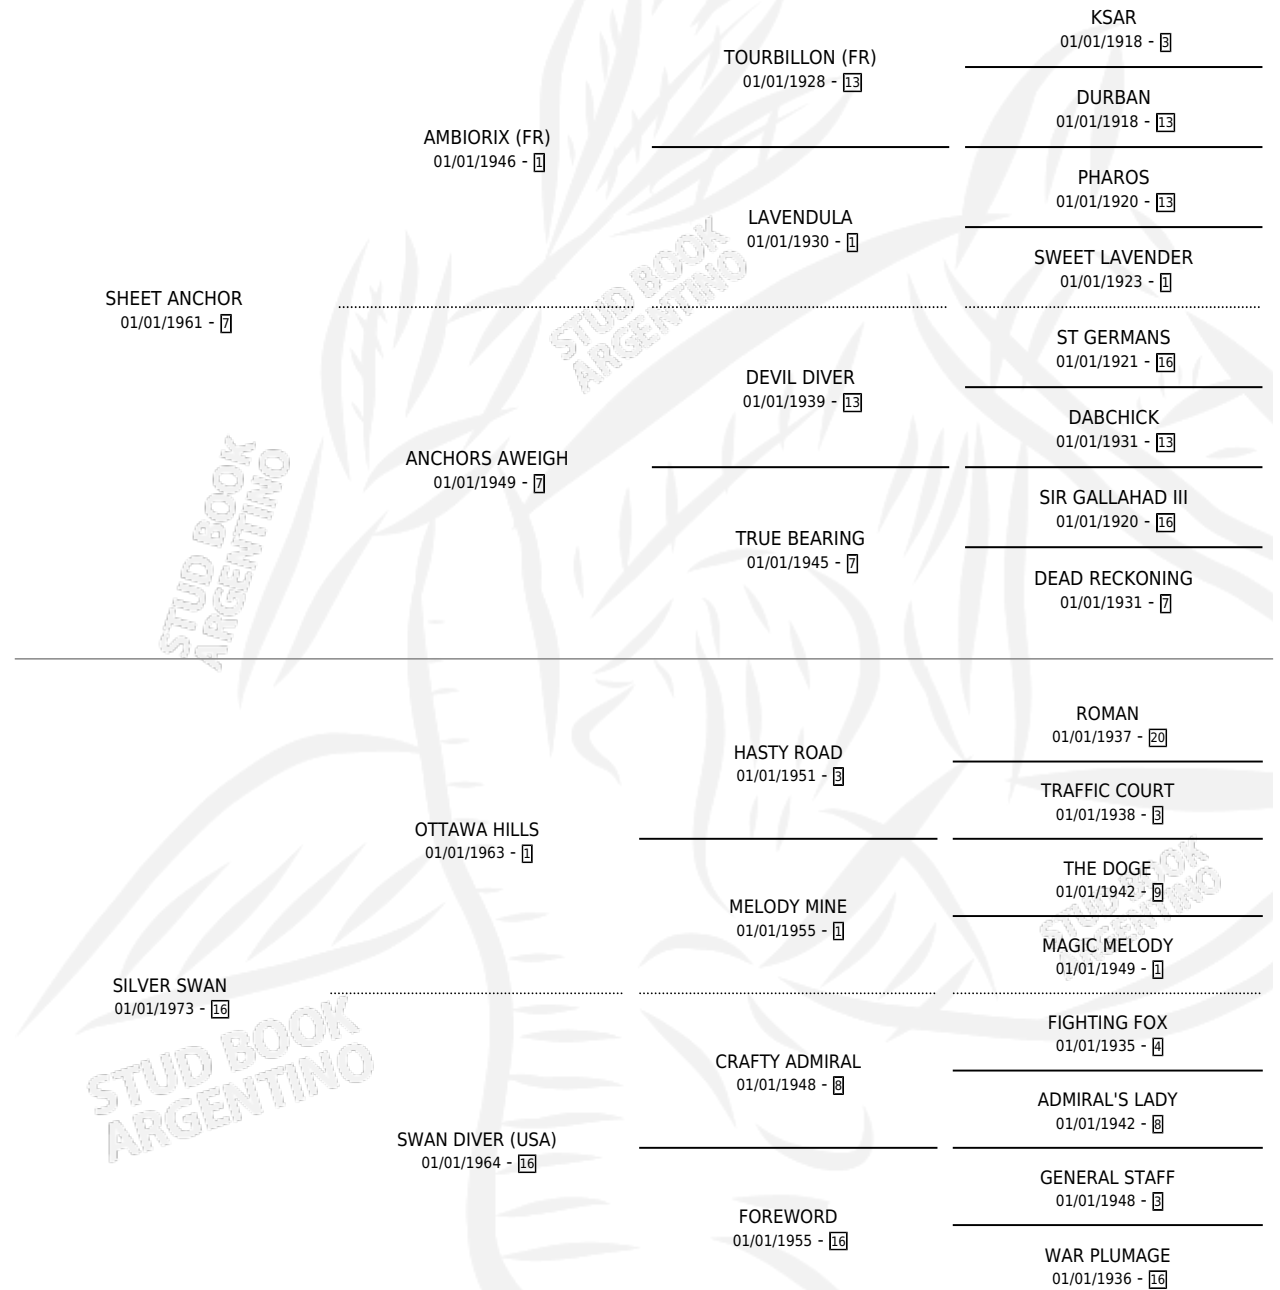

SWEET SWAN

por SHEET ANCHOR y SILVER SWAN por OTTAWA HILLS

Argentina · Macho · No Consigna · SP · 01/01/1978
Familia 16-h · Volumen 30

ESTADO

TIPIFICACIÓN SANGUÍNEA	X
TIPIFICACIÓN POR ADN	X
PASAPORTE	X
IDENTIFICACIÓN POR MICROCHIP	X
REPRODUCTOR	X

Lugar de nacimiento: Campo particular

Criador: Sin dato

PEDIGREE

CAMPAÑA

Solo carreras oficiales de Argentina

POR EDAD

EDAD	CC	1°	2°	3°	4°	5°	NP	CLC	CLG	CLCG1	CLGG1	IMPORTE	GANANCIA / CC
4 AÑOS	1	1	0	0	0	0	0	0	0	0	0	\$0	\$0
TOTALES	1	1	0	0	0	0	0	0	0	0	0	\$0	\$0
%		100%	0.0%	0.0%	0.0%	0.0%	0.0%	0.0%	0.0%	0.0%	0.0%		