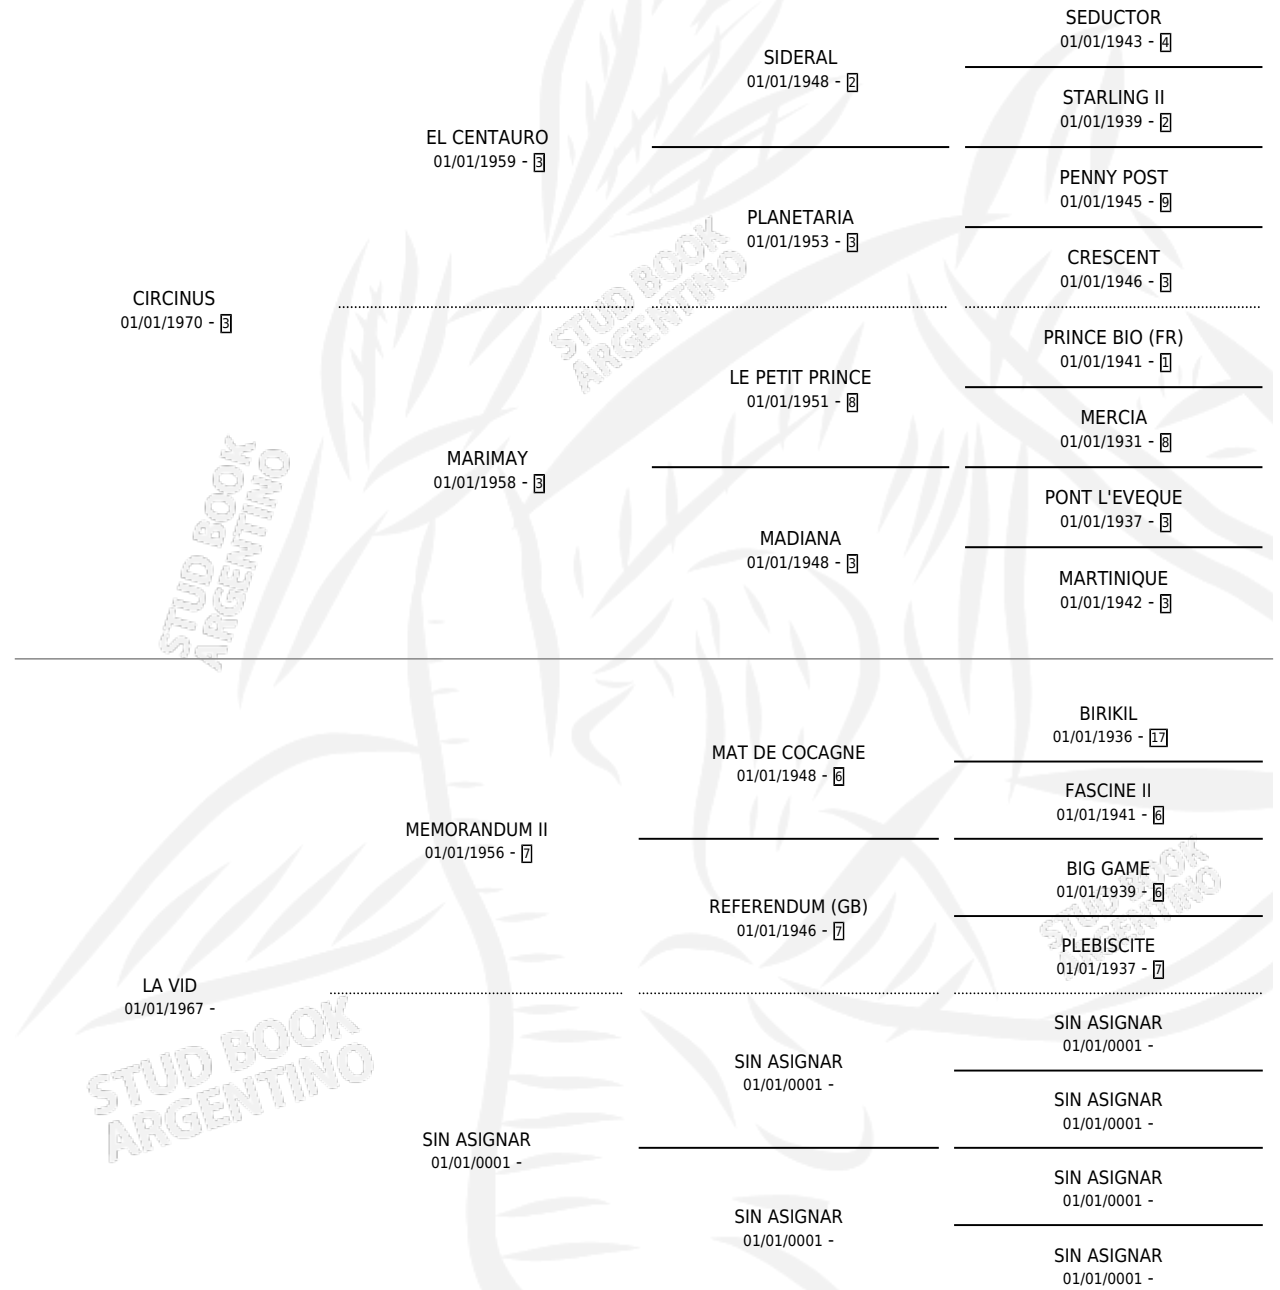

CIRCASIANA

por CIRCINUS y LA VID por MEMORANDUM II

Argentina · Hembra · Zaino · SP · 19/10/1978
Familia · Volumen 30

ESTADO

TIPIFICACIÓN SANGUÍNEA	X
TIPIFICACIÓN POR ADN	X
PASAPORTE	X
IDENTIFICACIÓN POR MICROCHIP	X
REPRODUCTOR	✓

Lugar de nacimiento: Campo particular

Criador: El Mateo S.A.

~

HIJOS

	MACHOS	HEMBRAS
2 NACIERON	1	1
SIN ACTUACIONES		

PEDIGREE

S

cimientos 2 / Efectividad 16.67%

PADRILLO	PRODUCTO	CRIADOR	1ER SERVICIO	ÚLTIMO SERVICIO
HITCHCOCK WOODS (USA)	∅		21/11/1993	21/11/1993
CIRCASIANA				
HITCHCOCK WOODS (USA)	CRHIS HIT (M Z, 07/11/1993)	SIN DATO	07/12/1992	09/12/1992
Datos oficiales del Stud Book Argentino ALYDASH (USA) Documento generado el 09/05/2026	∅		29/10/1991	25/12/1991
BOLD FLAME (USA) studbook.org.ar	∅		24/11/1990	19/12/1990
BOLD FLAME (USA)	∅		30/09/1989	30/10/1989
MELODIC	∅		18/11/1988	18/11/1988
MELODIC	LA MITAI (H Z, 03/10/1988)	EL MATEO	02/11/1987	07/11/1987
MELODIC	∅		04/10/1986	06/10/1986
MORANGO	∅		27/10/1985	29/10/1985
EAU SAUVAGE	∅			
EAU SAUVAGE	∅			
EAU SAUVAGE	∅			