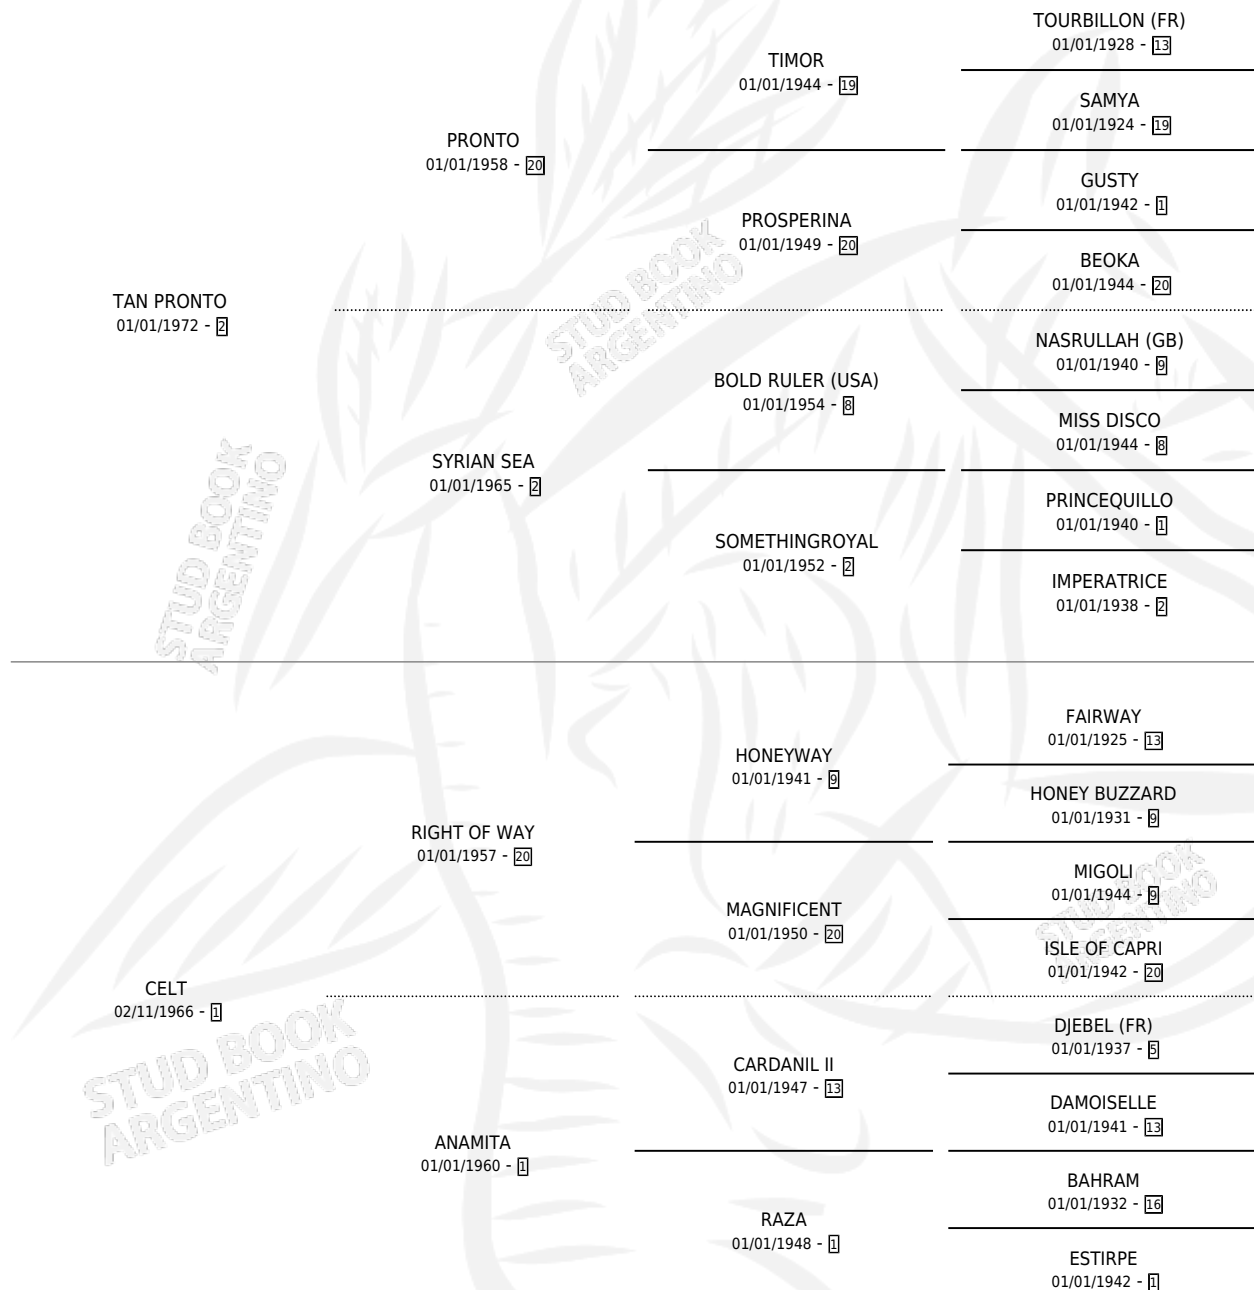

GALA

por TAN PRONTO y CELT por RIGHT OF WAY

Argentina · Hembra · Zaino Colorado · SP · 12/08/1978
Familia 1-e · Volumen 30

ESTADO

TIPIFICACIÓN SANGUÍNEA	✓
TIPIFICACIÓN POR ADN	X
PASAPORTE	X
IDENTIFICACIÓN POR MICROCHIP	X
REPRODUCTOR	✓

Lugar de nacimiento: Campo particular

Criador: Sin dato

~

HIJOS

	MACHOS	HEMBRAS
11 NACIERON	4	7
2 CORRIERON	1	1
2 GANARON	1	1

1 GANADORES CL **0** GANADORES GR **0** GANADORES G1

PEDIGREE

S

cimientos **11** / Efectividad **78.57%**

PADRILLO	PRODUCTO	CRIADOR	1ER SERVICIO	ÚLTIMO SERVICIO
GRAND CHELEM (IRE) ∅			23/10/1995	12/11/1995
GALA GRAND CHELEM (IRE)	WONDERFUL LEN (H ZD, 09/10/1995)	SIN DATO	11/10/1994	02/11/1994
Datos oficiales del Stud Book Argentino GRAND CHELEM (IRE)	GARDENER (H Z, 30/08/1994)	SIN DATO	23/09/1993	23/09/1993
Documento generado el 25/04/2026 SABANOF (USA)	GALAVISION (H Z, 22/08/1993)	SIN DATO	05/09/1992	07/09/1992
GRAND CHELEM (IRE) ∅			13/09/1991	27/11/1991
GRAND CHELEM (IRE)	GRAND COURT (M Z, 21/08/1991)	SIN DATO	06/09/1990	06/09/1990
ATAVIADO	CEREMONY (H T, 27/08/1990)	SIN DATO	16/09/1989	16/09/1989
ATAVIADO	DRESOIR (H Z, 03/09/1989)	SIN DATO	09/09/1988	02/10/1988
ATAVIADO	DRESS (H Z, 02/07/1988)	SIN DATO	09/08/1987	09/08/1987
ATAVIADO	∅		27/09/1986	29/09/1986
OAK DANCER (GB)	DANCE SHOW (M Z, 20/09/1986) •MURIÓ EL 24/10/2010•	SIN DATO	12/09/1985	10/10/1985
CLIMBER (USA)	BLACK TIE (M Z, 21/08/1984)	ASOCIACION COOPERATIVA DE CRIADORES DE CABALLOS DE CARRERA		
PETRONISI (GB)	TRAJEADO (M ZC, 04/09/1985)	SIN DATO		
CIRCINUS	GALIGAY (H NC, 05/09/1983)	SIN DATO		