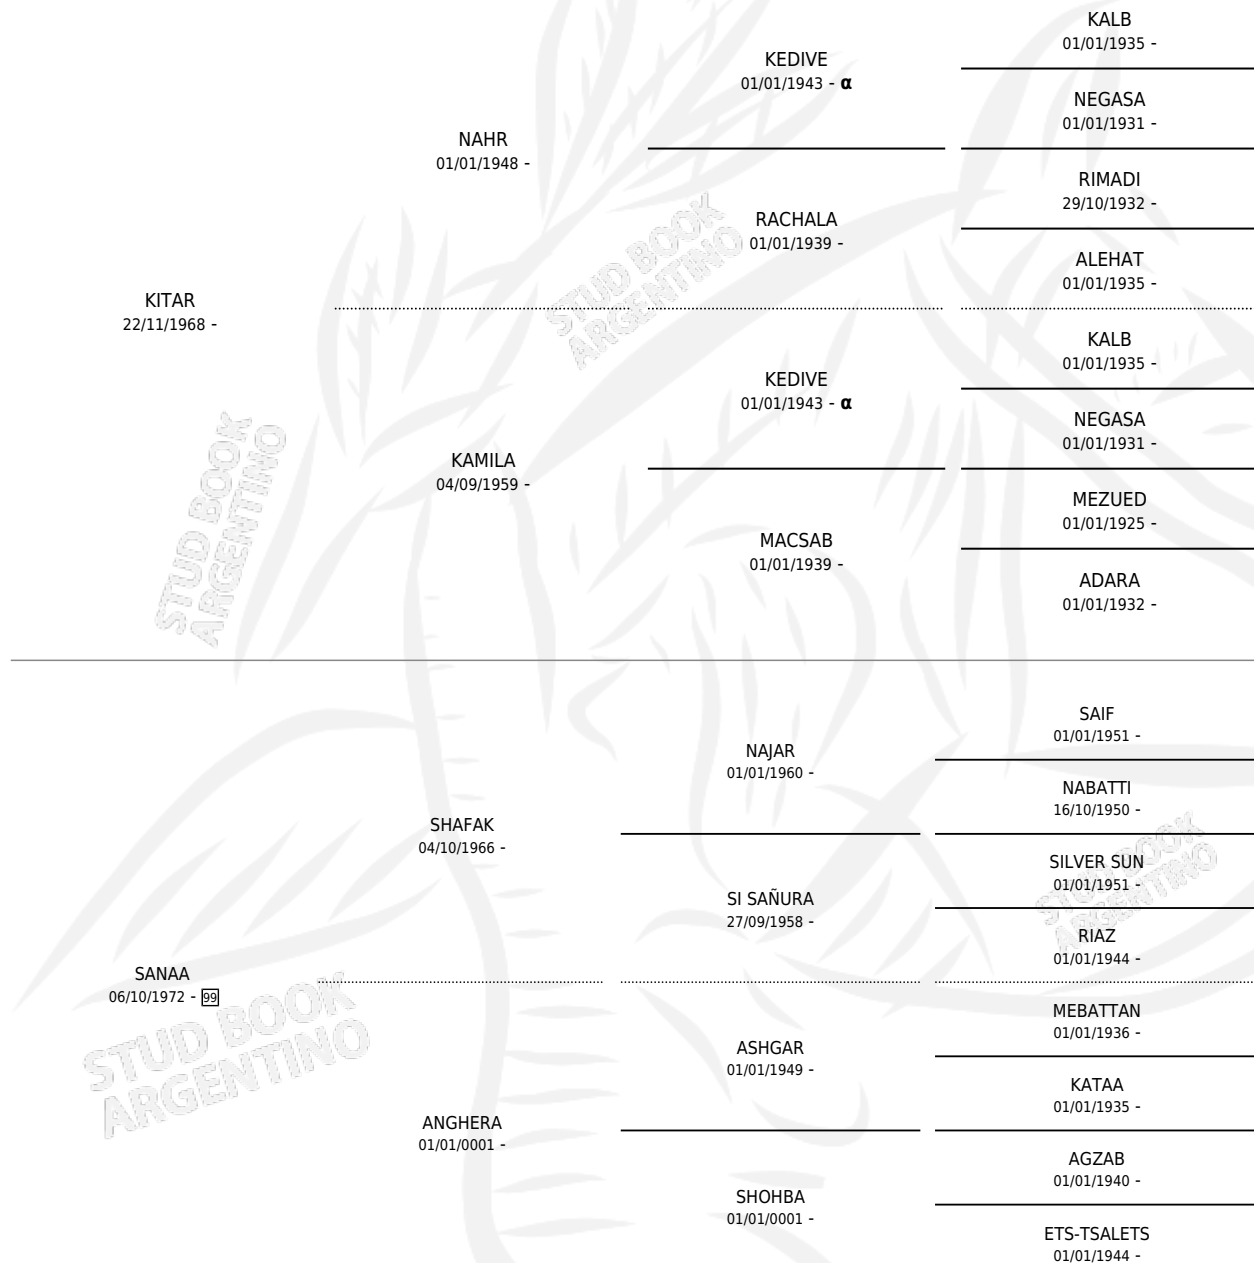

# SUSI

por KITAR y SANAA por SHAFAK

Argentina · Hembra · Tordillo · AP · 30/09/1978  
Familia 99 · Volumen 30

## ESTADO

TIPIFICACIÓN SANGUÍNEA	✓
TIPIFICACIÓN POR ADN	X
PASAPORTE	X
IDENTIFICACIÓN POR MICROCHIP	X
REPRODUCTOR	✓

**Lugar de nacimiento:** Campo particular

**Criador:** Sin dato

~

## EXPORTACIÓN / IMPORTACIÓN

FECHA	MOVIMIENTO	PAÍS
01/01/1995	EXPORTADO	URUGUAY