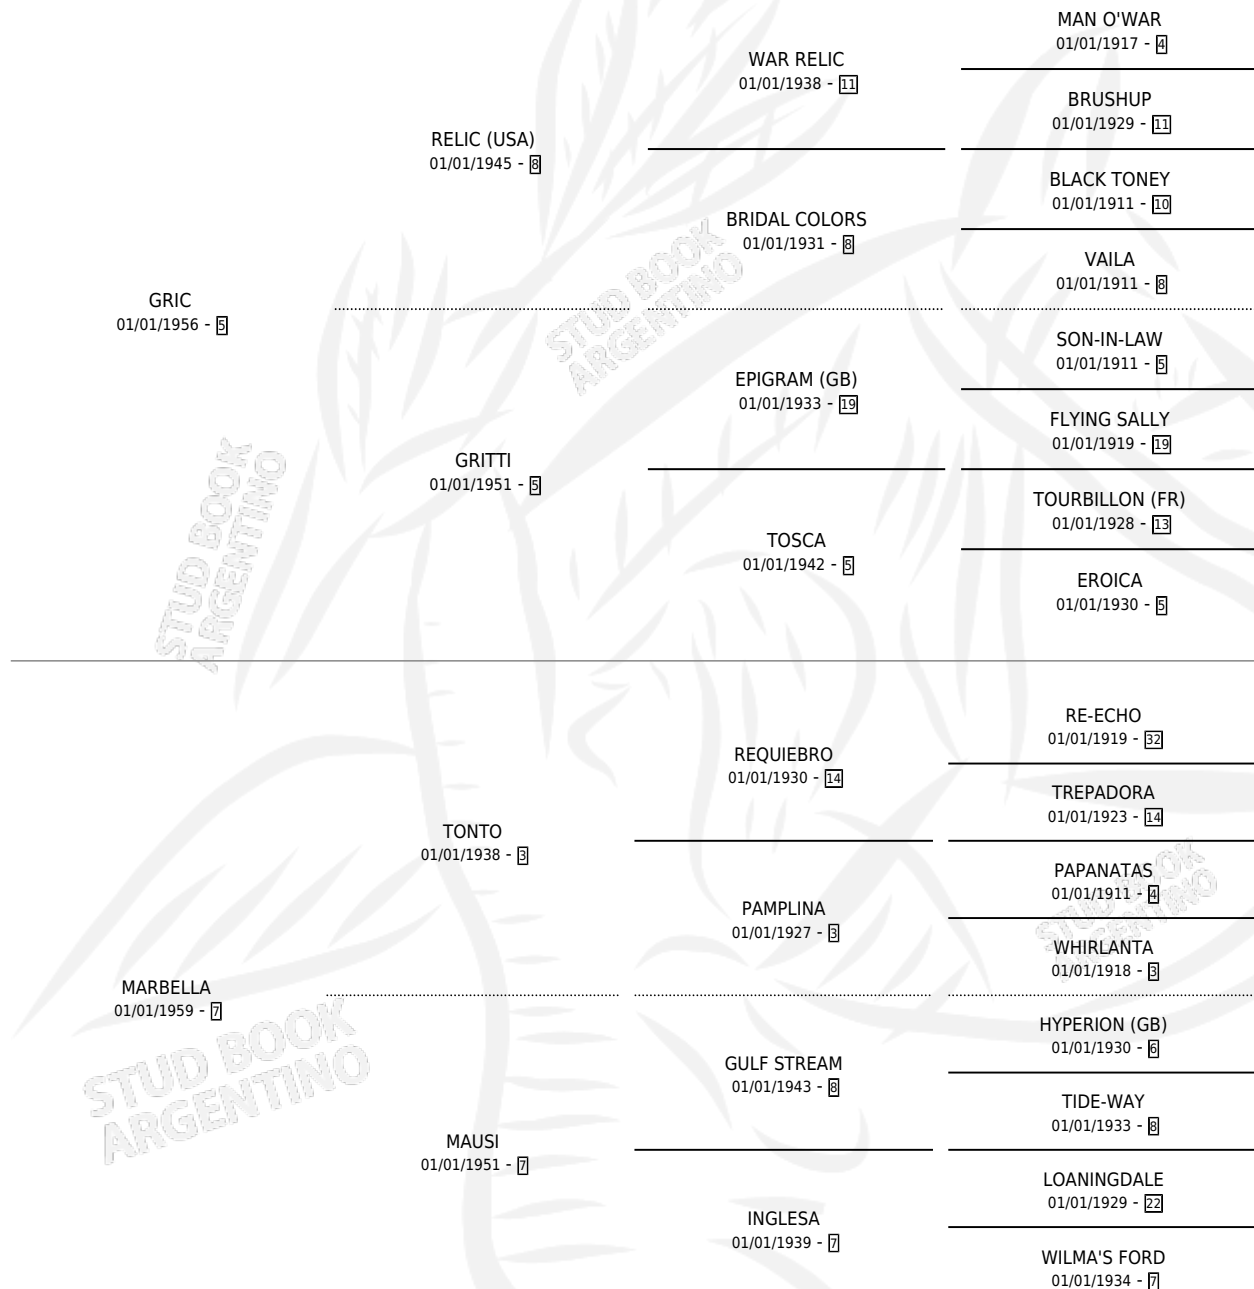

MISS GRIC

por GRIC y MARBELLA por TONTO

Argentina · Hembra · Tordillo · SP · 01/01/1964
Familia 7 · Volumen 25

ESTADO

TIPIFICACIÓN SANGUÍNEA	X
TIPIFICACIÓN POR ADN	X
PASAPORTE	X
IDENTIFICACIÓN POR MICROCHIP	X
REPRODUCTOR	✓

Lugar de nacimiento: Campo particular

Criador: Sade El Juri Roberto Carlos

~

HIJOS

	MACHOS	HEMBRAS
7 NACIERON	2	5
3 CORRIERON	1	2
3 GANARON	1	2

1	0	0
GANADORES CL	GANADORES GR	GANADORES G1

PEDIGREE

S

mientos 2 / Efectividad 25.00%

PADRILLO	PRODUCTO	CRIADOR	1ER SERVICIO	ÚLTIMO SERVICIO
GEORGETOWN (USA)	∅		09/11/1990	15/12/1990
MISS GRIC MALCOLM W. (USA)	∅		06/10/1989	31/12/1989
Datos oficiales del Stud Book Argentino MALCOLM W. (USA) Documento generado el 08/05/2026	∅		02/11/1988	04/11/1988
GEORGETOWN (USA) studbook.org.ar	MISS TOWN (H Z, 25/09/1988)	LA BERNARDINA	14/08/1987	10/10/1987
GEORGETOWN (USA)	∅		01/09/1986	30/12/1986
GEORGETOWN (USA)	∅		13/10/1985	22/12/1985
GEORGETOWN (USA)	DIERESIS (H T, 11/10/1984)	LA BERNARDINA		
GEORGETOWN (USA)	∅			