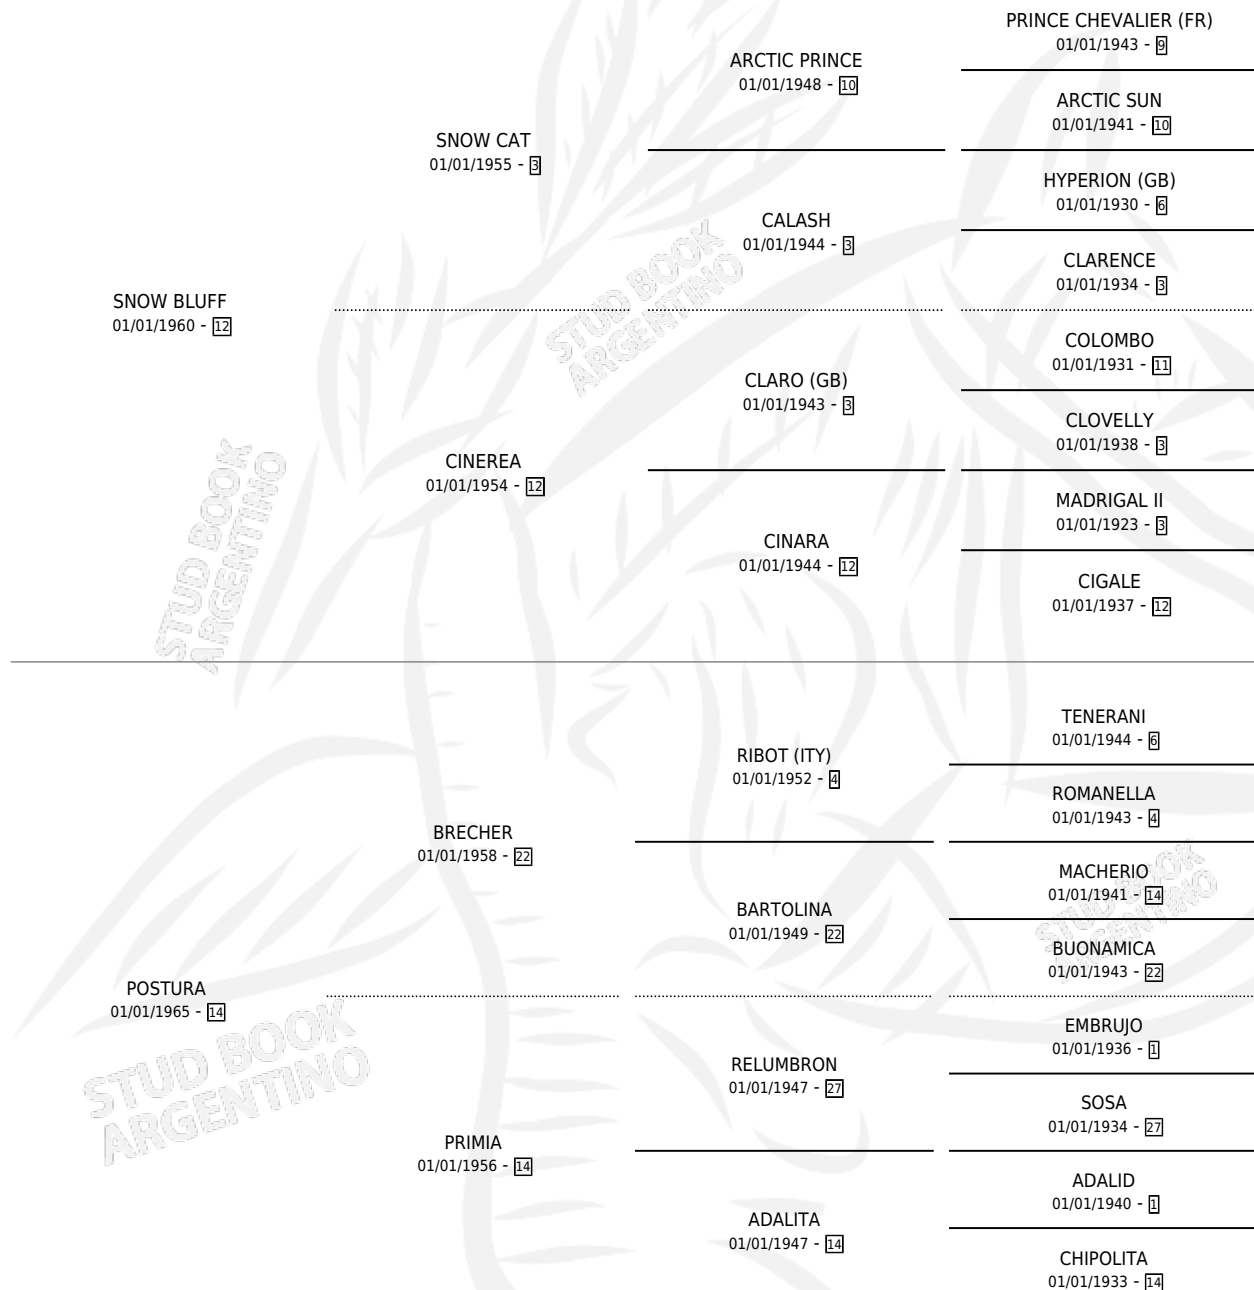

PEPA BLUFF

por SNOW BLUFF y POSTURA por BRECHER

Argentina · Hembra · Zaino Colorado · SP · 01/01/1978
Familia 14 · Volumen 30

ESTADO

TIPIFICACIÓN SANGUÍNEA	X
TIPIFICACIÓN POR ADN	X
PASAPORTE	X
IDENTIFICACIÓN POR MICROCHIP	X
REPRODUCTOR	✓

Lugar de nacimiento: Campo particular

Criador: Sin dato

~

HIJOS

	MACHOS	HEMBRAS
2 NACIERON	1	1

SIN ACTUACIONES

PEDIGREE