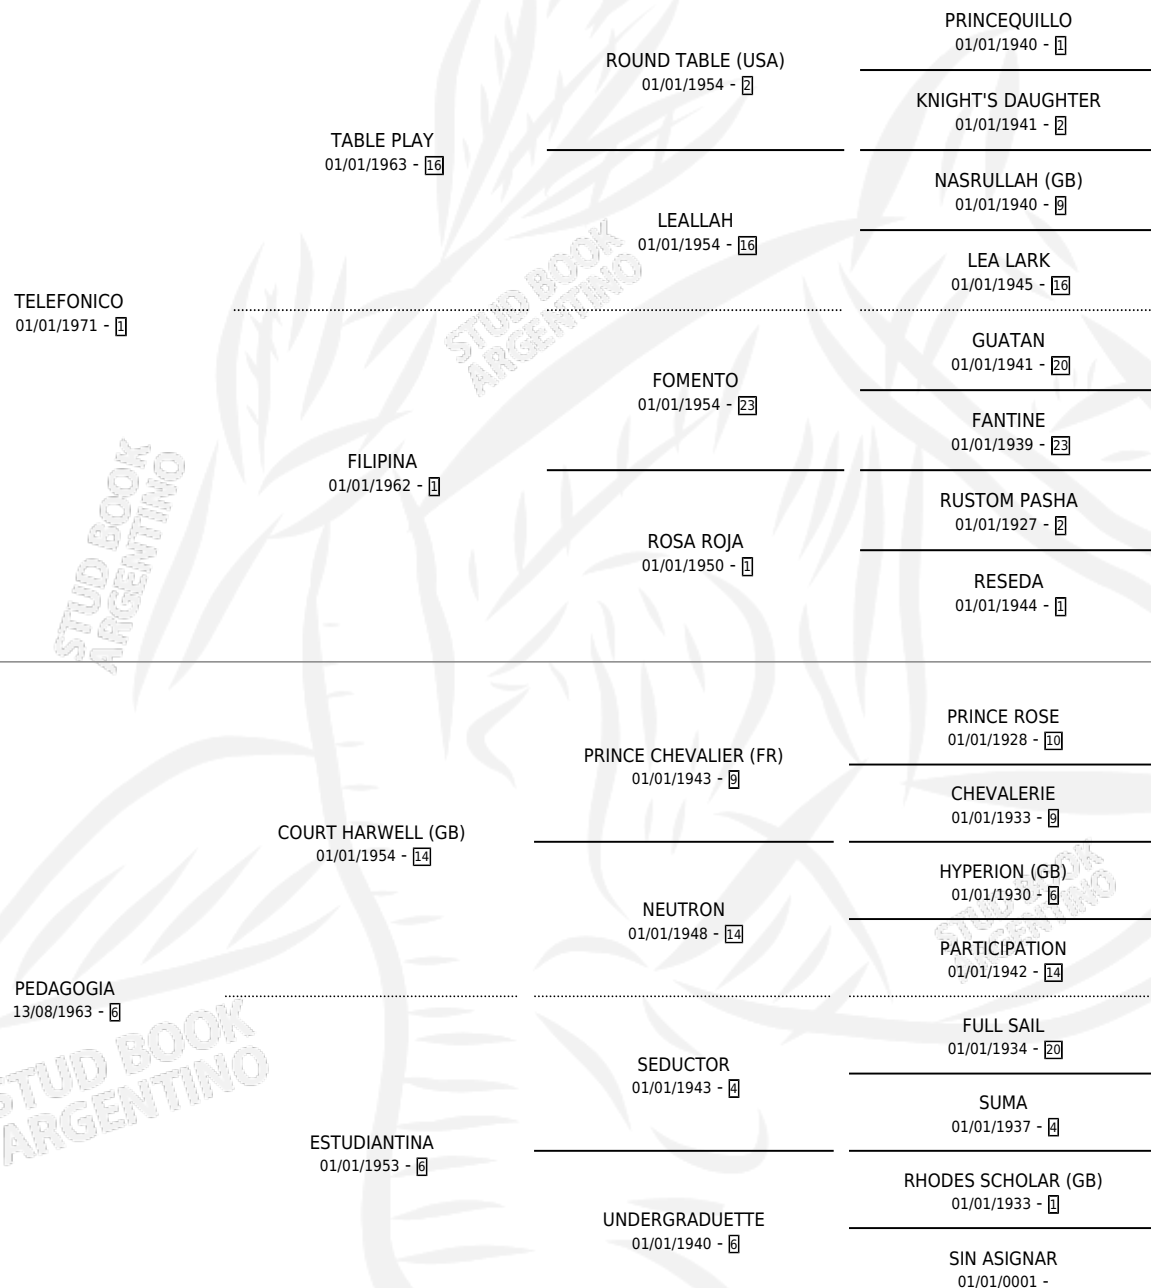

TE PASE

por TELEFONICO y PEDAGOGIA por COURT HARWELL (GB)

Argentina · Hembra · Zaino Colorado · SP · 22/09/1978
Familia 6-f · Volumen 30

ESTADO

TIPIFICACIÓN SANGUÍNEA	X
TIPIFICACIÓN POR ADN	X
PASAPORTE	X
IDENTIFICACIÓN POR MICROCHIP	X
REPRODUCTOR	✓

Lugar de nacimiento: Campo particular

Criador: Sin dato

~

HIJOS

	MACHOS	HEMBRAS
4 NACIERON	1	3
3 CORRIERON	1	2
2 GANARON	0	2
0 GANADORES CL	0 GANADORES GR	0 GANADORES G1

PEDIGREE