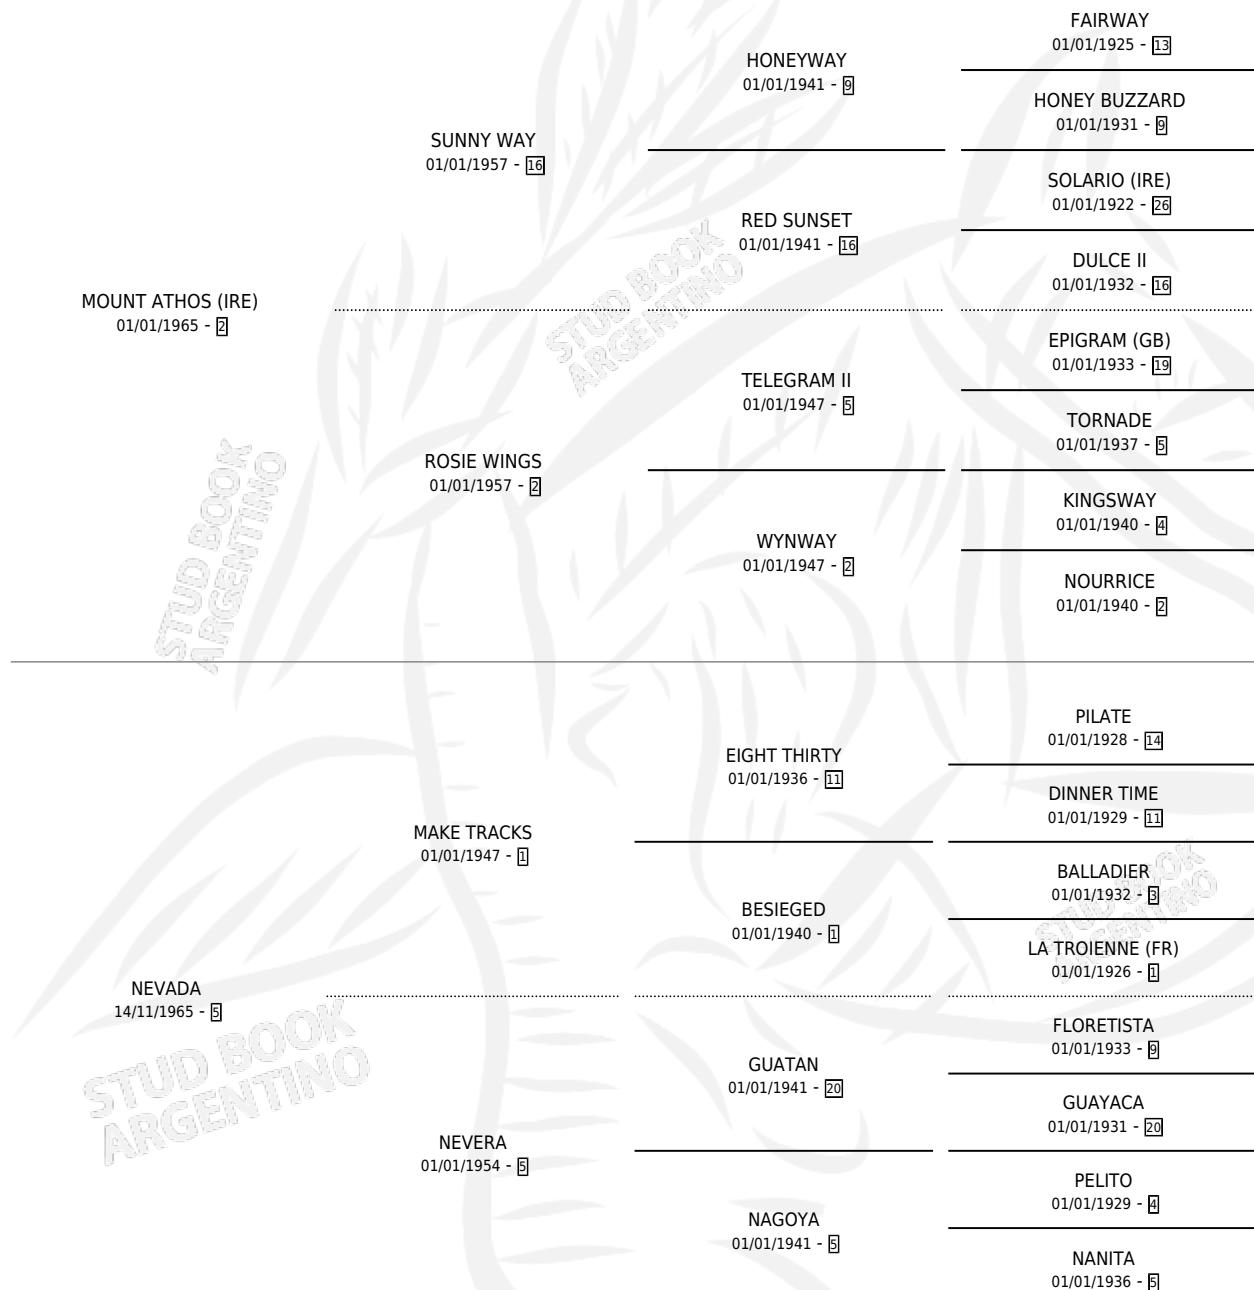

NEFALIA

por **MOUNT ATHOS (IRE)** y **NEVADA** por **MAKE TRACKS**

Argentina · Hembra · Alazan · SP · 11/09/1978
Familia 5-e · Volumen 30

ESTADO

TIPIFICACIÓN SANGUÍNEA	X
TIPIFICACIÓN POR ADN	X
PASAPORTE	X
IDENTIFICACIÓN POR MICROCHIP	X
REPRODUCTOR	✓

Lugar de nacimiento: La Quebrada

Criador: Sin dato

~

HIJOS

	MACHOS	HEMBRAS
3 NACIERON	1	2
1 CORRIERON	1	0
1 GANARON	1	0
0 GANADORES CL	0 GANADORES GR	0 GANADORES G1

PEDIGREE

S

mientos 3 / Efectividad 37.50%

PADRILLO	PRODUCTO	CRIADOR	1ER SERVICIO	ÚLTIMO SERVICIO
CONGRESAL	Ø		25/10/1989	25/10/1989
NEFALIA	CON NEFA (H A, 15/09/1989)	SIN DATO	02/10/1988	11/10/1988
CONGRESAL	CON-ATHAS (H A, 12/09/1988)	SIN DATO	08/10/1987	10/10/1987
CONGRESAL	Ø		04/10/1986	11/10/1986
CONGRESAL	Ø		11/11/1985	11/11/1985
BY THE SEA (IRE)	Ø			
EQUIS	EQUIFALIO (M A, 30/10/1985)	SIN DATO		
MAKE NAPOLEON	Ø			