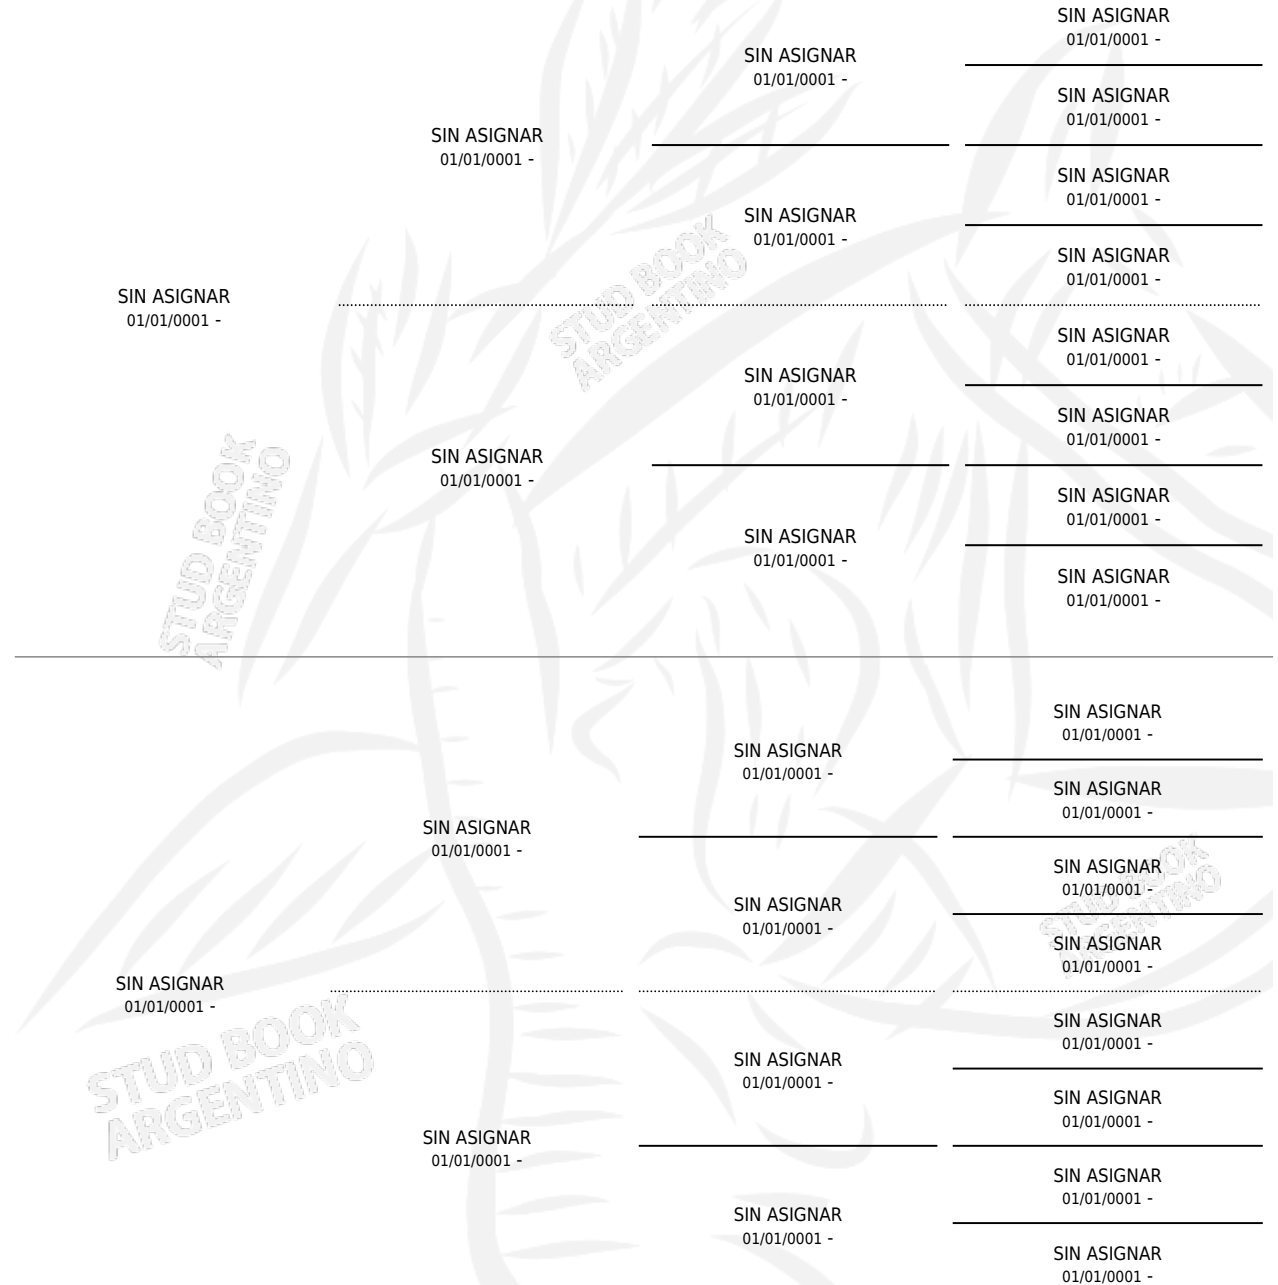

INTREPID

por SIN ASIGNAR y SIN ASIGNAR por SIN ASIGNAR

Argentina · Hembra · No Consigna · SP · 01/01/0001
Familia · Volumen web

ESTADO

TIPIFICACIÓN SANGUÍNEA	X
TIPIFICACIÓN POR ADN	X
PASAPORTE	X
IDENTIFICACIÓN POR MICROCHIP	X
REPRODUCTOR	X

Lugar de nacimiento: Campo particular

Criador: Sin dato

PEDIGREE

CAMPAÑA

Solo carreras oficiales de Argentina

POR EDAD

EDAD	CC	1°	2°	3°	4°	5°	NP	CLC	CLG	CLCG1	CLGG1	IMPORTE	GANANCIA / CC
1983 AÑOS	1	1	0	0	0	0	0	0	0	0	0	\$0	\$0
TOTALES	1	1	0	0	0	0	0	0	0	0	0	\$0	\$0
%		100%	0.0%	0.0%	0.0%	0.0%	0.0%	0.0%	0.0%	0.0%	0.0%		