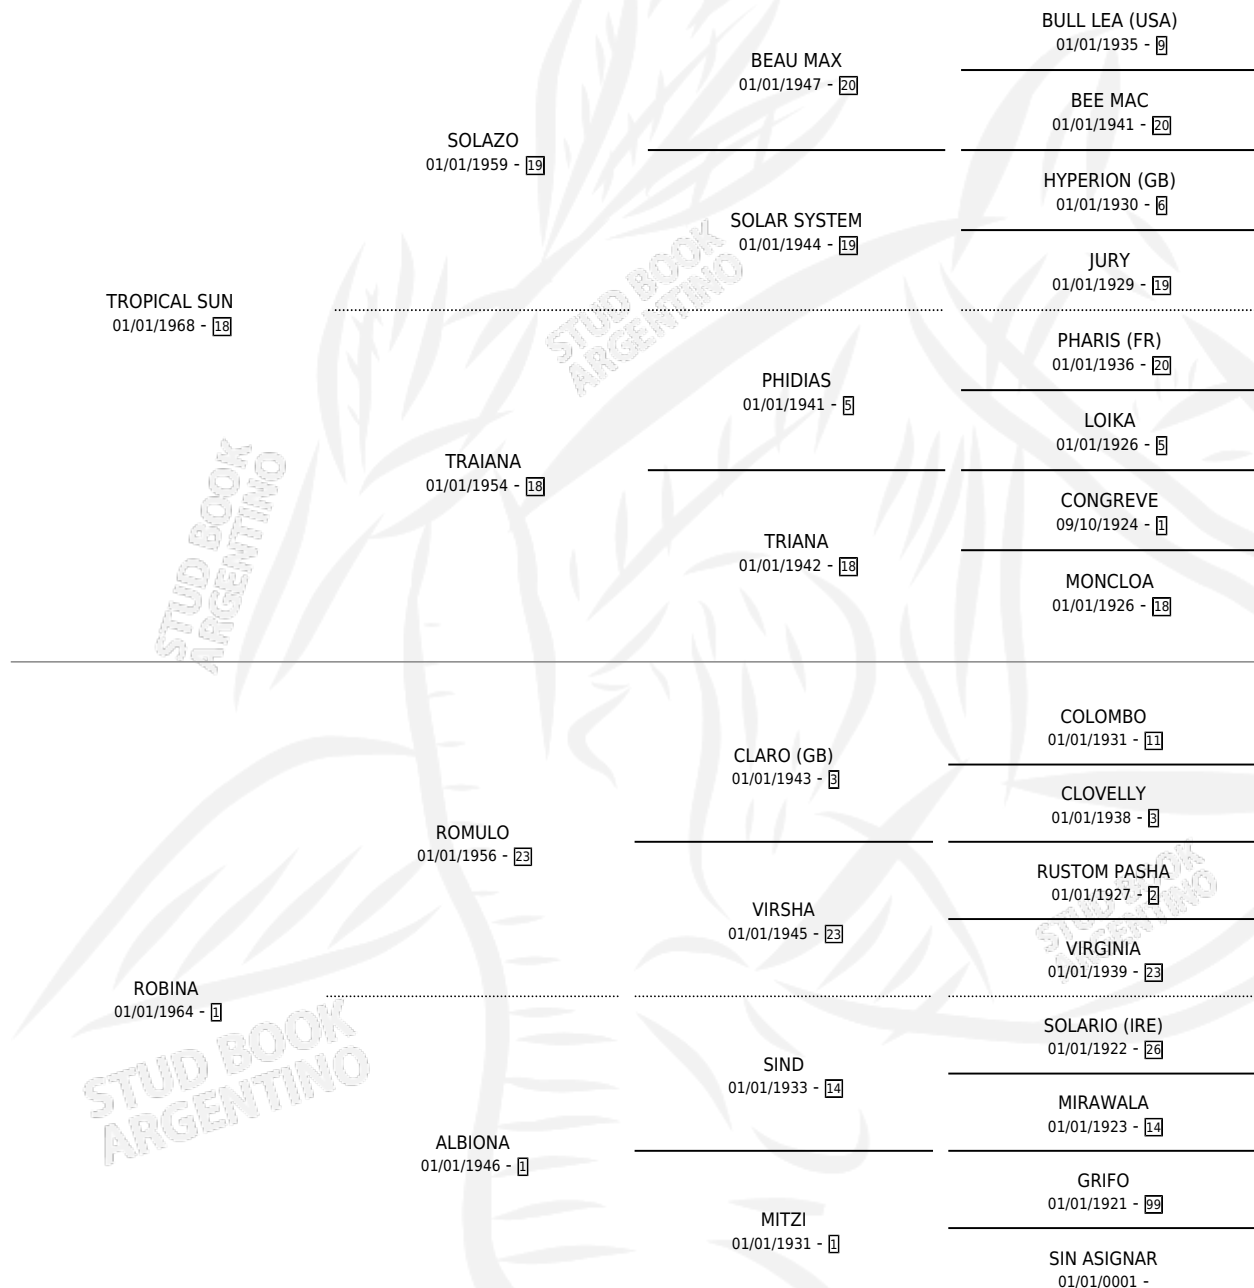

TROPICAL DREAM

por TROPICAL SUN y ROBINA por ROMULO

Argentina · Hembra · Zaino · SP · 10/09/1978
Familia 1-e · Volumen 30

ESTADO

TIPIFICACIÓN SANGUÍNEA	X
TIPIFICACIÓN POR ADN	X
PASAPORTE	X
IDENTIFICACIÓN POR MICROCHIP	X
REPRODUCTOR	✓

Lugar de nacimiento: Campo particular

Criador: Aixela Sa

~

HIJOS

	MACHOS	HEMBRAS
3 NACIERON	1	2
1 CORRIERON	1	0

SIN ACTUACIONES

PEDIGREE