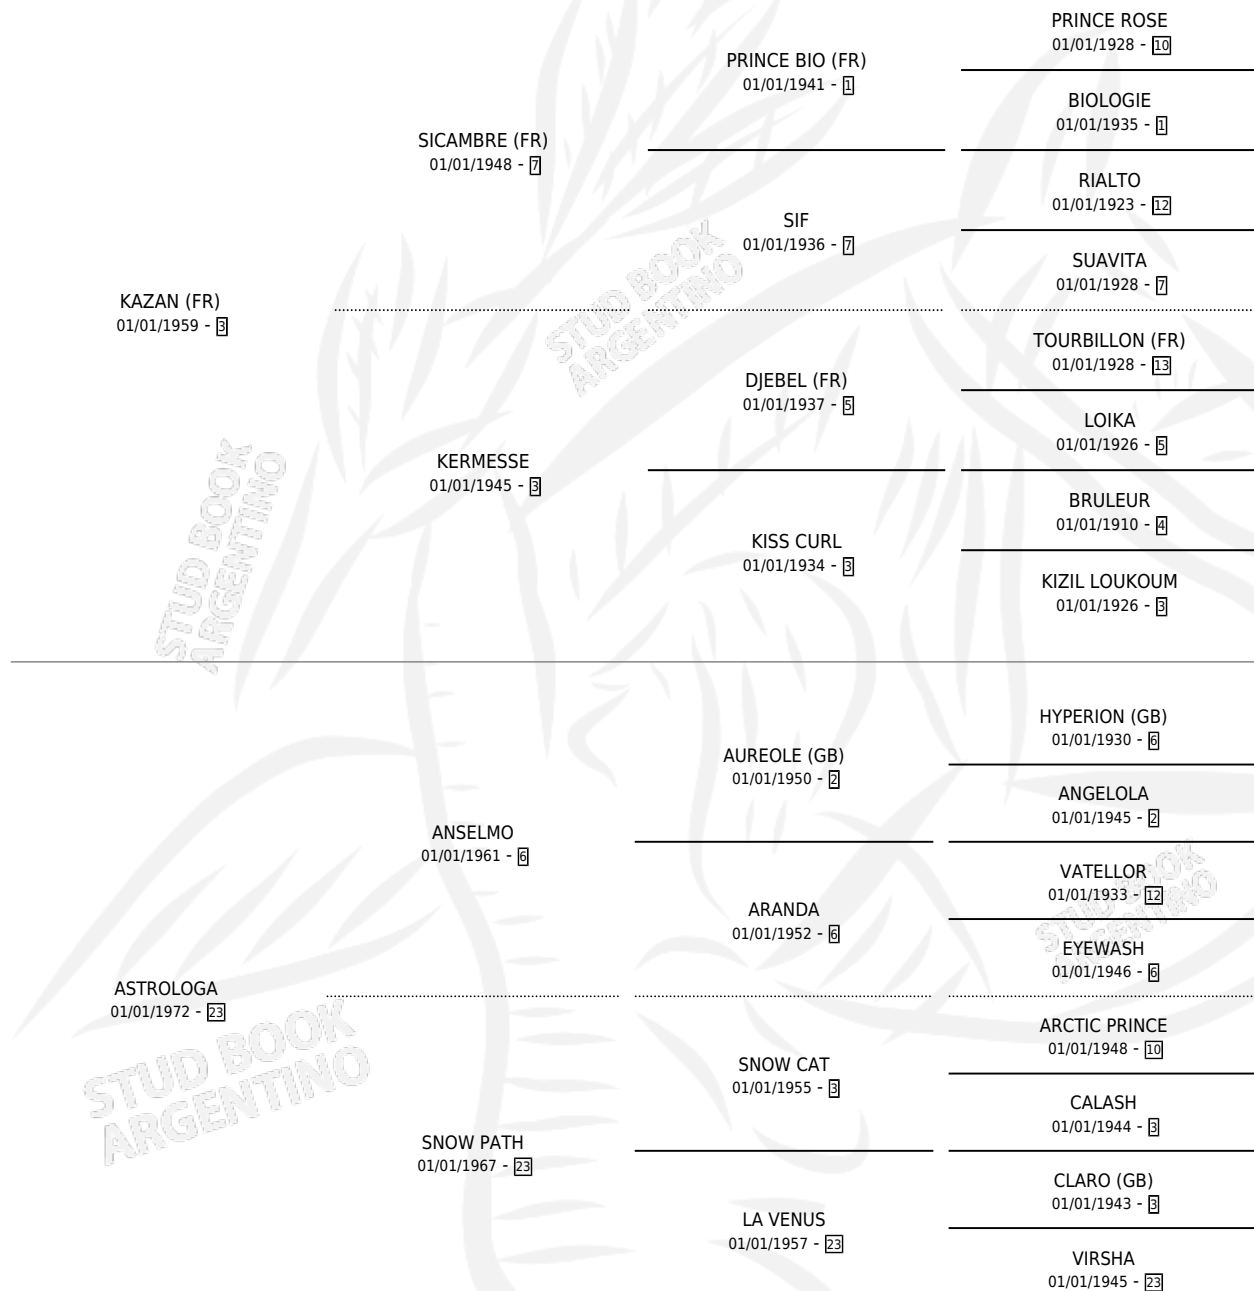

KALOGA

por **KAZAN (FR)** y **ASTROLOGA** por **ANSELMO**

Argentina · Hembra · Alazan · SP · 01/01/1978
Familia 23-a · Volumen 30

ESTADO

TIPIFICACIÓN SANGUÍNEA	X
TIPIFICACIÓN POR ADN	X
PASAPORTE	X
IDENTIFICACIÓN POR MICROCHIP	X
REPRODUCTOR	✓

Lugar de nacimiento: Campo particular

Criador: Sin dato

~

HIJOS

	MACHOS	HEMBRAS
3 NACIERON	0	3
1 CORRIERON	0	1

SIN ACTUACIONES

PEDIGREE

EXPORTACIÓN / IMPORTACIÓN

FECHA	MOVIMIENTO	PAÍS
01/08/1987	EXPORTADO	URUGUAY

~

SERVICIOS

Servicios **4** / Nacimientos **3** / Efectividad **75.00%**

PADRILLO	PRODUCTO	CRIADOR	1ER SERVICIO	ÚLTIMO SERVICIO
CHIRLAZO	∅		09/10/1986	22/12/1986
DALRY (GB)	DALKY (H ZD, 03/10/1986)	SIN DATO	17/08/1985	02/11/1985
ACERTIJO	ACERKA (H AT, 12/08/1984)	SIN DATO		
ACERTIJO	KAME (H A, 02/07/1985) •MURIÓ EL 02/07/1985•	SIN DATO		