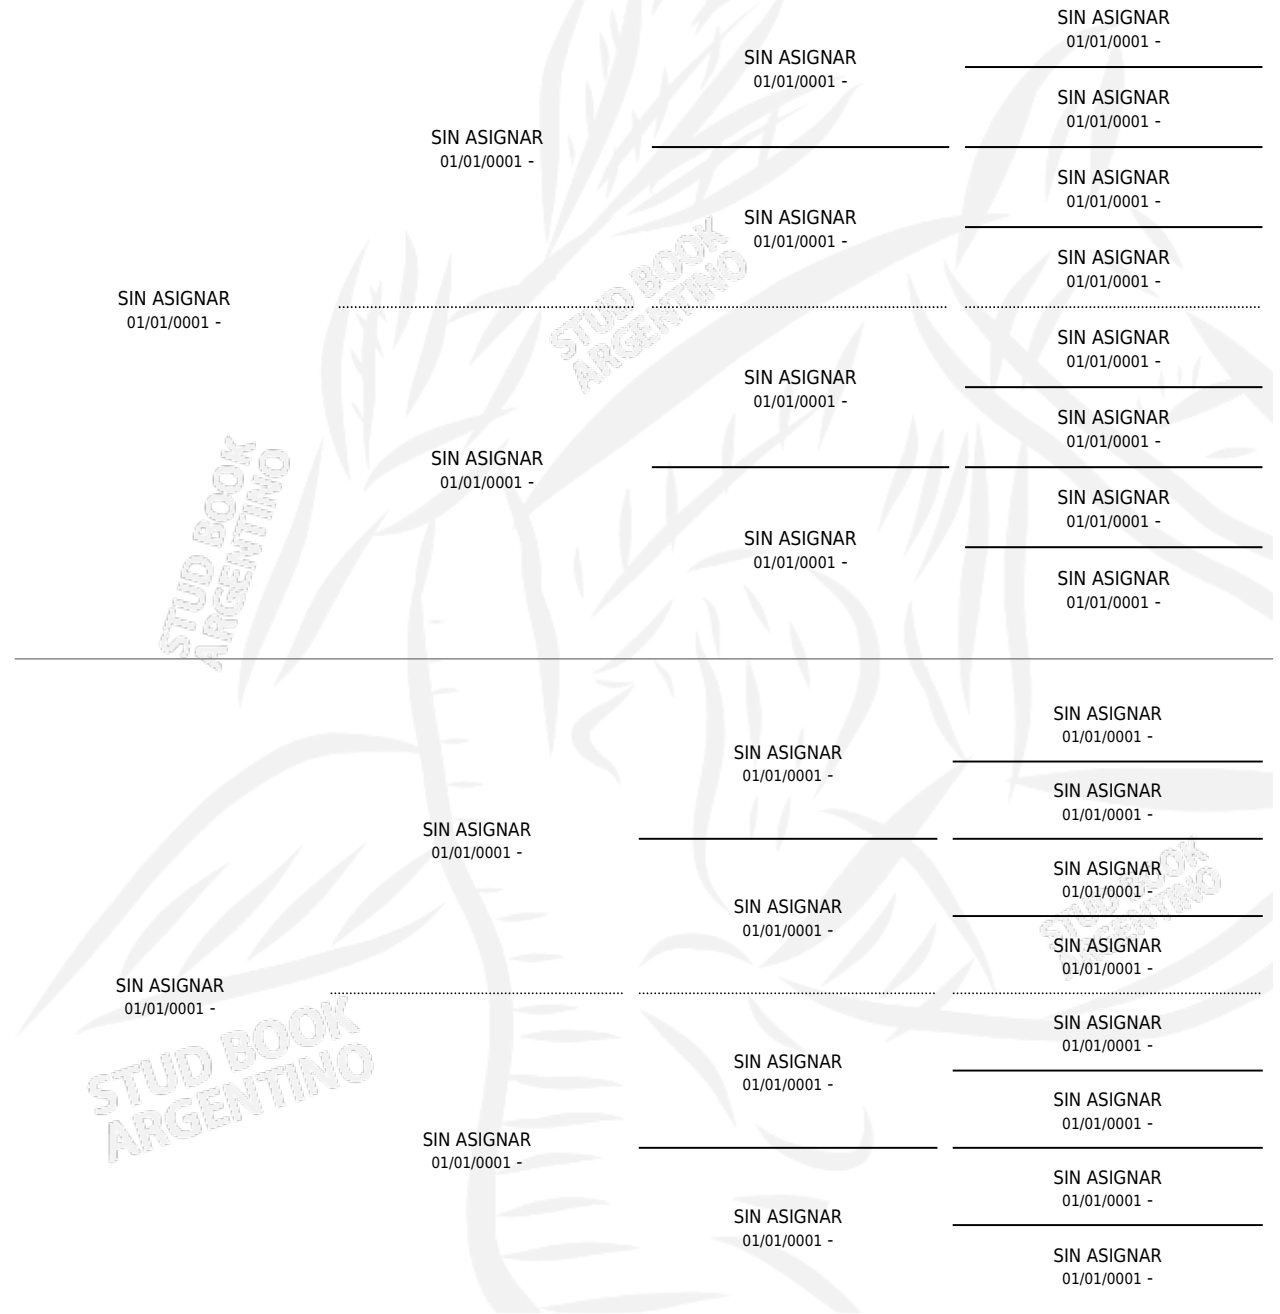

DIABLA REAL

PEDIGREE

por SIN ASIGNAR y SIN ASIGNAR por SIN ASIGNAR

Argentina · Hembra · Alazan Tostado · SP · 01/01/1978
Familia · Volumen 30

ESTADO

TIPIFICACIÓN SANGUÍNEA	X
TIPIFICACIÓN POR ADN	X
PASAPORTE	X
IDENTIFICACIÓN POR MICROCHIP	X
REPRODUCTOR	✓

Lugar de nacimiento: Campo particular

Criador: Sin dato

~

HIJOS

	MACHOS	HEMBRAS
3 NACIERON	1	2
2 CORRIERON	1	1

SIN ACTUACIONES

S

mientos 3 / Efectividad 50.00%

PADRILLO	PRODUCTO	CRIADOR	1ER SERVICIO	ÚLTIMO SERVICIO
ESTIPOR	Ø		28/11/1989	30/11/1989
DIABLA REAL				
GLOBAL	GLOBITA (H A, 05/11/1988)	SIN DATO	06/11/1987	26/12/1987
SING SONG	CONSTANTINA (H A, 28/10/1987)	SIN DATO	11/11/1986	13/11/1986
LOGIC	Ø		03/11/1985	06/11/1985
PRADIAL	REAL PICO (M ZC, 18/10/1984)	SIN DATO		
SING SONG	Ø			