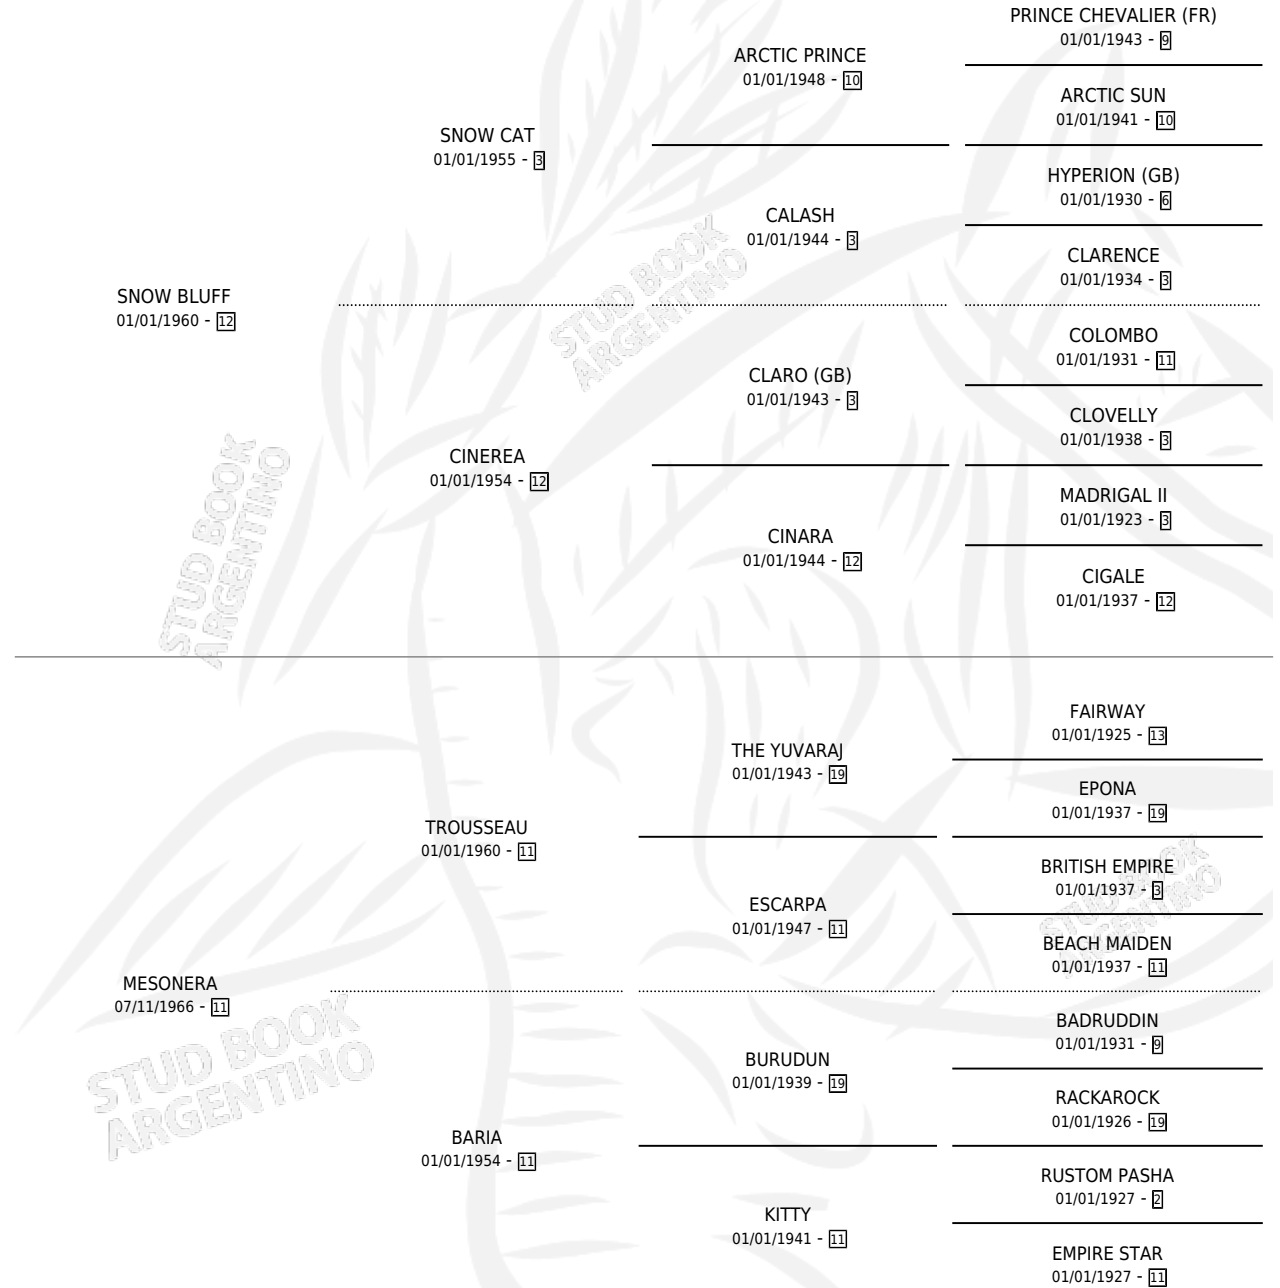

# MESON BLUFF

por SNOW BLUFF y MESONERA por TROUSSEAU

Argentina · Macho · Alazan · SP · 02/10/1978  
Familia 11-a · Volumen 30

## ESTADO

TIPIFICACIÓN SANGUÍNEA	X
TIPIFICACIÓN POR ADN	X
PASAPORTE	X
IDENTIFICACIÓN POR MICROCHIP	X
REPRODUCTOR	X

**Lugar de nacimiento:** Campo particular

**Criador:** Sin dato

## PEDIGREE