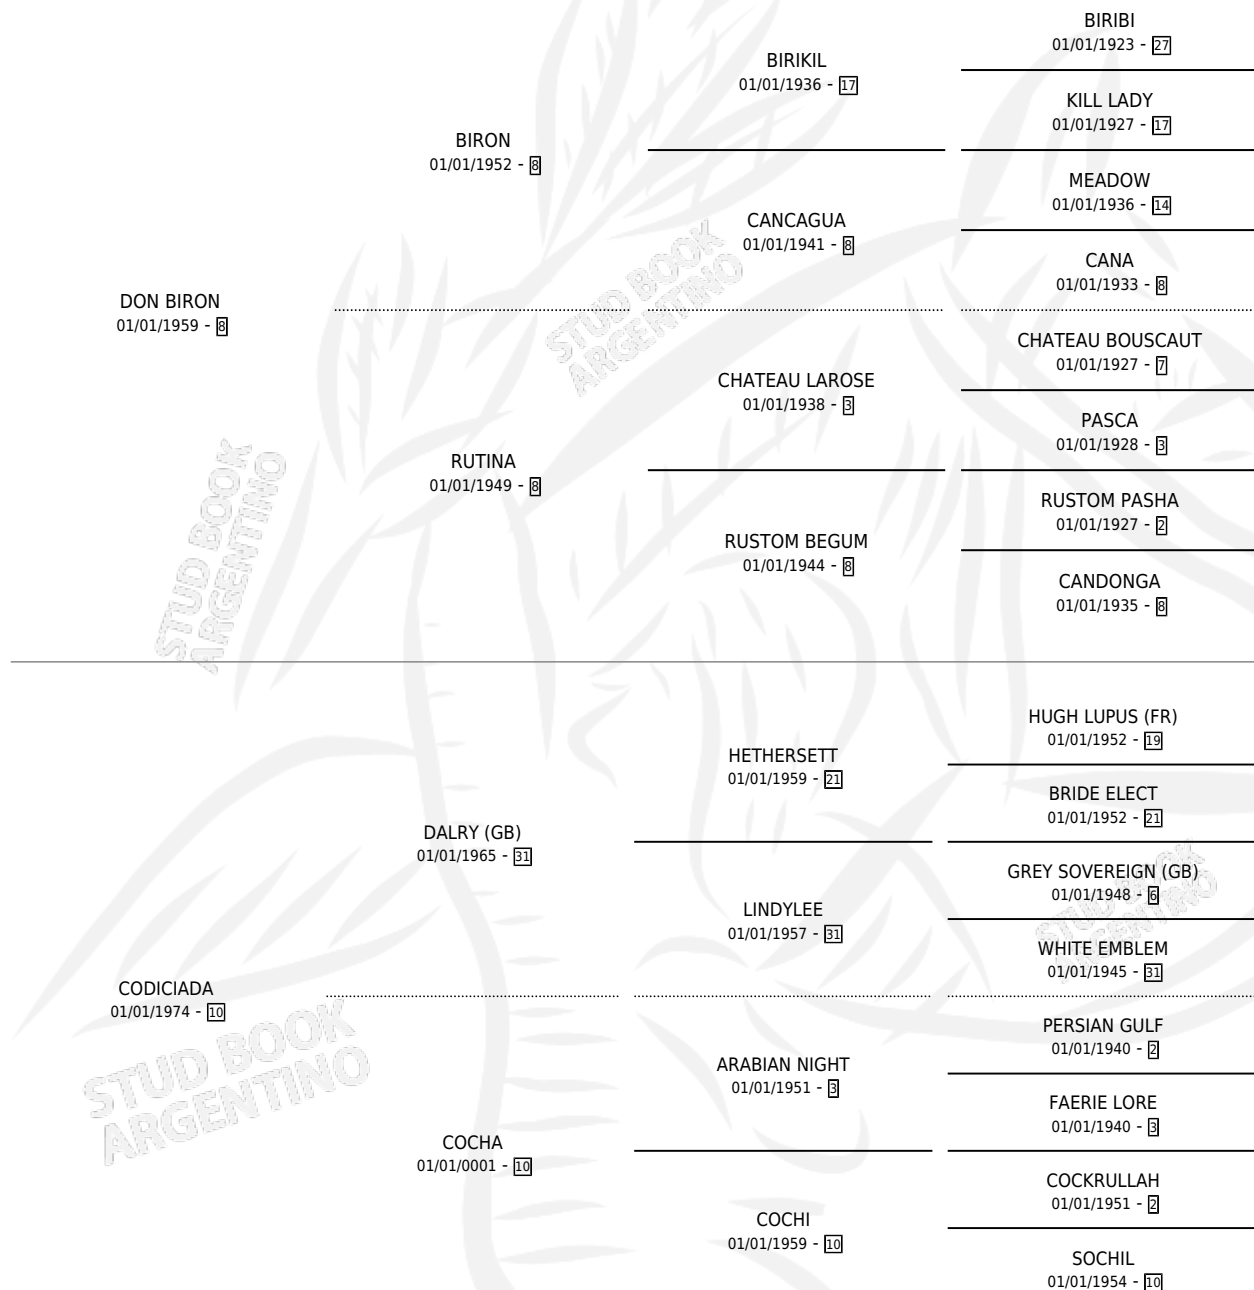

DOÑA CATA

por DON BIRON y CODICIADA por DALRY (GB)

Argentina · Hembra · Zaino Colorado · SP · 20/10/1978
Familia 10-c · Volumen 30

ESTADO

TIPIFICACIÓN SANGUÍNEA	X
TIPIFICACIÓN POR ADN	X
PASAPORTE	X
IDENTIFICACIÓN POR MICROCHIP	X
REPRODUCTOR	✓

Lugar de nacimiento: Campo particular

Criador: Sin dato

~

HIJOS

	MACHOS	HEMBRAS
3 NACIERON	3	0
3 CORRIERON	3	0
1 GANARON	1	0
0 GANADORES CL	0 GANADORES GR	0 GANADORES G1

PEDIGREE

S

mientos 3 / Efectividad 37.50%

PADRILLO	PRODUCTO	CRIADOR	1ER SERVICIO	ÚLTIMO SERVICIO
SOLEIL NOIR (FR)	∅		14/10/1990	29/10/1990
DOÑA CATA	∅		27/10/1989	27/10/1989
SOLEIL NOIR (FR)	∅		15/11/1988	02/12/1988
WINTER FLOWER	∅		22/10/1987	24/12/1987
WINTER FLOWER	∅		22/10/1987	24/12/1987
BRAHM	CATACLISMICO (M Z, 08/10/1987)	SIN DATO	07/08/1986	28/10/1986
WILD FLOWER	∅		19/08/1985	09/12/1985
BRAHM	BRAHMCITO (M ZD, 05/11/1984)	SIN DATO		
WILD FLOWER	CATACLISMO (M Z, 04/11/1983)	SIN DATO		