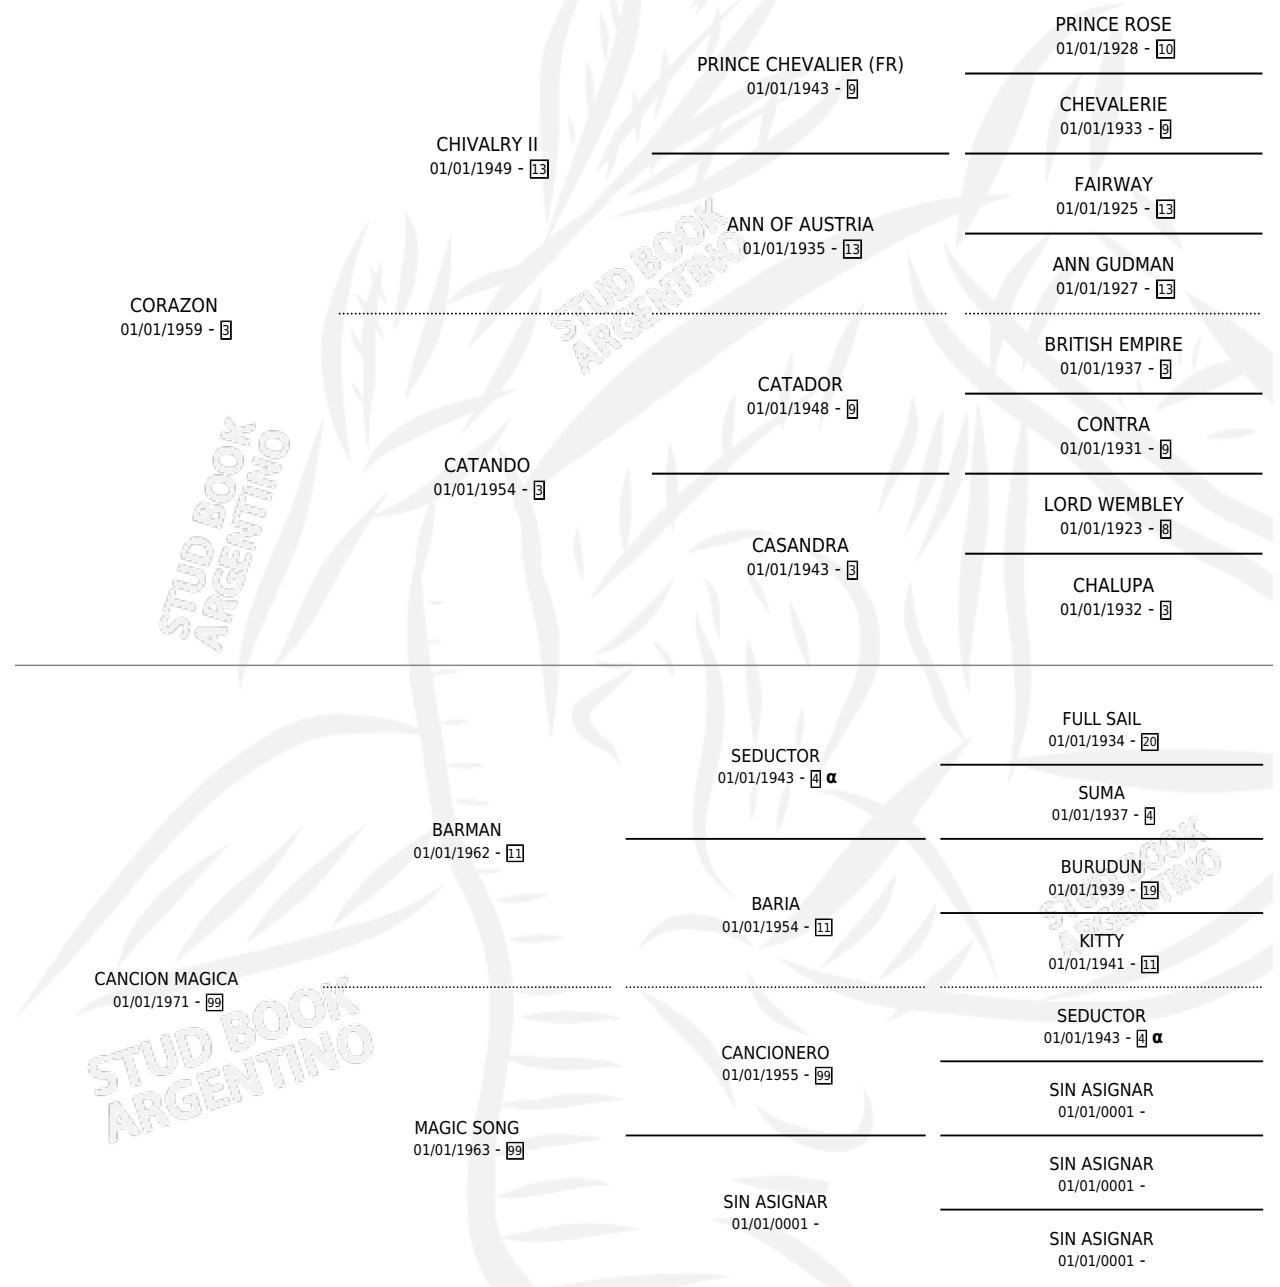

DAMA DE CORAZON

por CORAZON y CANCION MAGICA por BARMAN

PEDIGREE

Argentina · Hembra · Zaino · SP · 08/10/1978
Familia 99 · Volumen 30

ESTADO

| | |
|------------------------------|---|
| TIPIFICACIÓN SANGUÍNEA | ✓ |
| TIPIFICACIÓN POR ADN | X |
| PASAPORTE | X |
| IDENTIFICACIÓN POR MICROCHIP | X |
| REPRODUCTOR | ✓ |

Lugar de nacimiento: Campo particular

Criador: Sin dato

~

HIJOS

| | MACHOS | HEMBRAS |
|-------------|--------|---------|
| 1 NACIERON | 1 | 0 |
| 1 CORRIERON | 1 | 0 |

SIN ACTUACIONES

INBREEDING : α

S

mientos **1** / Efectividad **100%**

PADRILLO

PRODUCTO

CRIADOR

1ER SERVICIO

ÚLTIMO SERVICIO

CON RULO

CON PANCHO (M Z, 10/12/1995)