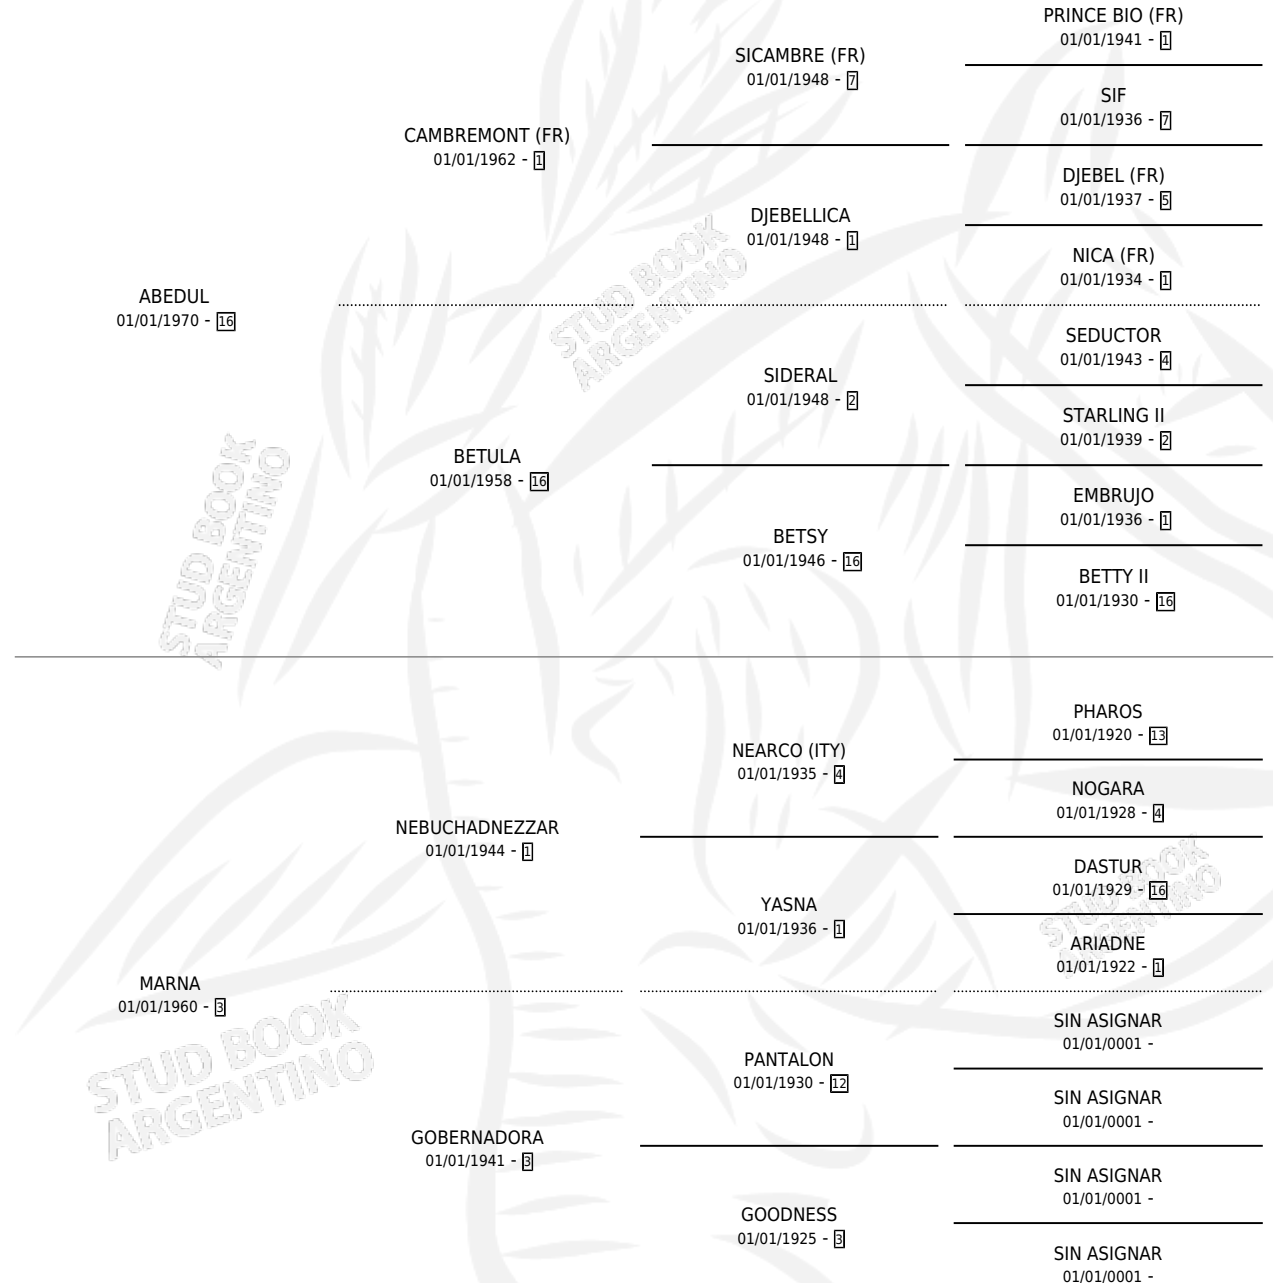

ABED-CONTRA

por **ABEDUL** y **MARNA** por **NEBUCHADNEZZAR**

Argentina · Hembra · Alazan · SP · 01/01/1978
Familia 3-i · Volumen 30

ESTADO

TIPIFICACIÓN SANGUÍNEA	X
TIPIFICACIÓN POR ADN	X
PASAPORTE	X
IDENTIFICACIÓN POR MICROCHIP	X
REPRODUCTOR	✓

Lugar de nacimiento: Campo particular

Criador: Asociacion Cooperativa De Criadores De Caballos De Carrera

~

HIJOS

	MACHOS	HEMBRAS
2 NACIERON	2	0
SIN ACTUACIONES		

PEDIGREE

S

mientos **1** / Efectividad **50.00%**