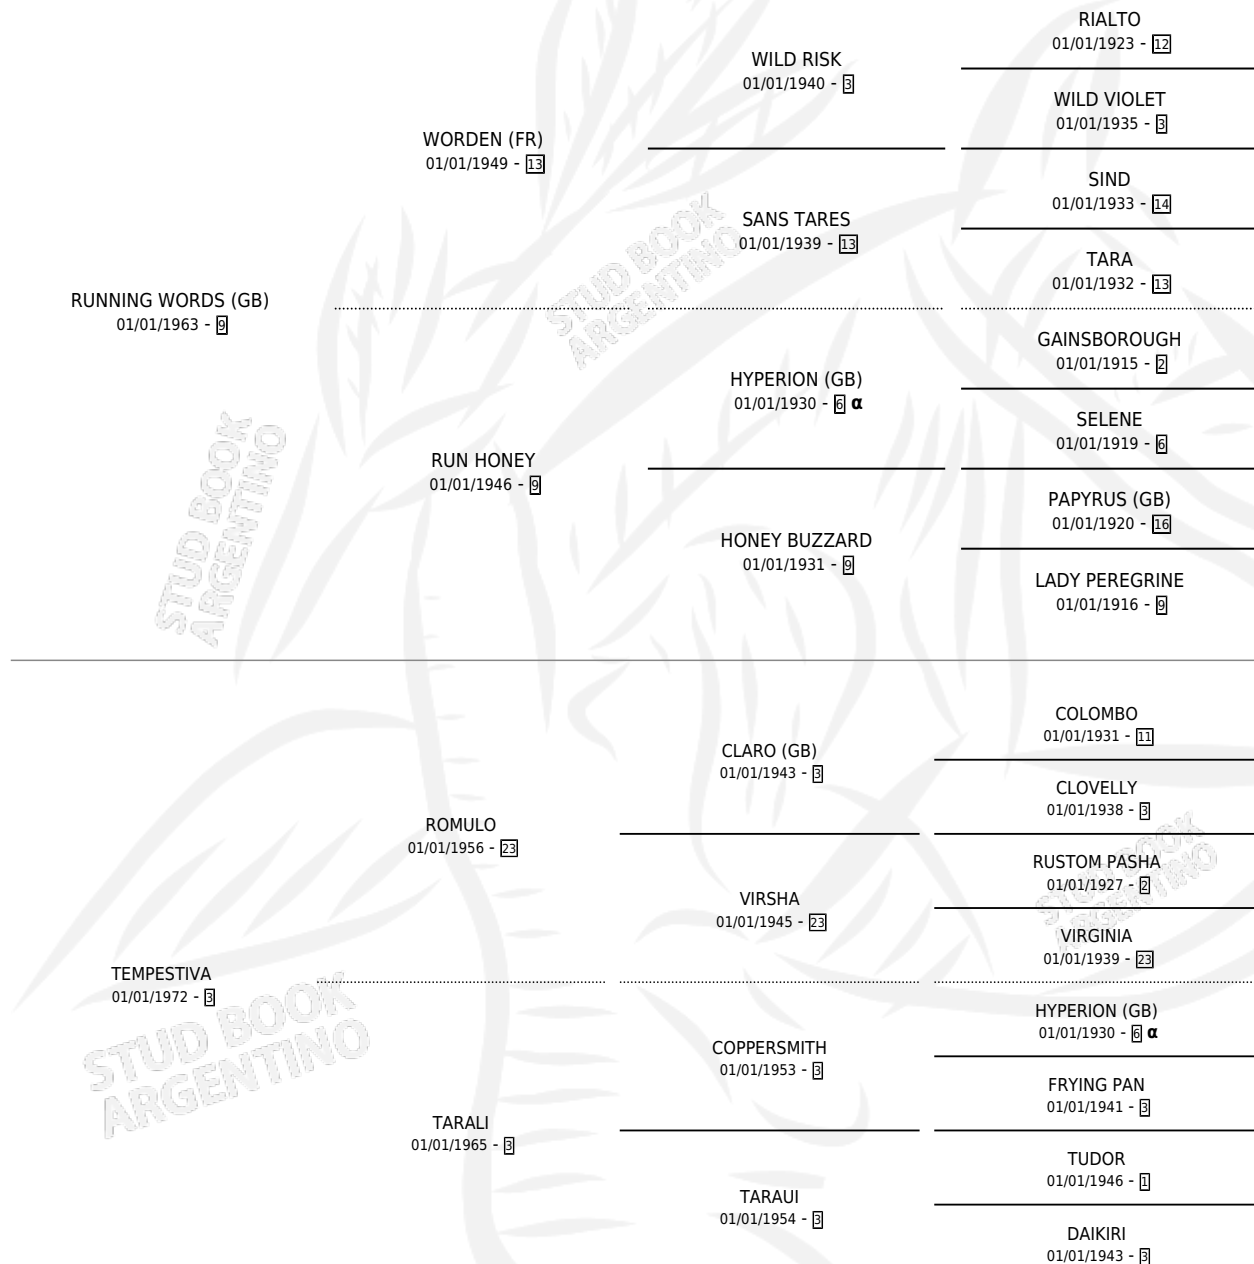

RUNNING TIMES

por **RUNNING WORDS (GB)** y **TEMPESTIVA** por **ROMULO**

Argentina · Macho · Alazan · SP · 04/10/1978
Familia 3 · Volumen 30

ESTADO

TIPIFICACIÓN SANGUÍNEA	X
TIPIFICACIÓN POR ADN	X
PASAPORTE	X
IDENTIFICACIÓN POR MICROCHIP	X
REPRODUCTOR	X

Lugar de nacimiento: Campo particular

Criador: Sin dato

PEDIGREE

INBREEDING : α

CAMPAÑA

Solo carreras oficiales de Argentina

POR EDAD

EDAD	CC	1°	2°	3°	4°	5°	NP	CLC	CLG	CLCG1	CLGG1	IMPORTE	GANANCIA / CC
3 AÑOS	1	1	0	0	0	0	0	0	0	0	0	\$0	\$0
5 AÑOS	1	1	0	0	0	0	0	0	0	0	0	\$0	\$0
TOTALES	2	2	0	0	0	0	0	0	0	0	0	\$0	\$0
%		100%	0.0%	0.0%	0.0%	0.0%	0.0%	0.0%	0.0%	0.0%	0.0%		