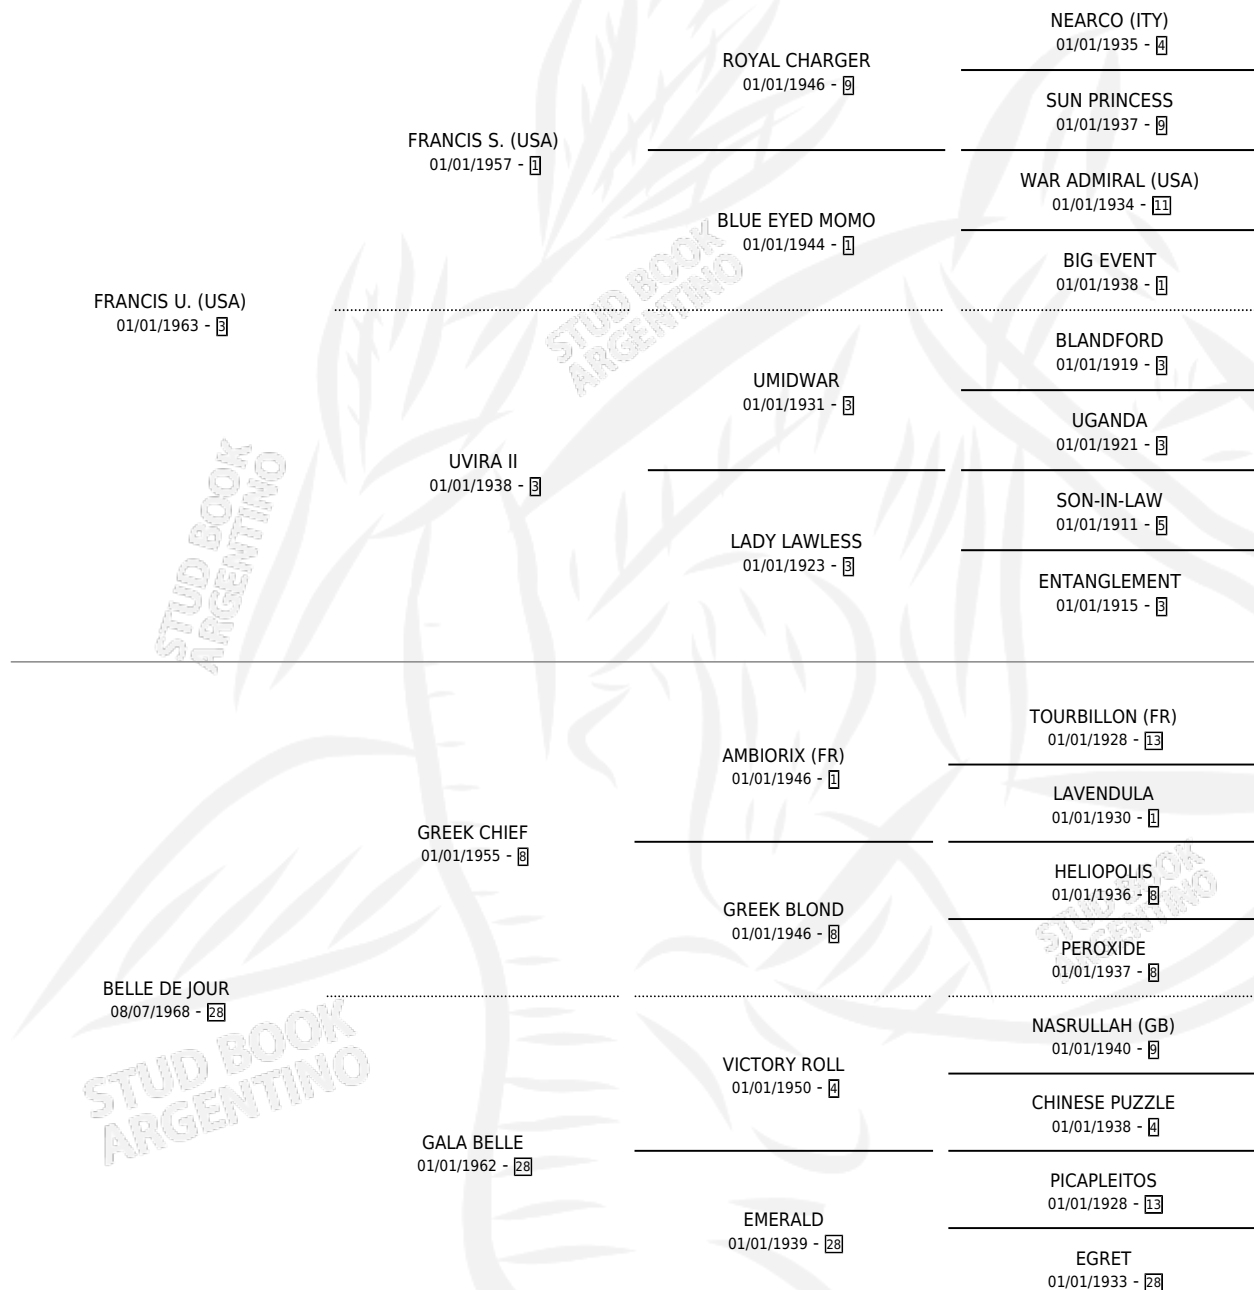

Lugar de nacimiento: Campo particular

Criador: Sin dato

PEDIGREE

EXPORTACIÓN / IMPORTACIÓN

FECHA	MOVIMIENTO	PAÍS
01/05/1985	EXPORTADO	SUDAFRICA

~

CAMPAÑA

Solo carreras oficiales de Argentina