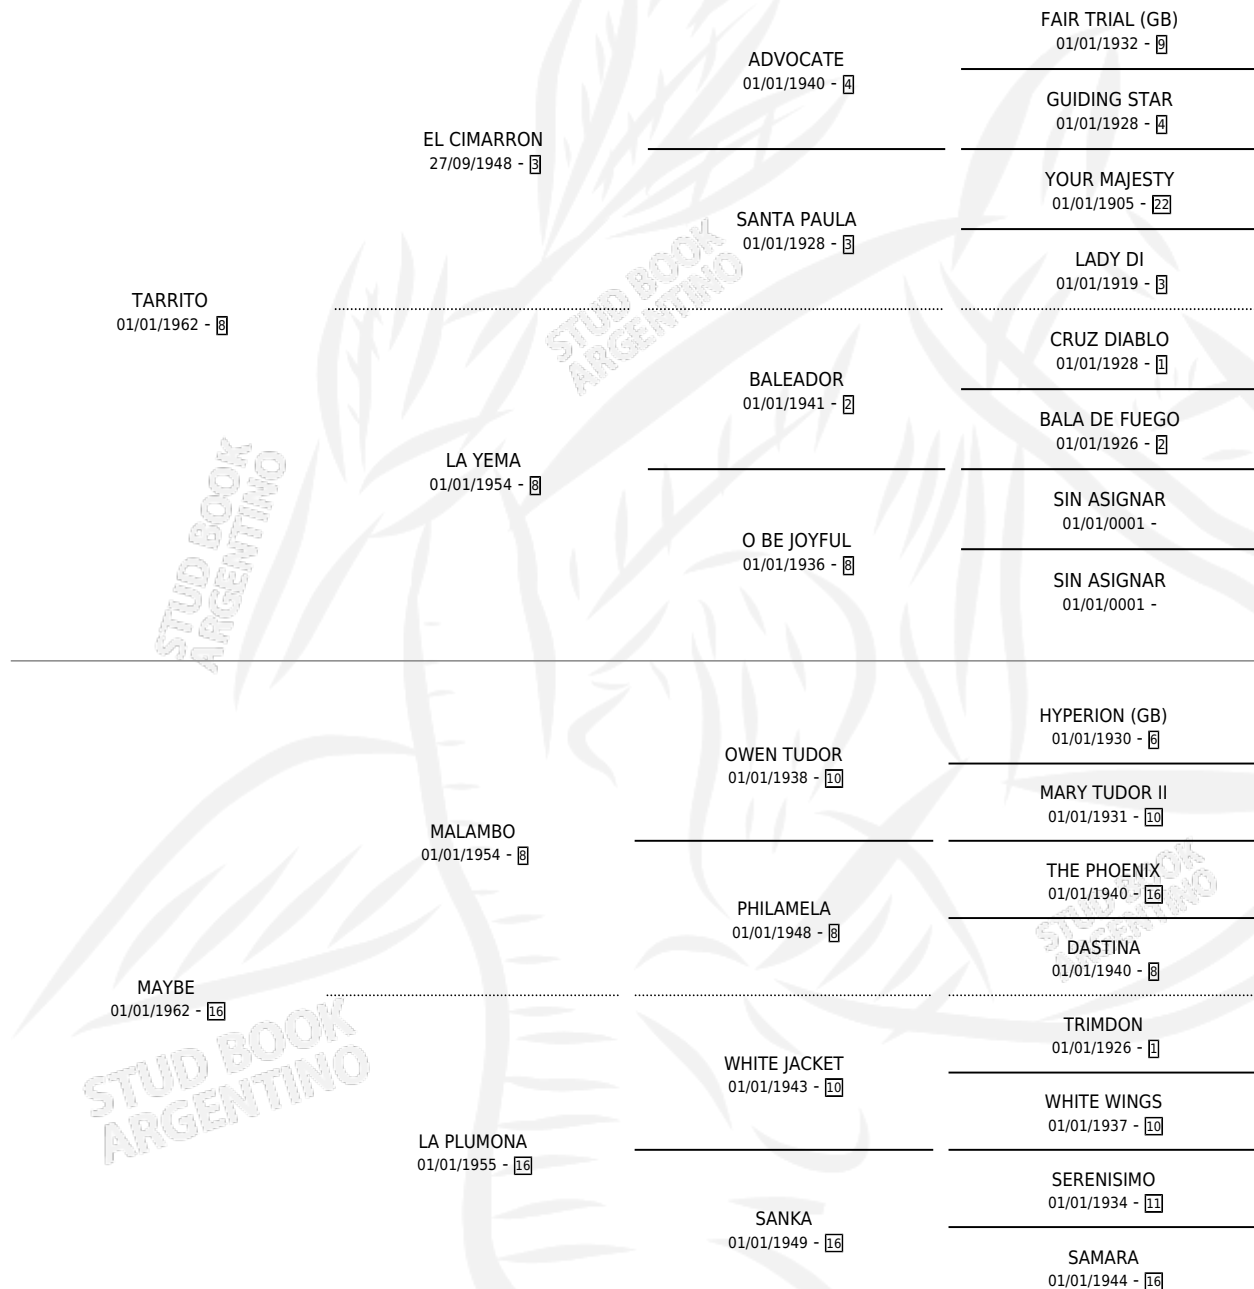

MAY TARRITA

por TARRITO y MAYBE por MALAMBO

Argentina · Hembra · Zaino · SP · 23/09/1978
Familia 16-e · Volumen 30

ESTADO

TIPIFICACIÓN SANGUÍNEA	✓
TIPIFICACIÓN POR ADN	X
PASAPORTE	X
IDENTIFICACIÓN POR MICROCHIP	X
REPRODUCTOR	✓

Lugar de nacimiento: Campo particular

Criador: Sin dato

~

HIJOS

	MACHOS	HEMBRAS
4 NACIERON	3	1
1 CORRIERON	1	0

SIN ACTUACIONES

PEDIGREE