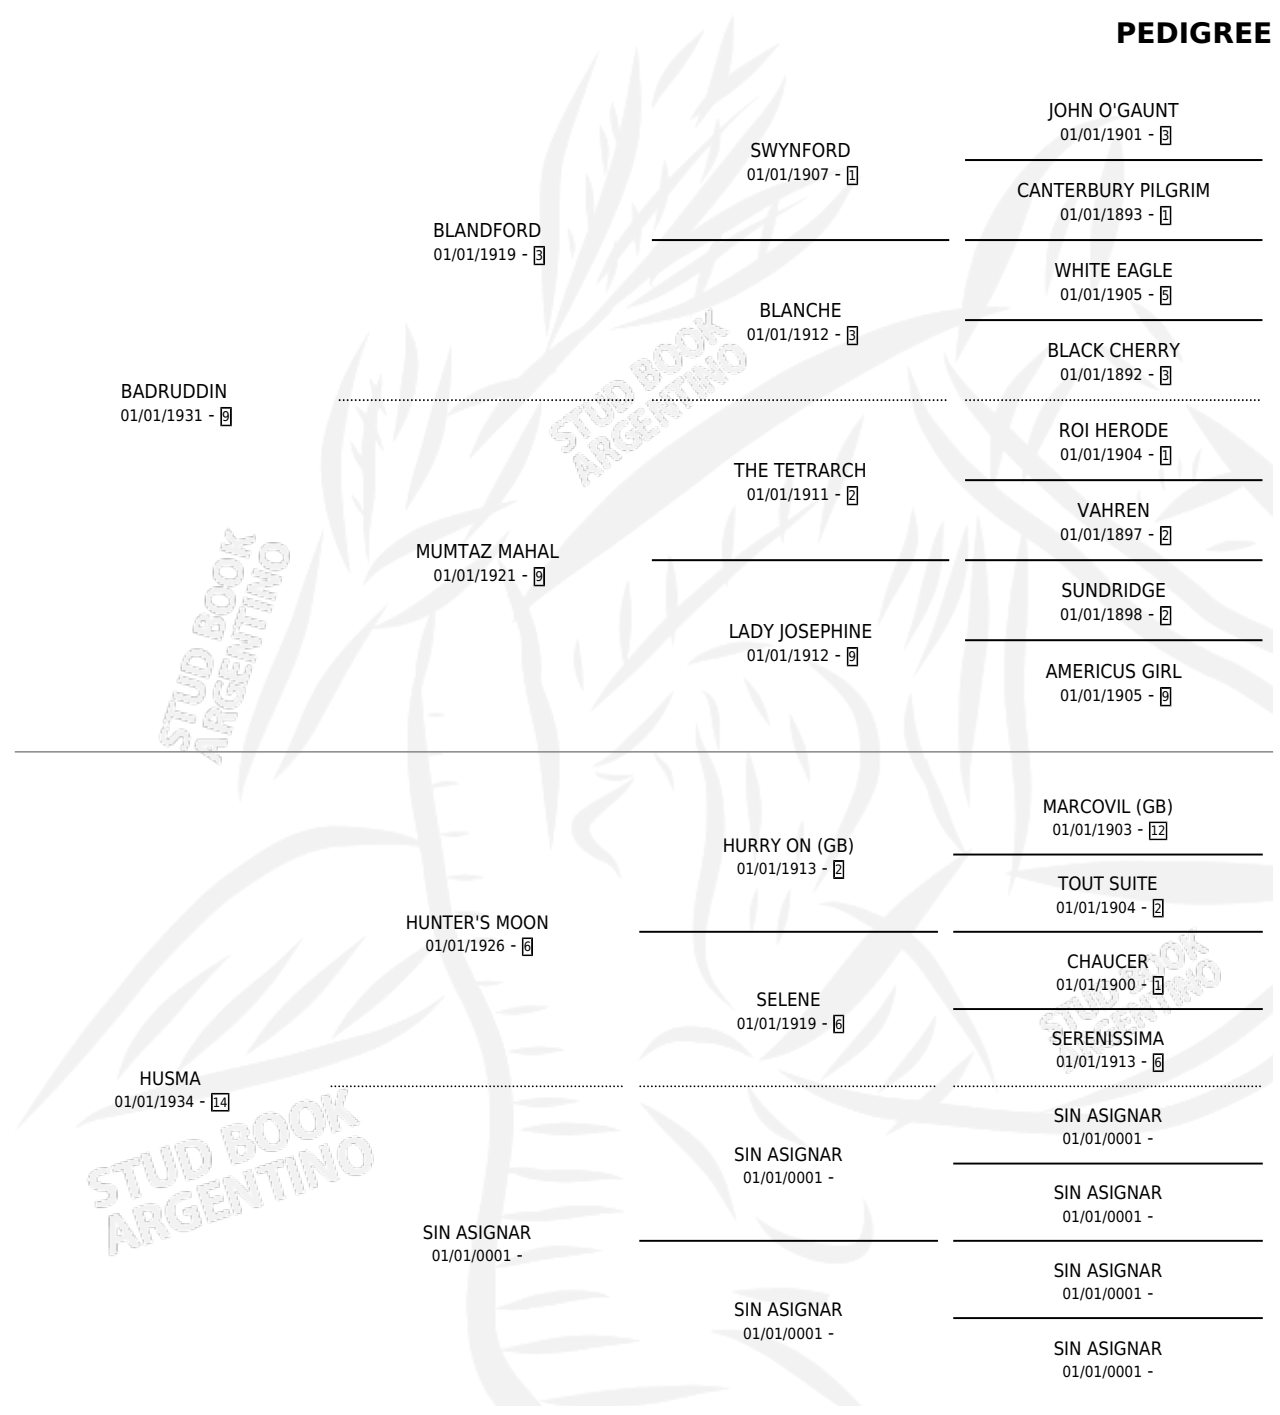

BAN MOH

PEDIGREE

por **BADRUDDIN** y **HUSMA** por **HUNTER'S MOON**

Argentina · Hembra · Tordillo · · 01/01/1948
Familia 14-f · Volumen 20

ESTADO

TIPIFICACIÓN SANGUÍNEA	X
TIPIFICACIÓN POR ADN	X
PASAPORTE	X
IDENTIFICACIÓN POR MICROCHIP	X
REPRODUCTOR	X

Lugar de nacimiento: Campo particular

Criador: Sin dato

~

HIJOS

	MACHOS	HEMBRAS
1 NACIERON	1	0
SIN ACTUACIONES		

BAN MOH

Datos oficiales del Stud Book Argentino

Documento generado el 06/05/2026