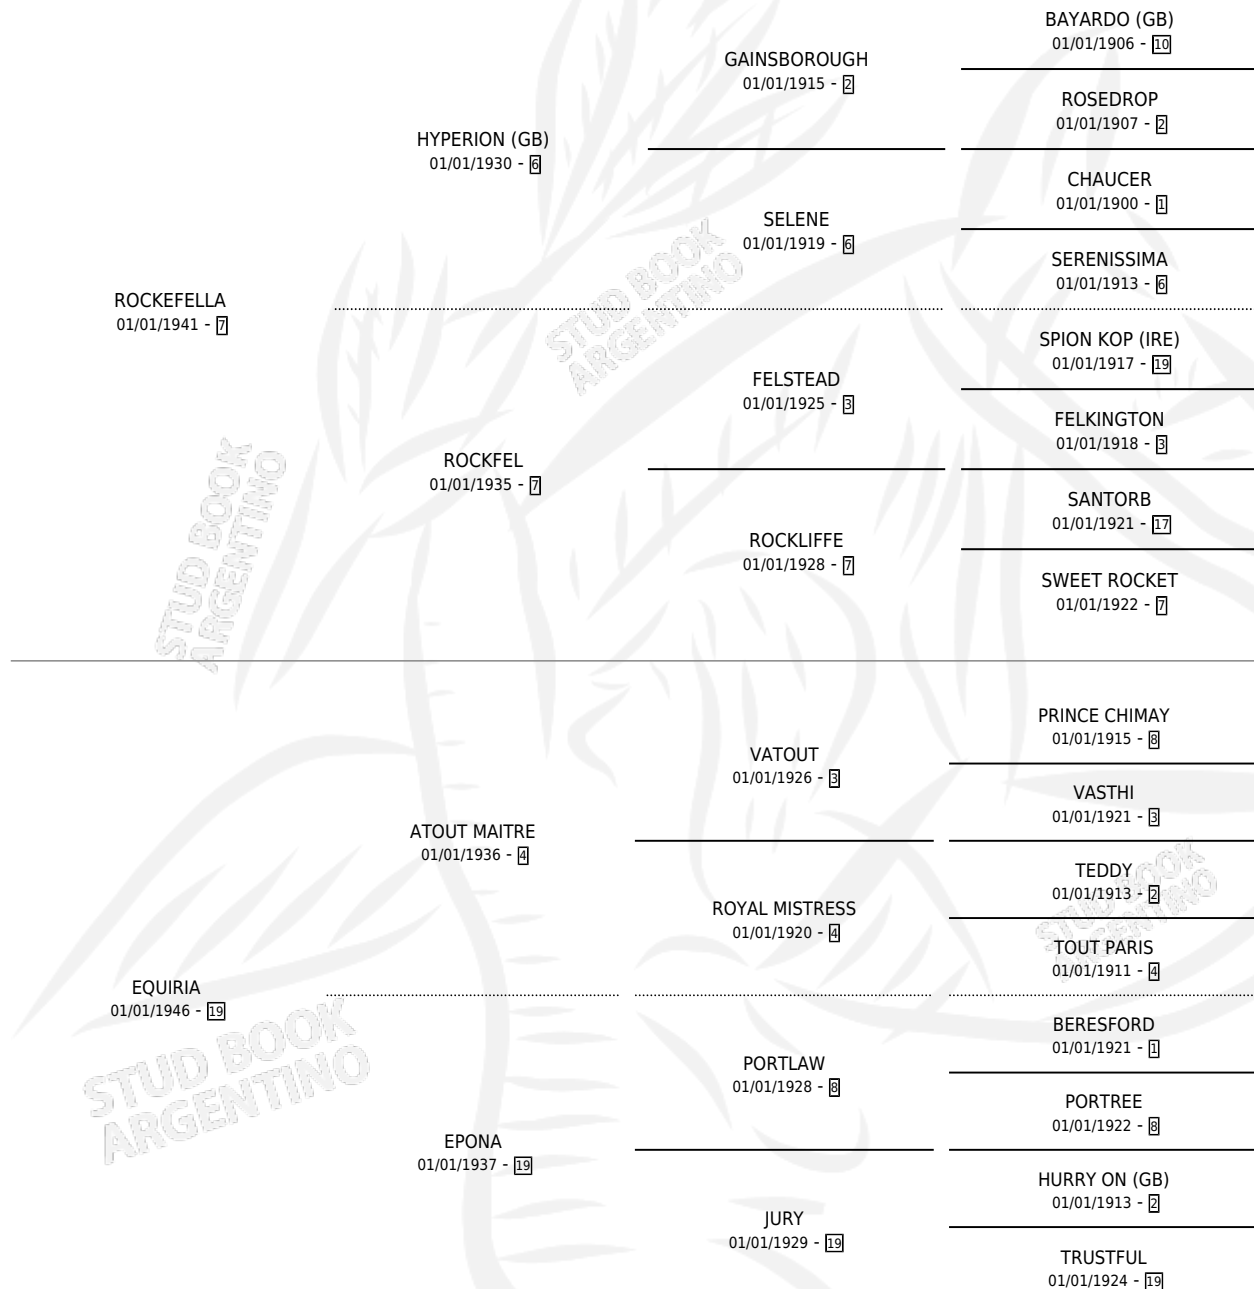

KING'S MISTRESS

por **ROCKEFELLA** y **EQUIRIA** por **ATOUT MAITRE**

Argentina · Hembra · Zaino · SP · 01/01/1961
Familia 19 · Volumen 24

ESTADO

TIPIFICACIÓN SANGUÍNEA	X
TIPIFICACIÓN POR ADN	X
PASAPORTE	X
IDENTIFICACIÓN POR MICROCHIP	X
REPRODUCTOR	X

Lugar de nacimiento: Campo particular

Criador: Sin dato

~

HIJOS

	MACHOS	HEMBRAS
2 NACIERON	0	2
SIN ACTUACIONES		

PEDIGREE