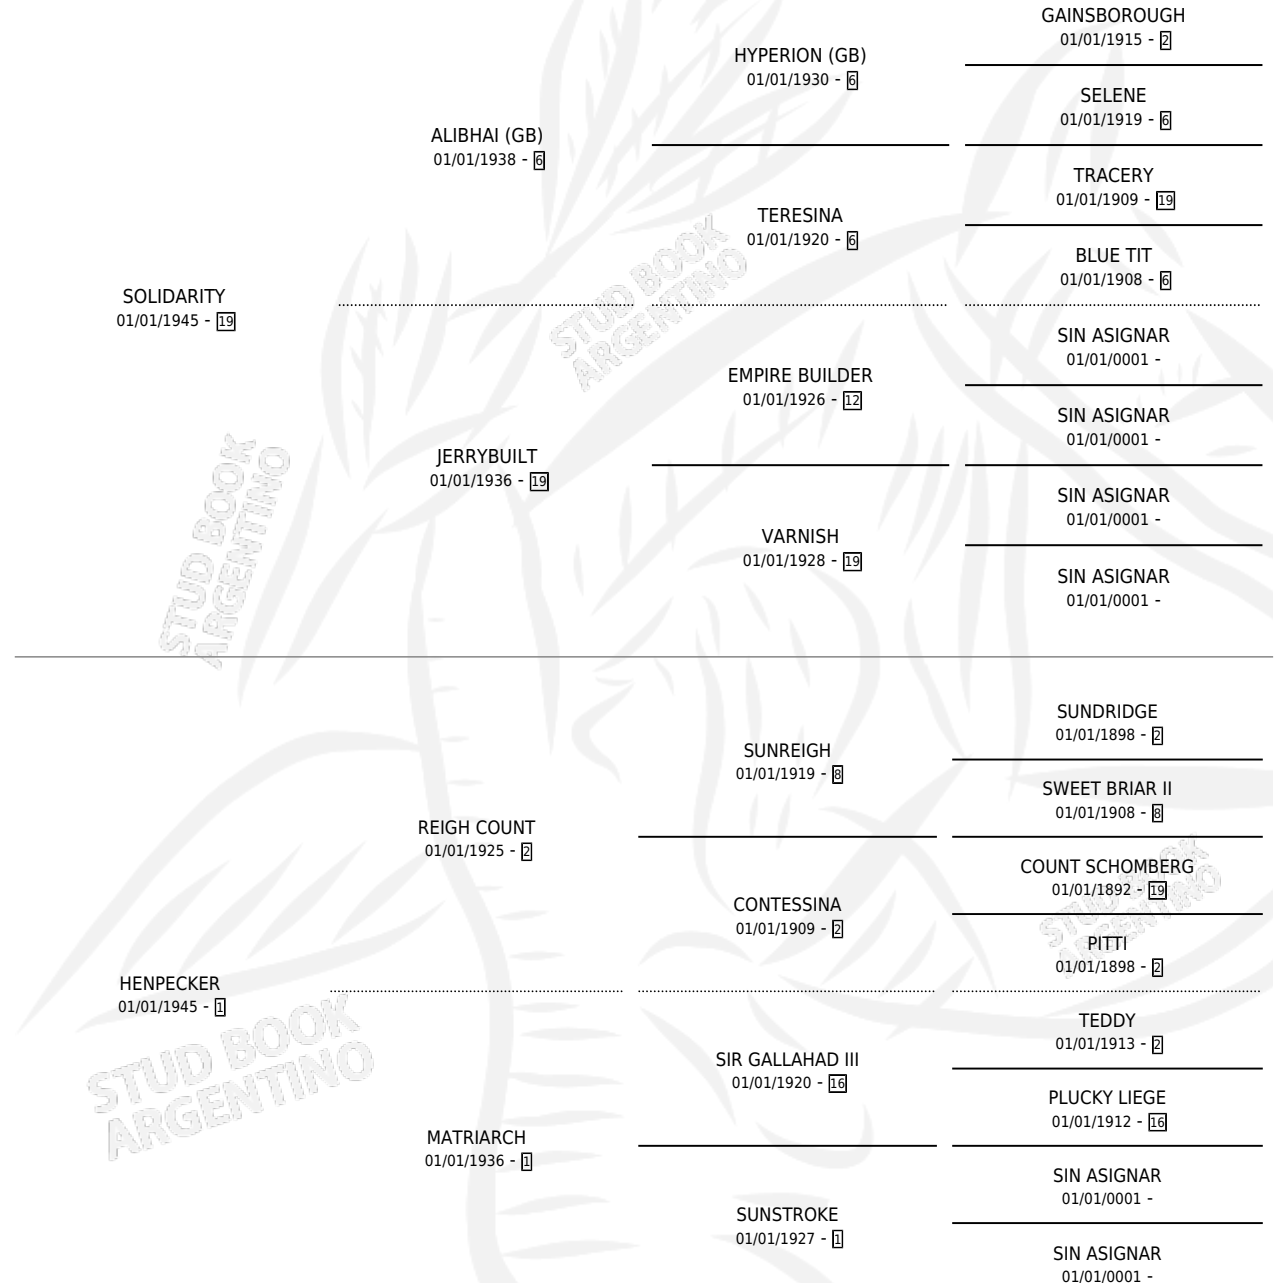

SOLID MISS

por SOLIDARITY y HENPECKER por REIGH COUNT

Argentina · Hembra · Alazan · · 01/01/1952
Familia 1-n · Volumen 21

ESTADO

TIPIFICACIÓN SANGUÍNEA	X
TIPIFICACIÓN POR ADN	X
PASAPORTE	X
IDENTIFICACIÓN POR MICROCHIP	X
REPRODUCTOR	X

Lugar de nacimiento: Campo particular

Criador: Sin dato

~

HIJOS

	MACHOS	HEMBRAS
1 NACIERON	0	1
SIN ACTUACIONES		

PEDIGREE

SOLID MISS

Datos oficiales del Stud Book Argentino