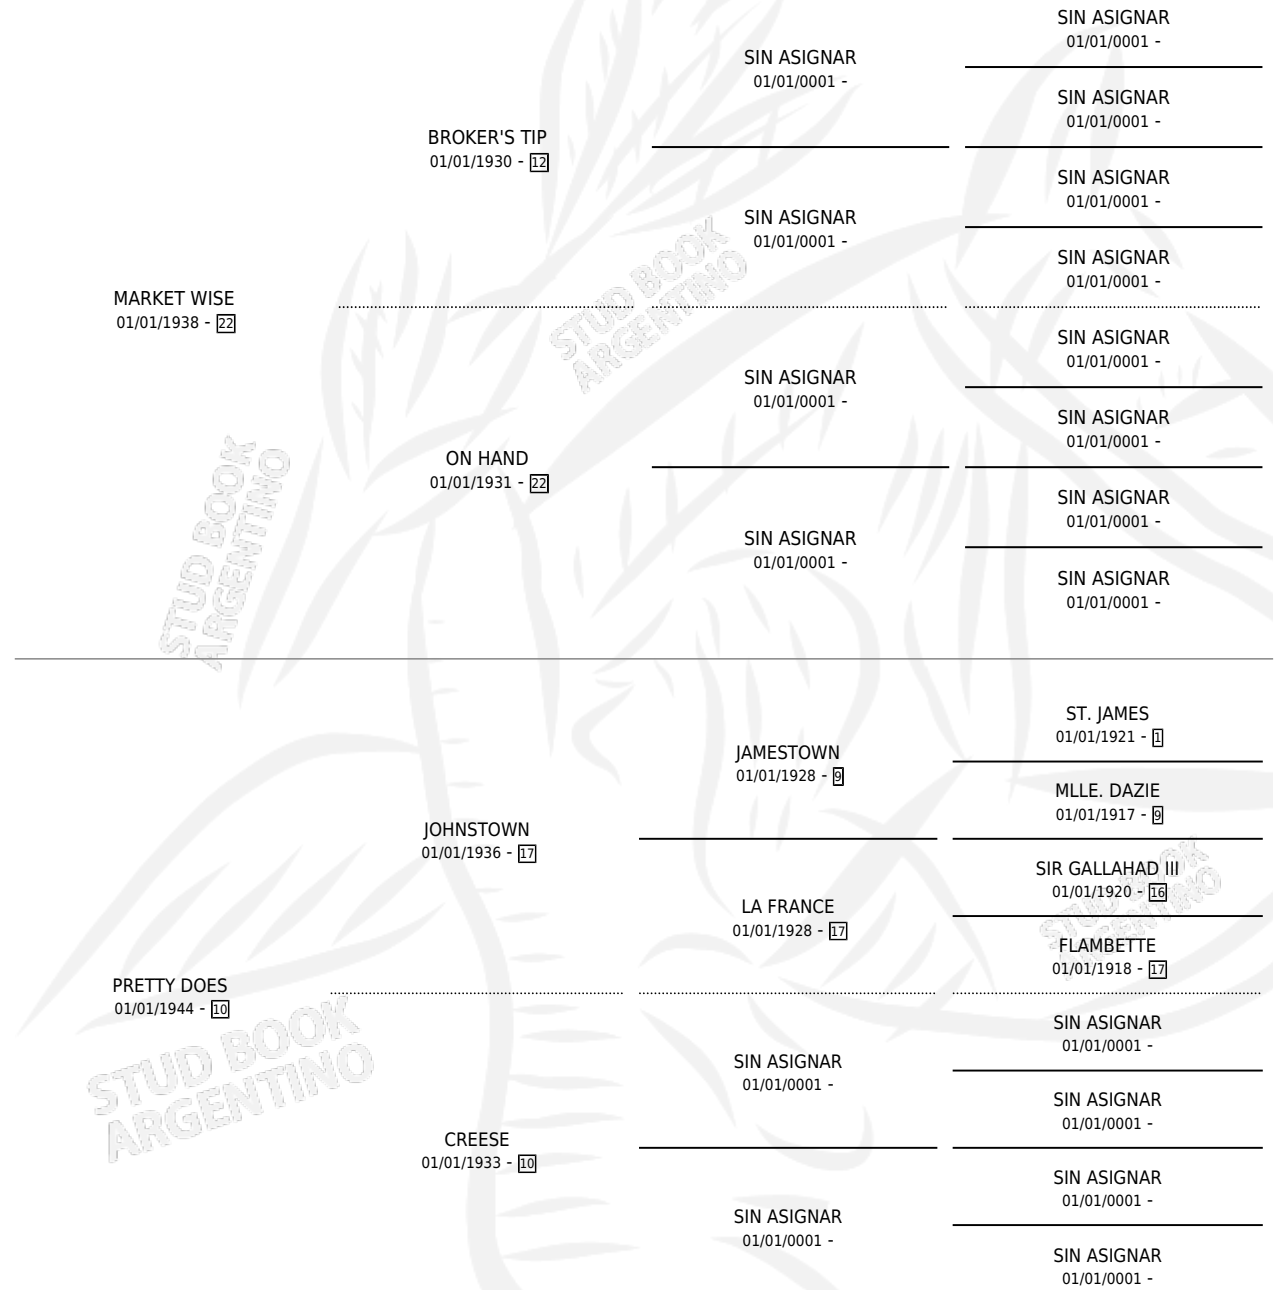

TO MARKET

por MARKET WISE y PRETTY DOES por JOHNSTOWN

Argentina · Macho · Alazan · SP · 01/01/1948
Familia 10-a · Volumen 20

ESTADO

TIPIFICACIÓN SANGUÍNEA	X
TIPIFICACIÓN POR ADN	X
PASAPORTE	X
IDENTIFICACIÓN POR MICROCHIP	X
REPRODUCTOR	X

Lugar de nacimiento: Campo Particular

Criador: Sin dato

~

HIJOS

	MACHOS	HEMBRAS
15 NACIERON	2	13
SIN ACTUACIONES		

PEDIGREE

TO MARKET

Datos oficiales del Stud Book Argentino