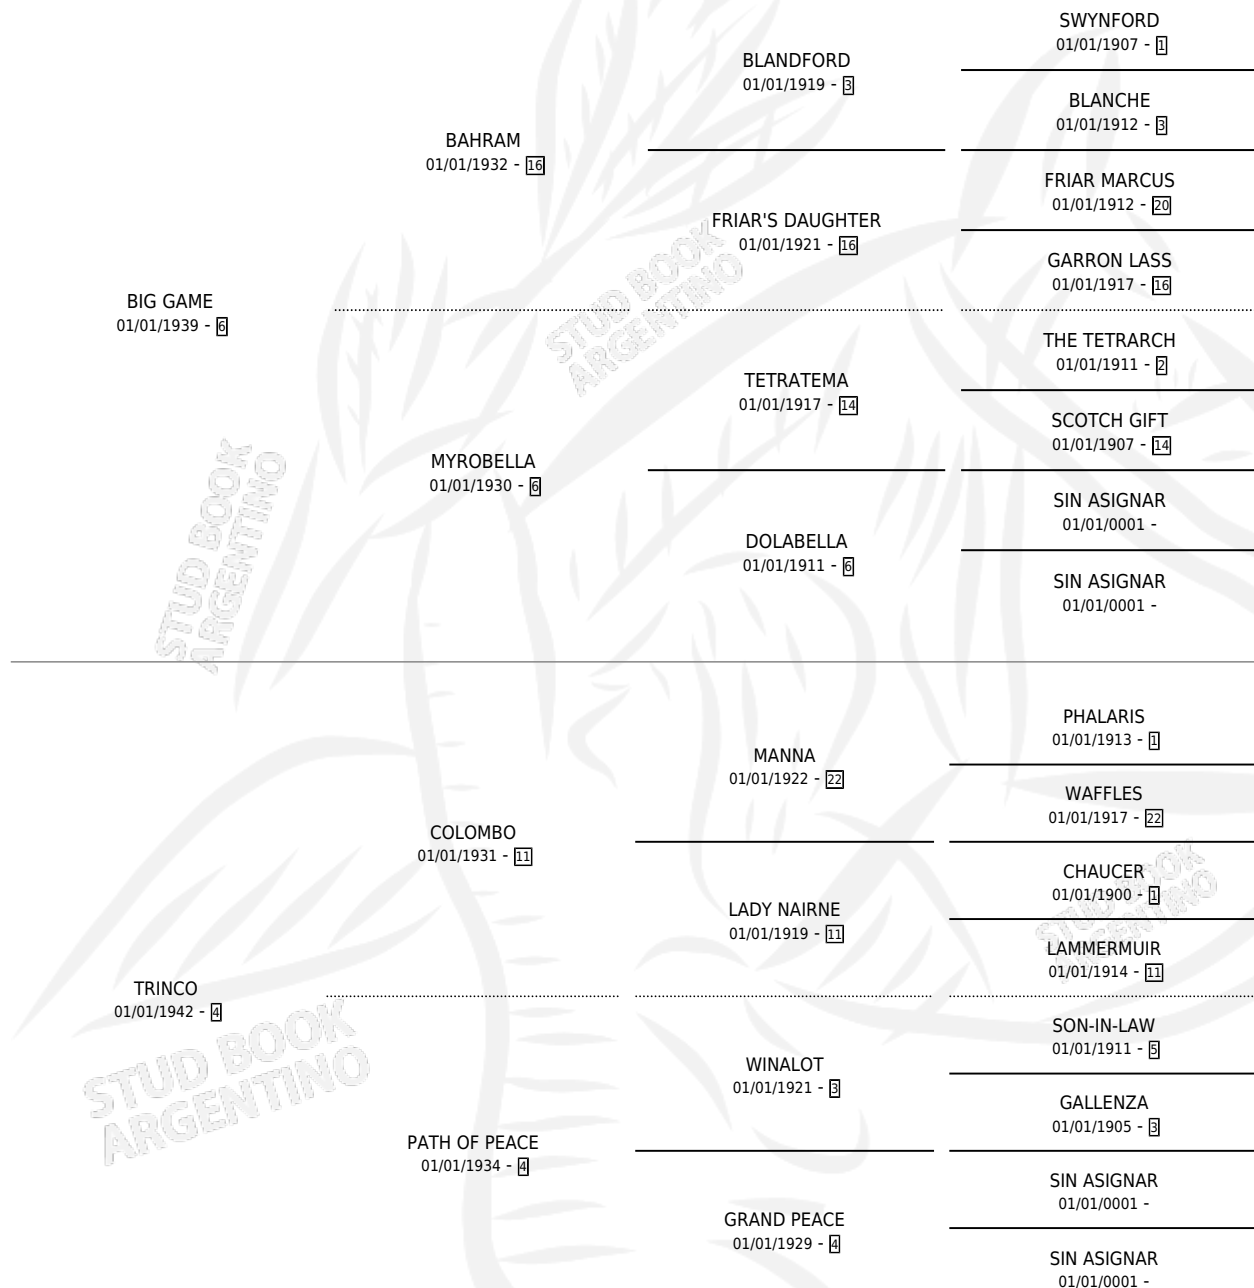

COMALEE

por **BIG GAME** y **TRINCO** por **COLOMBO**

Argentina · Hembra · Zaino · · 01/01/1948
Familia 4-I · Volumen 20

ESTADO

TIPIFICACIÓN SANGUÍNEA	X
TIPIFICACIÓN POR ADN	X
PASAPORTE	X
IDENTIFICACIÓN POR MICROCHIP	X
REPRODUCTOR	X

Lugar de nacimiento: Campo particular

Criador: Sin dato

~

HIJOS

	MACHOS	HEMBRAS
1 NACIERON	0	1
SIN ACTUACIONES		

PEDIGREE

COMALEE

Datos oficiales del Stud Book Argentino