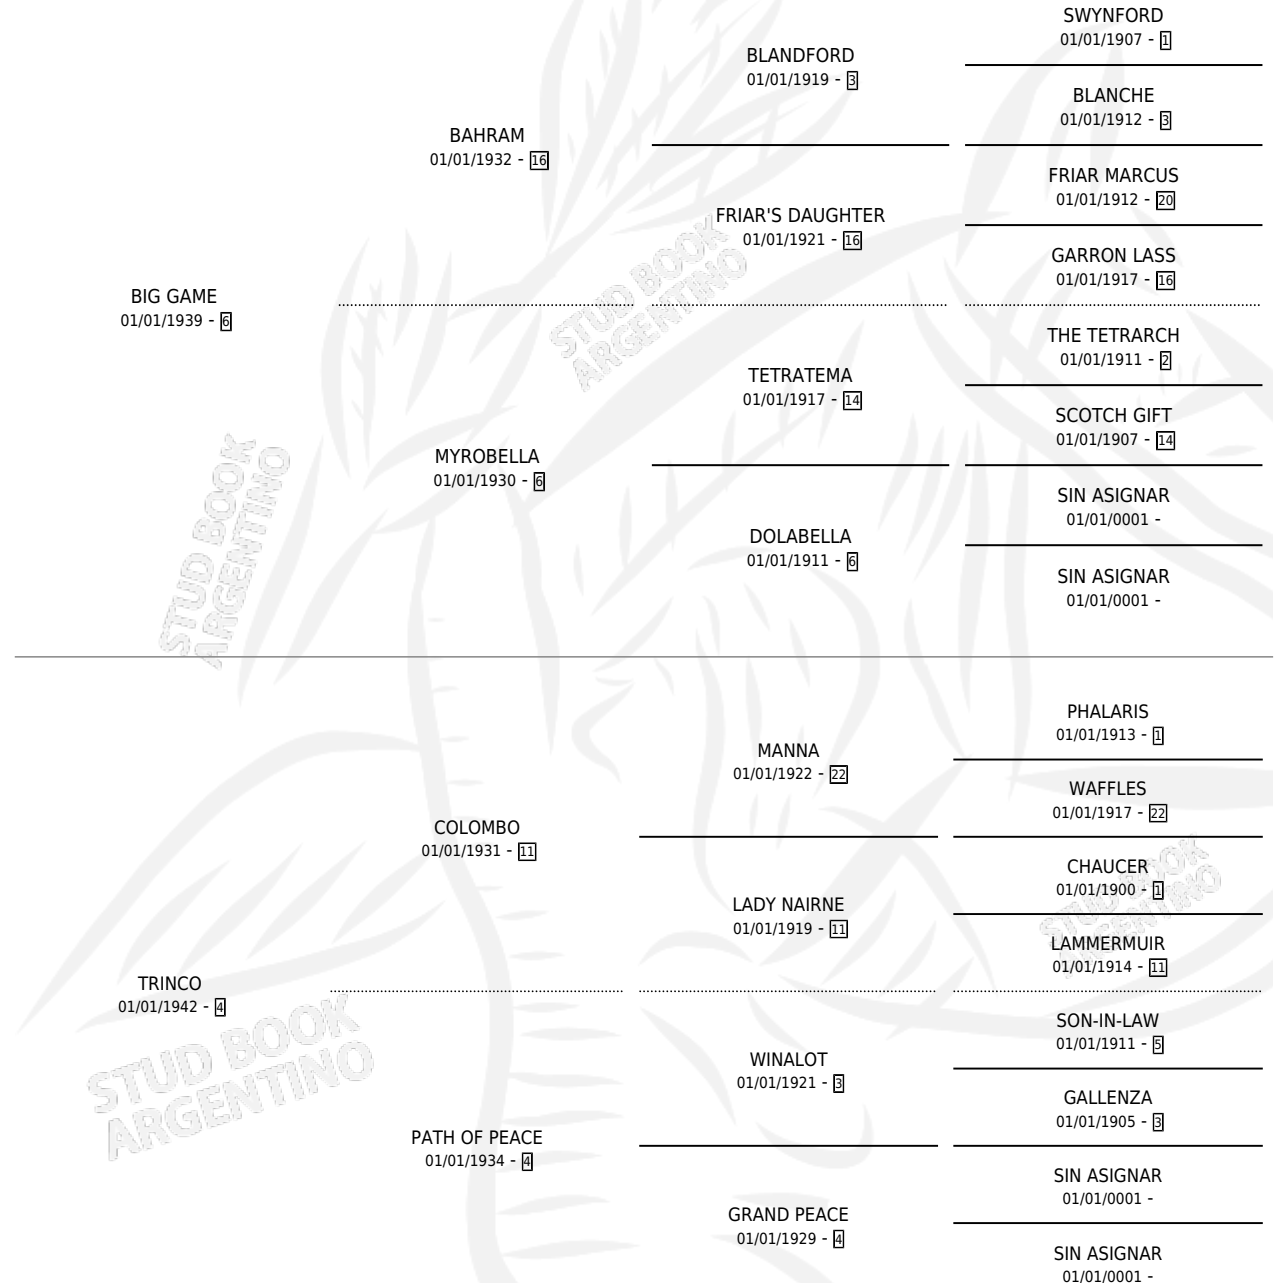

COMALEE

por **BIG GAME** y **TRINCO** por **COLOMBO**

Argentina · Hembra · Zaino · · 01/01/1948
Familia 4-I · Volumen 20

ESTADO

TIPIFICACIÓN SANGUÍNEA	X
TIPIFICACIÓN POR ADN	X
PASAPORTE	X
IDENTIFICACIÓN POR MICROCHIP	X
REPRODUCTOR	X

Lugar de nacimiento: Campo particular

Criador: Sin dato

~

HIJOS

	MACHOS	HEMBRAS
1 NACIERON	0	1
SIN ACTUACIONES		

PEDIGREE

COMALEE

Datos oficiales del Stud Book Argentino