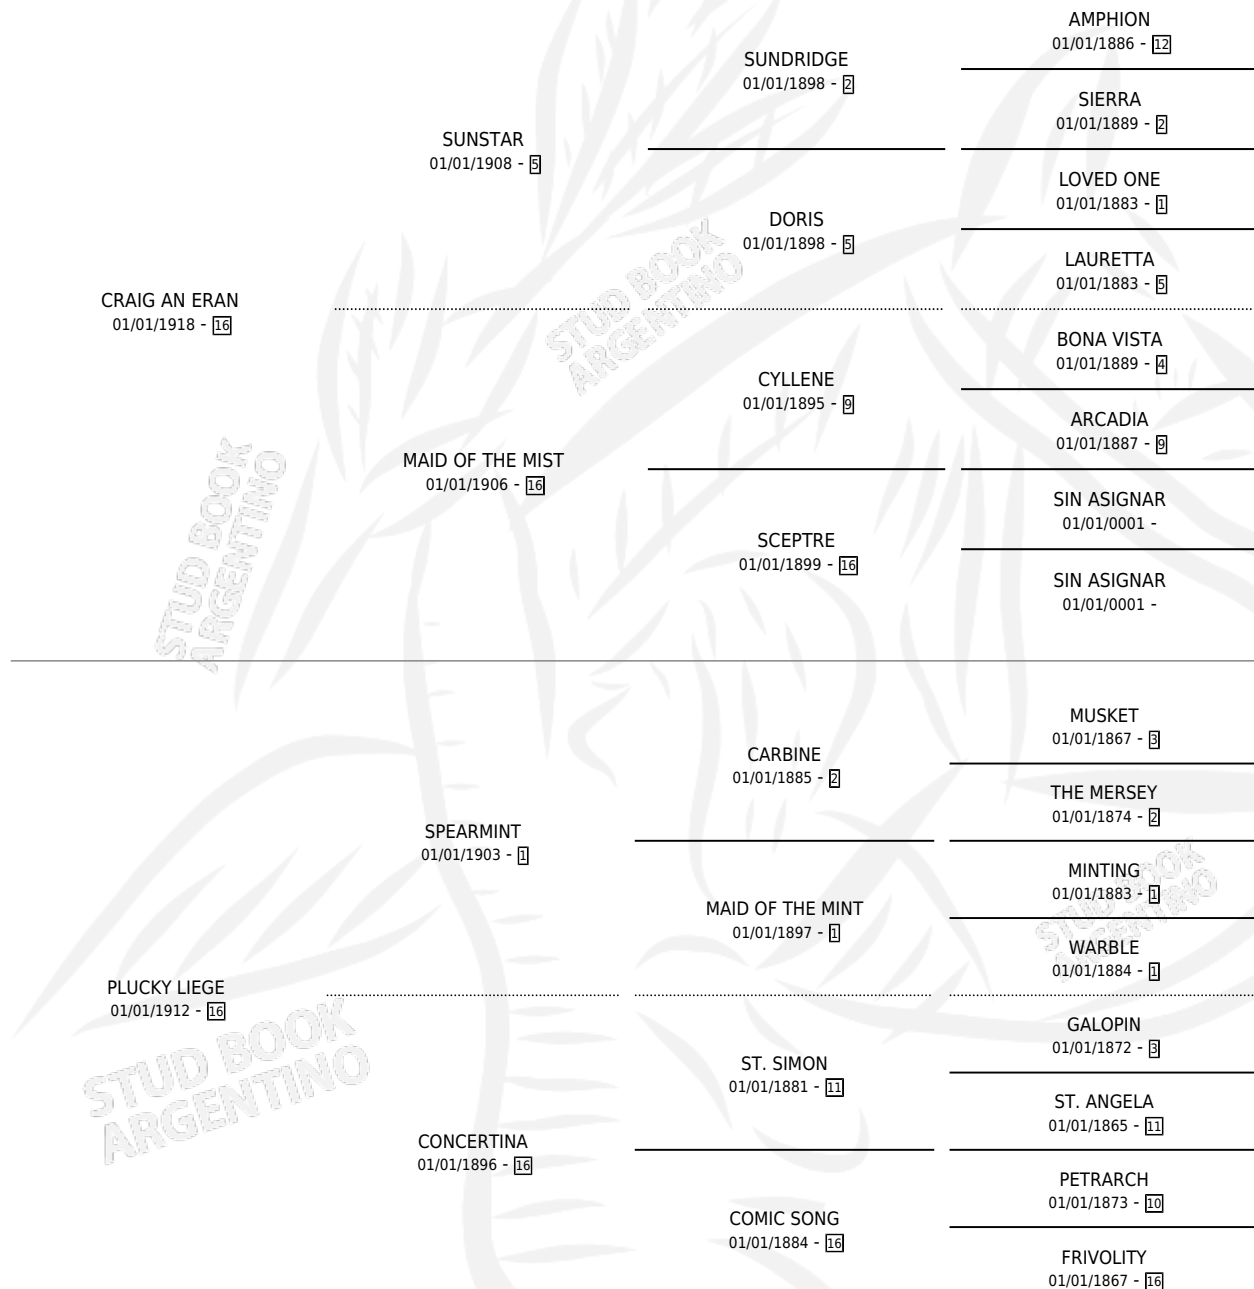

ADMIRAL DRAKE

por CRAIG AN ERAN y PLUCKY LIEGE por SPEARMINT

Argentina · Macho · Zaino Colorado · · 01/01/1931
Familia 16-e · Volumen 14

ESTADO

TIPIFICACIÓN SANGUÍNEA	X
TIPIFICACIÓN POR ADN	X
PASAPORTE	X
IDENTIFICACIÓN POR MICROCHIP	X
REPRODUCTOR	X

Lugar de nacimiento: Campo particular

Criador: Sin dato

~

HIJOS

	MACHOS	HEMBRAS
1 NACIERON	1	0
SIN ACTUACIONES		

PEDIGREE

ADMIRAL DRAKE

Datos oficiales del Stud Book Argentino