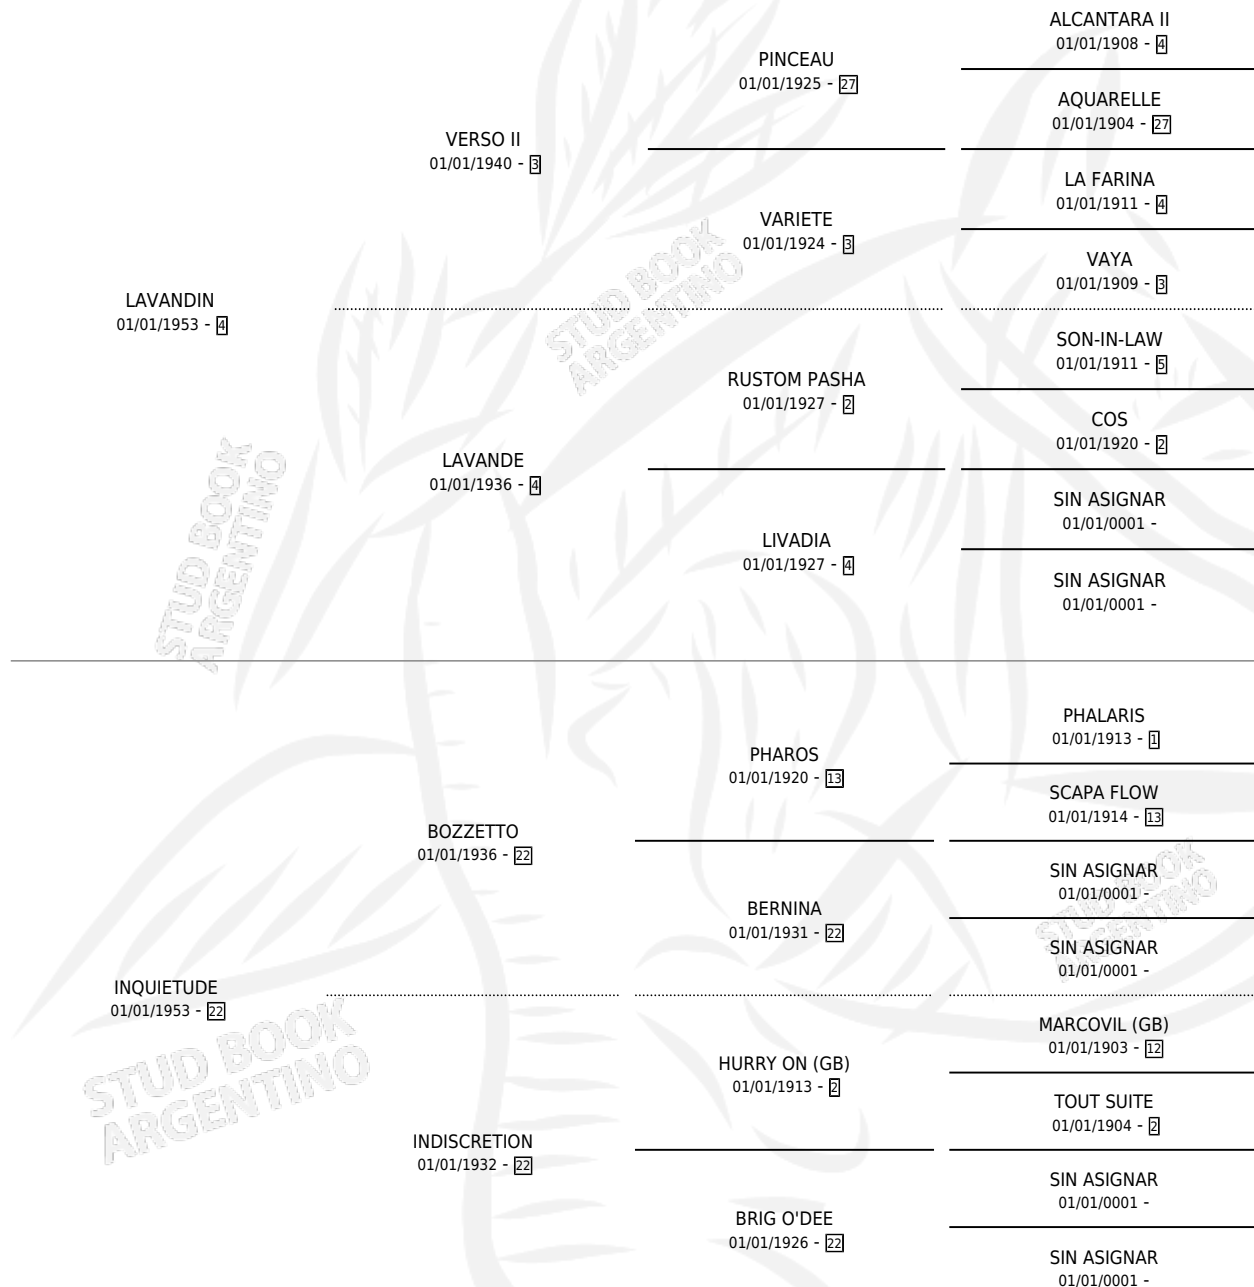

IZESTE

por LAVANDIN y INQUIETUDE por BOZZETTO

Argentina · Hembra · Alazan · · 01/01/1960
Familia 22-d · Volumen 24

ESTADO

TIPIFICACIÓN SANGUÍNEA	X
TIPIFICACIÓN POR ADN	X
PASAPORTE	X
IDENTIFICACIÓN POR MICROCHIP	X
REPRODUCTOR	X

Lugar de nacimiento: Campo particular

Criador: Sin dato

~

HIJOS

	MACHOS	HEMBRAS
1 NACIERON	0	1
SIN ACTUACIONES		

PEDIGREE

IZESTE

Datos oficiales del Stud Book Argentino