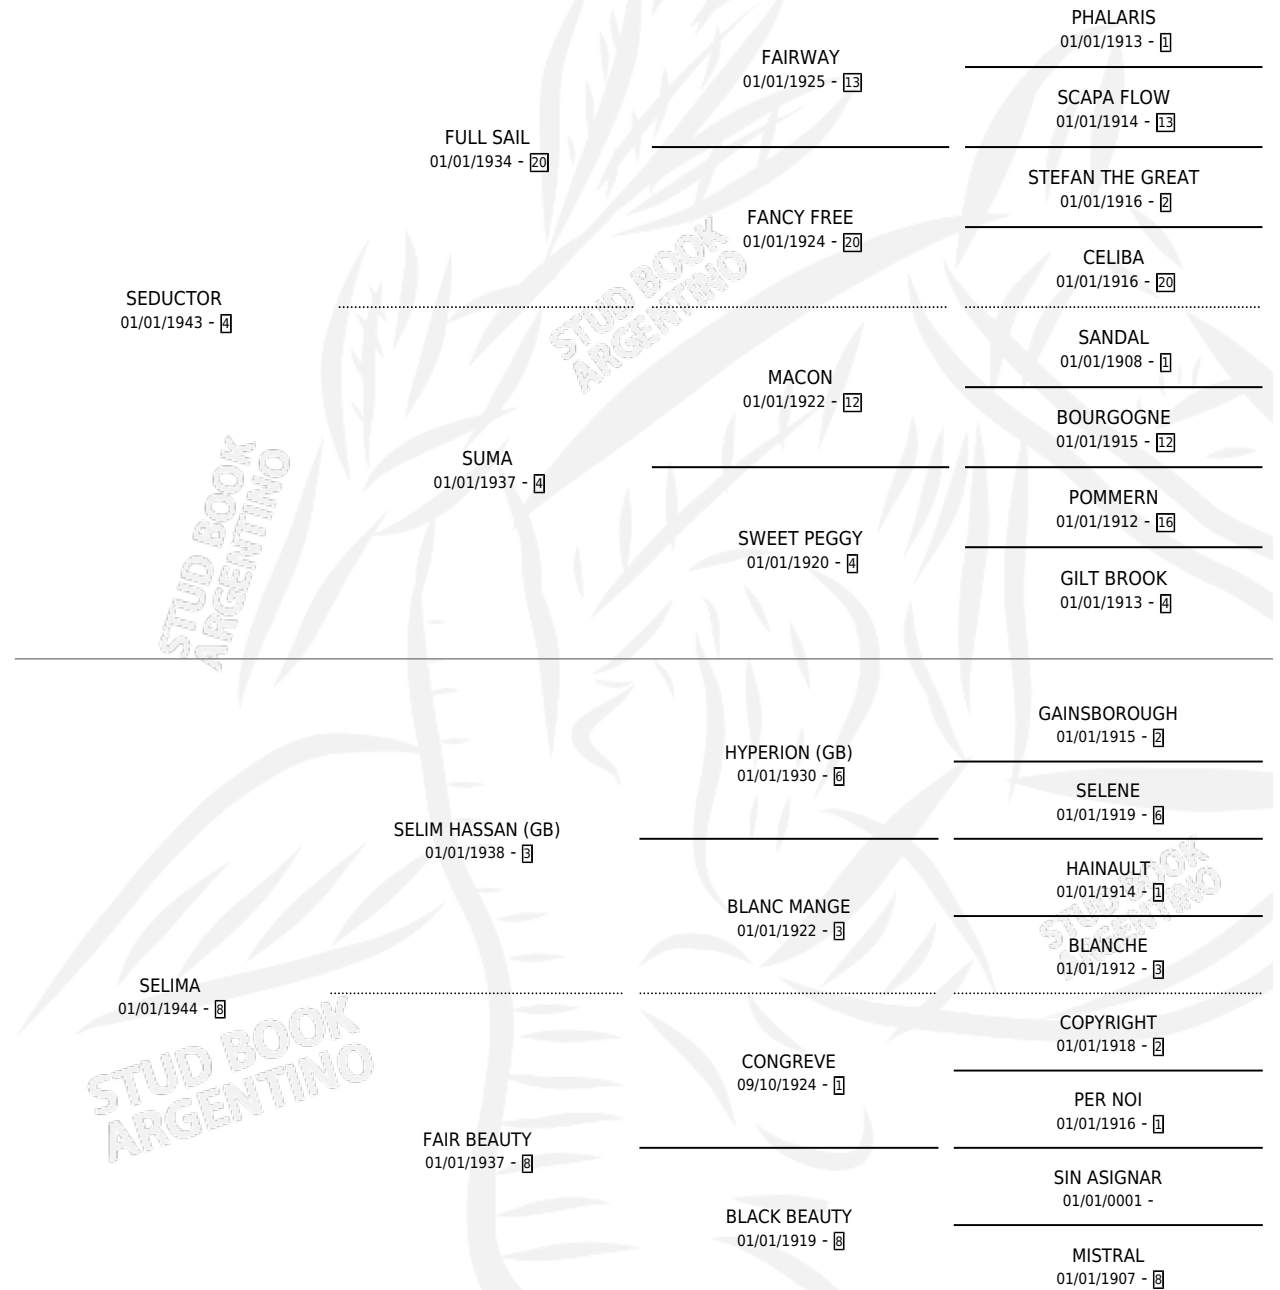

SIRIO

por **SEDUCTOR** y **SELIMA** por **SELIM HASSAN (GB)**

Argentina · Macho · Alazan Tostado · SP · 01/01/1953
Familia 8-j · Volumen 21

ESTADO

TIPIFICACIÓN SANGUÍNEA	X
TIPIFICACIÓN POR ADN	X
PASAPORTE	X
IDENTIFICACIÓN POR MICROCHIP	X
REPRODUCTOR	✓

Lugar de nacimiento: Campo particular

Criador: Sin dato

~

HIJOS

	MACHOS	HEMBRAS
6 NACIERON	3	3
SIN ACTUACIONES		

PEDIGREE

SERVICIOS PADRILLO

TEMPORADA	HARAS	SERVICIO	NAC.	EFFECTIVIDAD
0	IMPORTADO EN VIENTRE	6	4	66.67 %