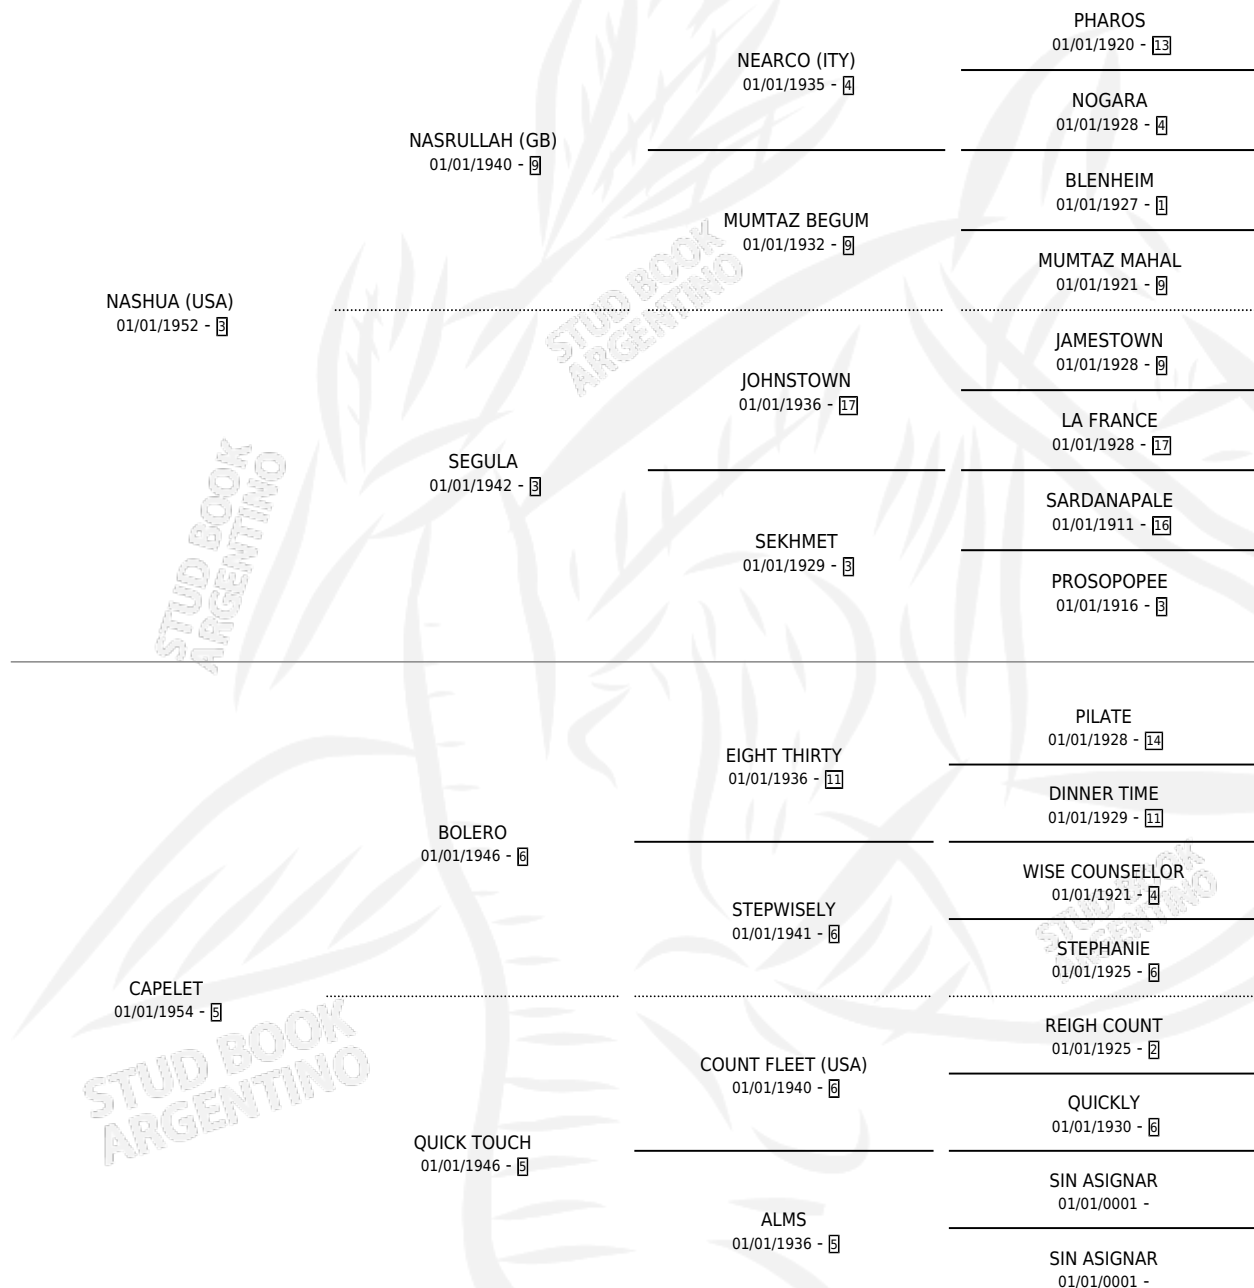

NATURE

por **NASHUA (USA)** y **CAPELET** por **BOLERO**

Argentina · Hembra · Zaino Colorado · · 01/01/1962
Familia 5-g · Volumen 24

ESTADO

TIPIFICACIÓN SANGUÍNEA	X
TIPIFICACIÓN POR ADN	X
PASAPORTE	X
IDENTIFICACIÓN POR MICROCHIP	X
REPRODUCTOR	X

Lugar de nacimiento: Campo particular

Criador: Sin dato

~

HIJOS

	MACHOS	HEMBRAS
1 NACIERON	0	1

SIN ACTUACIONES

PEDIGREE

NATURE