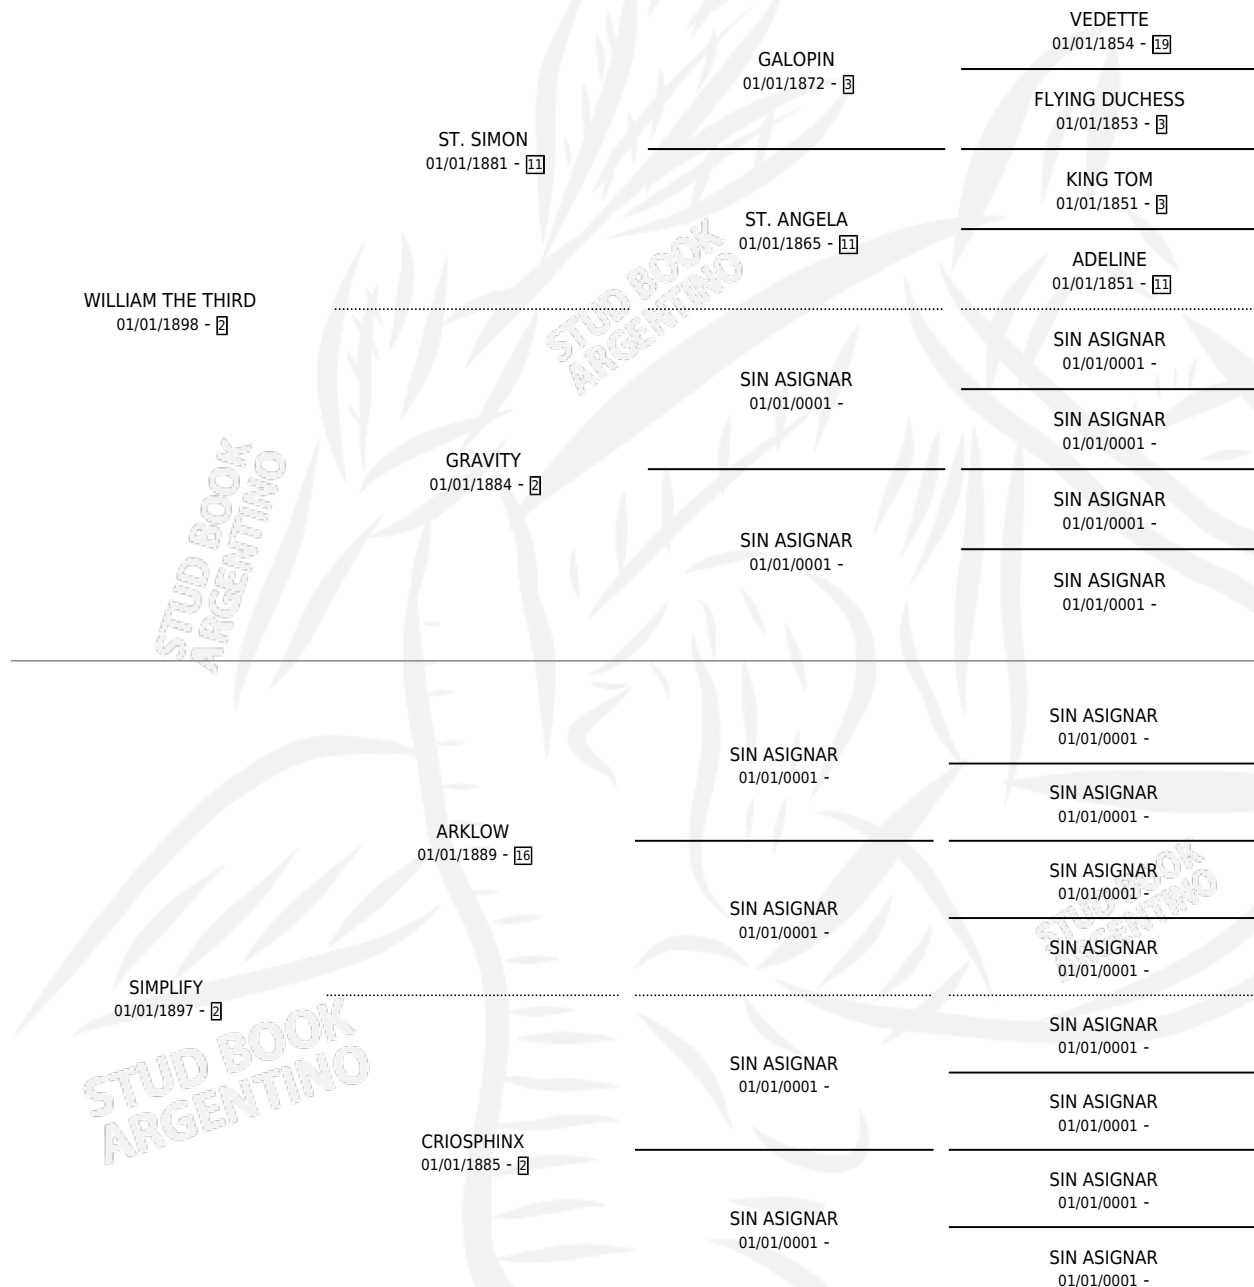

RECTIFY

por WILLIAM THE THIRD y SIMPLIFY por ARKLOW

Argentina · Hembra · Alazan · SP · 01/01/1910
Familia 2 · Volumen 7

ESTADO

TIPIFICACIÓN SANGUÍNEA	X
TIPIFICACIÓN POR ADN	X
PASAPORTE	X
IDENTIFICACIÓN POR MICROCHIP	X
REPRODUCTOR	X

Lugar de nacimiento: Campo particular

Criador: Sin dato

~

HIJOS

	MACHOS	HEMBRAS
2 NACIERON	2	0
SIN ACTUACIONES		

PEDIGREE