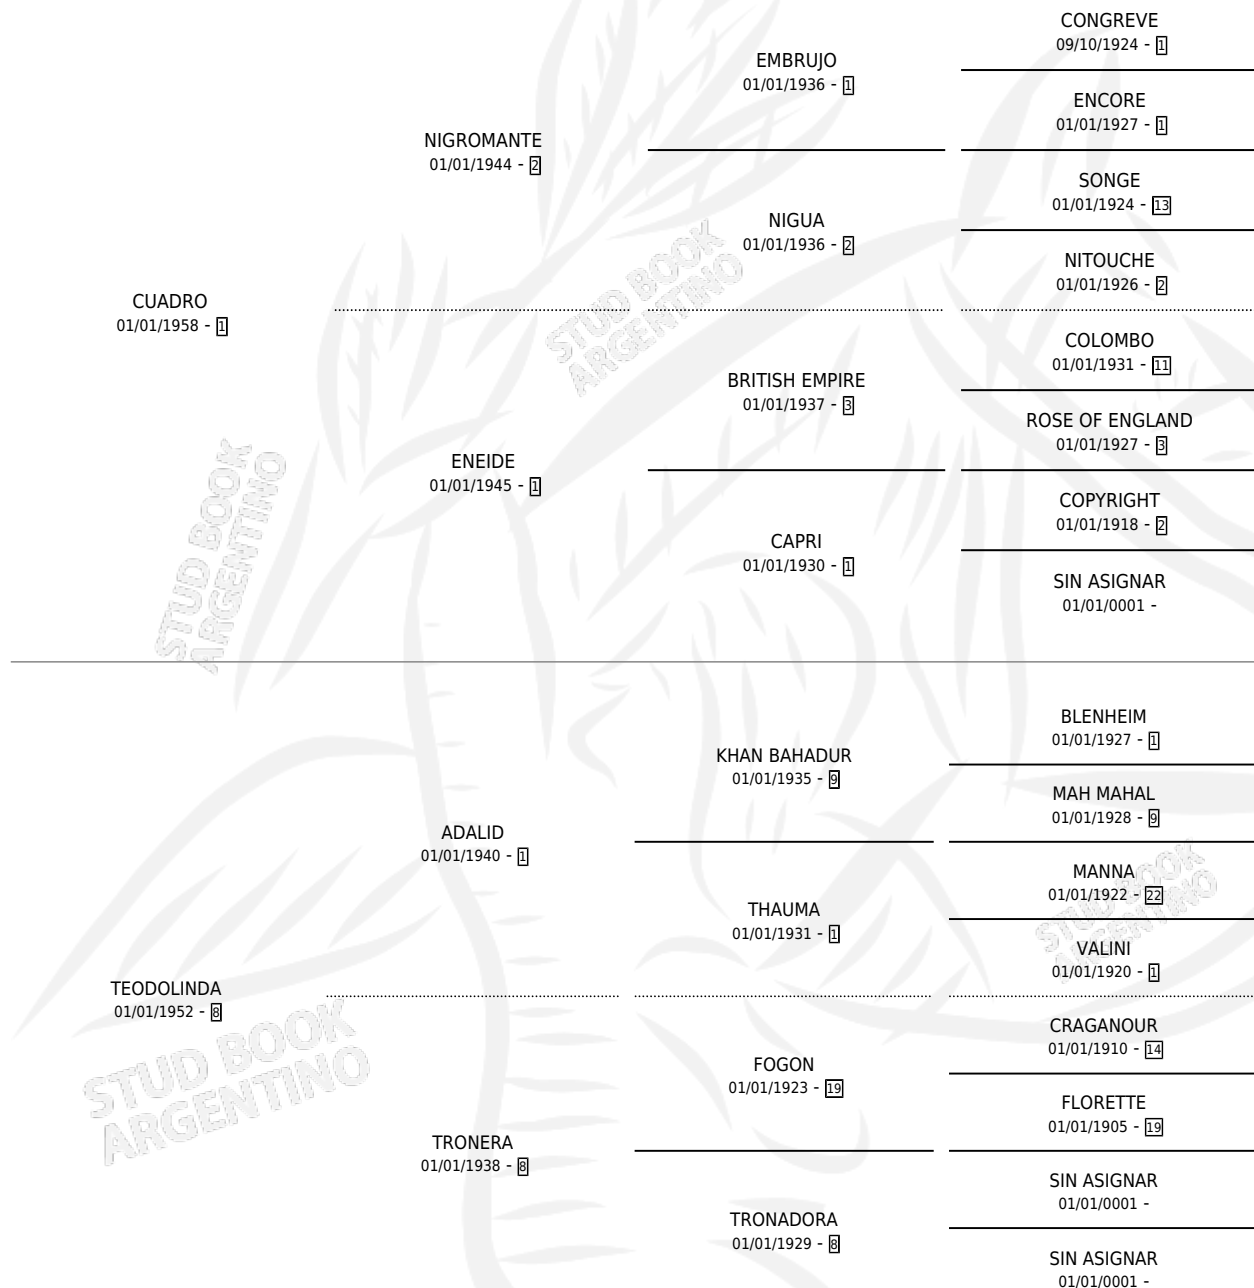

TEOCUA

por CUADRO y TEODOLINDA por ADALID

Argentina · Hembra · Zaino · SP · 01/01/1970
Familia 8-a · Volumen 27

ESTADO

TIPIFICACIÓN SANGUÍNEA	X
TIPIFICACIÓN POR ADN	X
PASAPORTE	X
IDENTIFICACIÓN POR MICROCHIP	X
REPRODUCTOR	X

Lugar de nacimiento: Campo particular

Criador: Sin dato

~

HIJOS

	MACHOS	HEMBRAS
4 NACIERON	1	3
4 CORRIERON	1	3
4 GANARON	1	3
0 GANADORES CL	0 GANADORES GR	0 GANADORES G1

PEDIGREE

TEOCUA

Datos oficiales del Stud Book Argentino