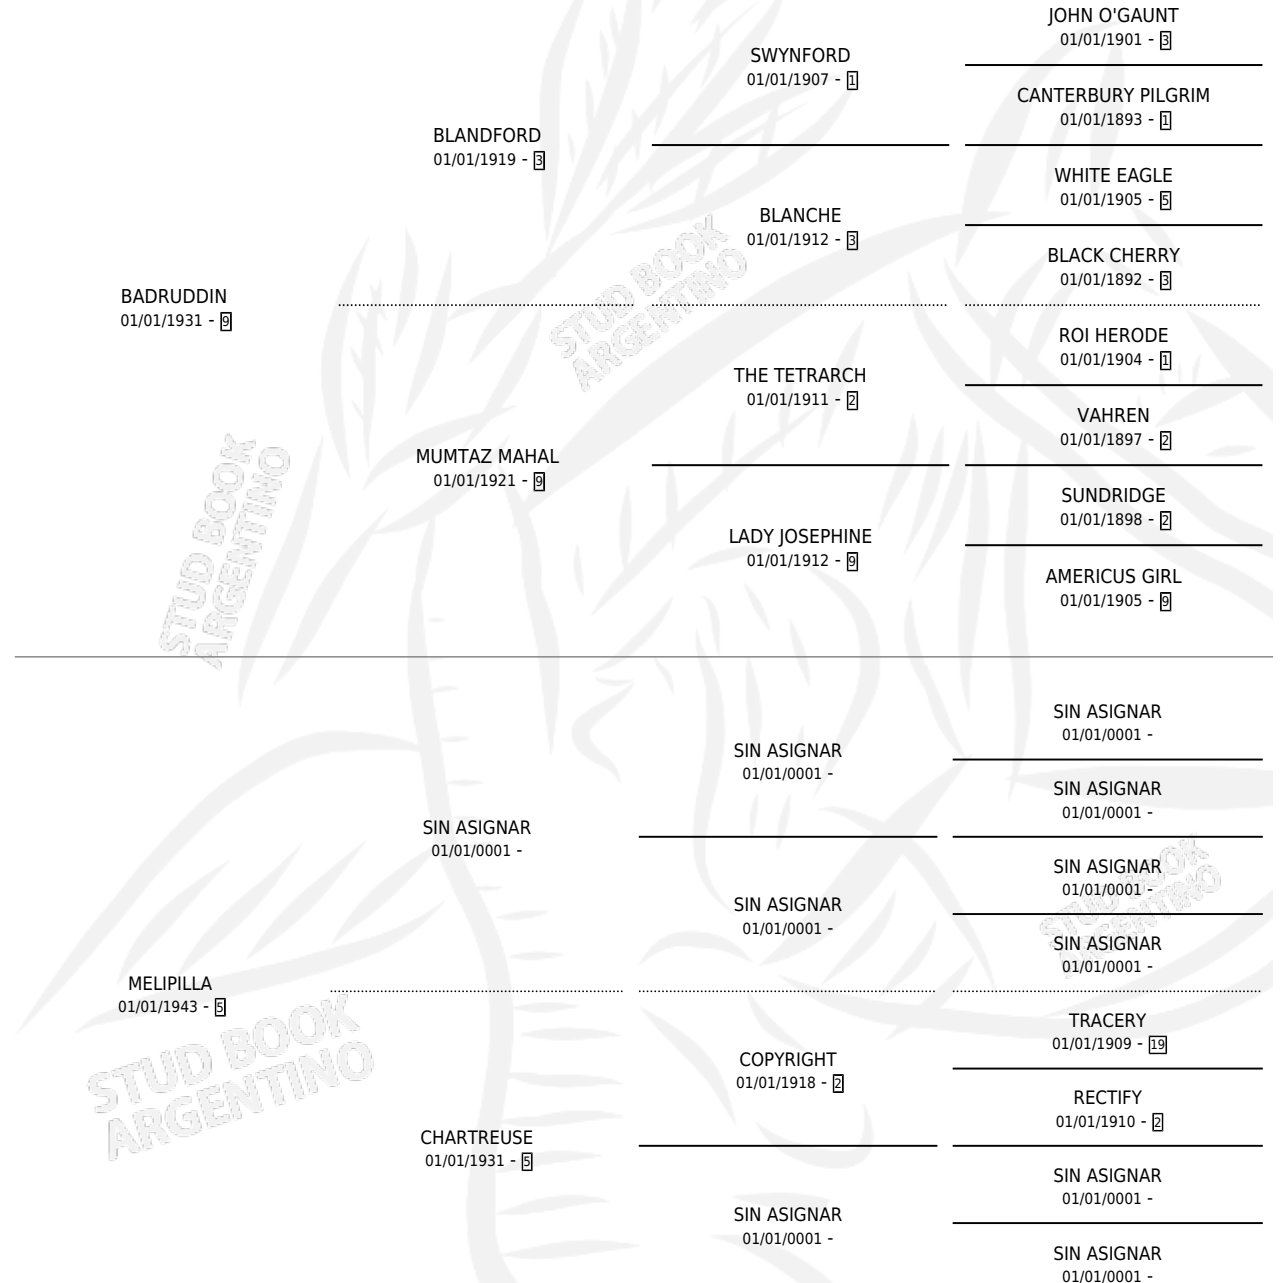

MON TRESOR

por **BADRUDDIN** y **MELIPILLA** por **SIN ASIGNAR**

Argentina · Hembra · Tordillo · · 01/01/1949
Familia 5-c · Volumen 20

ESTADO

TIPIFICACIÓN SANGUÍNEA	X
TIPIFICACIÓN POR ADN	X
PASAPORTE	X
IDENTIFICACIÓN POR MICROCHIP	X
REPRODUCTOR	X

Lugar de nacimiento: Campo particular

Criador: Sin dato

~

HIJOS

	MACHOS	HEMBRAS
4 NACIERON	0	4
SIN ACTUACIONES		

PEDIGREE

MON TRESOR

Datos oficiales del Stud Book Argentino