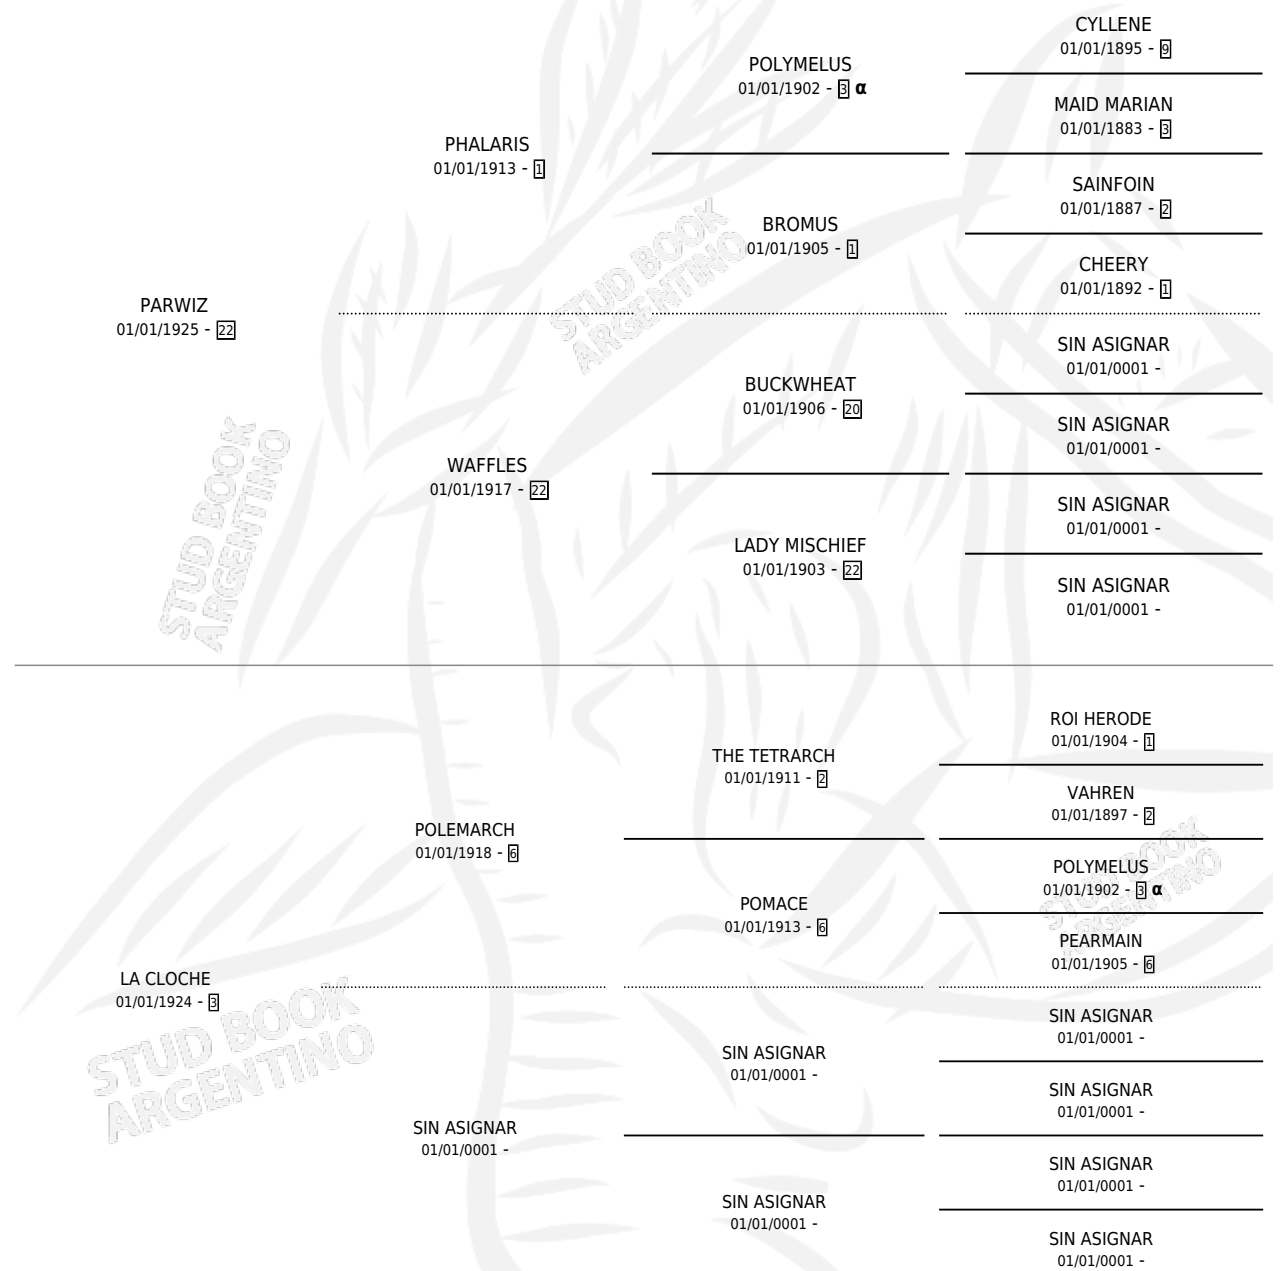

CRECELLE

por PARWIZ y LA CLOCHE por POLEMARCH

Argentina · Hembra · Zaino Colorado · SP · 01/01/1937
Familia 3-I · Volumen 16

ESTADO

TIPIFICACIÓN SANGUÍNEA	X
TIPIFICACIÓN POR ADN	X
PASAPORTE	X
IDENTIFICACIÓN POR MICROCHIP	X
REPRODUCTOR	X

Lugar de nacimiento: Campo particular

Criador: Sin dato

~

HIJOS

	MACHOS	HEMBRAS
2 NACIERON	0	2
SIN ACTUACIONES		

INBREEDING : α

CRECELLE

Datos oficiales del Stud Book Argentino