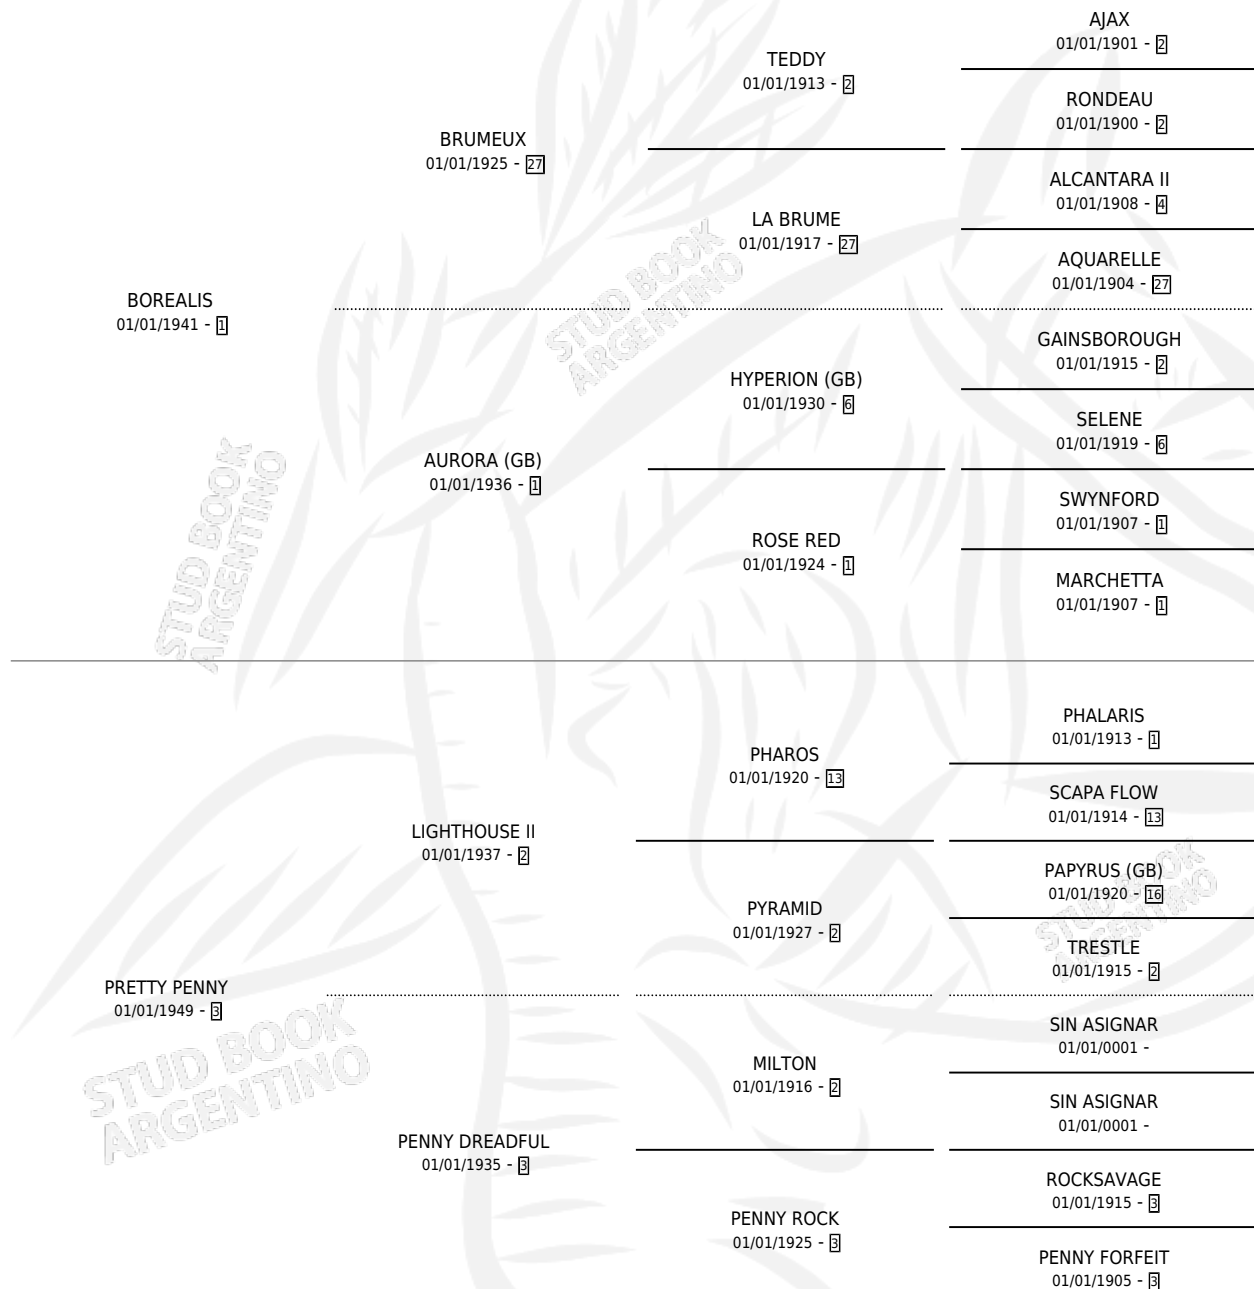

TUPPENCE COLOURED

por BOREALIS y PRETTY PENNY por LIGHTHOUSE II

Argentina · Hembra · Alazan · SP · 01/01/1954
Familia 3-h · Volumen 22

ESTADO

TIPIFICACIÓN SANGUÍNEA	X
TIPIFICACIÓN POR ADN	X
PASAPORTE	X
IDENTIFICACIÓN POR MICROCHIP	X
REPRODUCTOR	X

Lugar de nacimiento: Campo particular

Criador: Sin dato

~

HIJOS

	MACHOS	HEMBRAS
5 NACIERON	1	4

SIN ACTUACIONES

PEDIGREE

TUPPENCE COLOURED