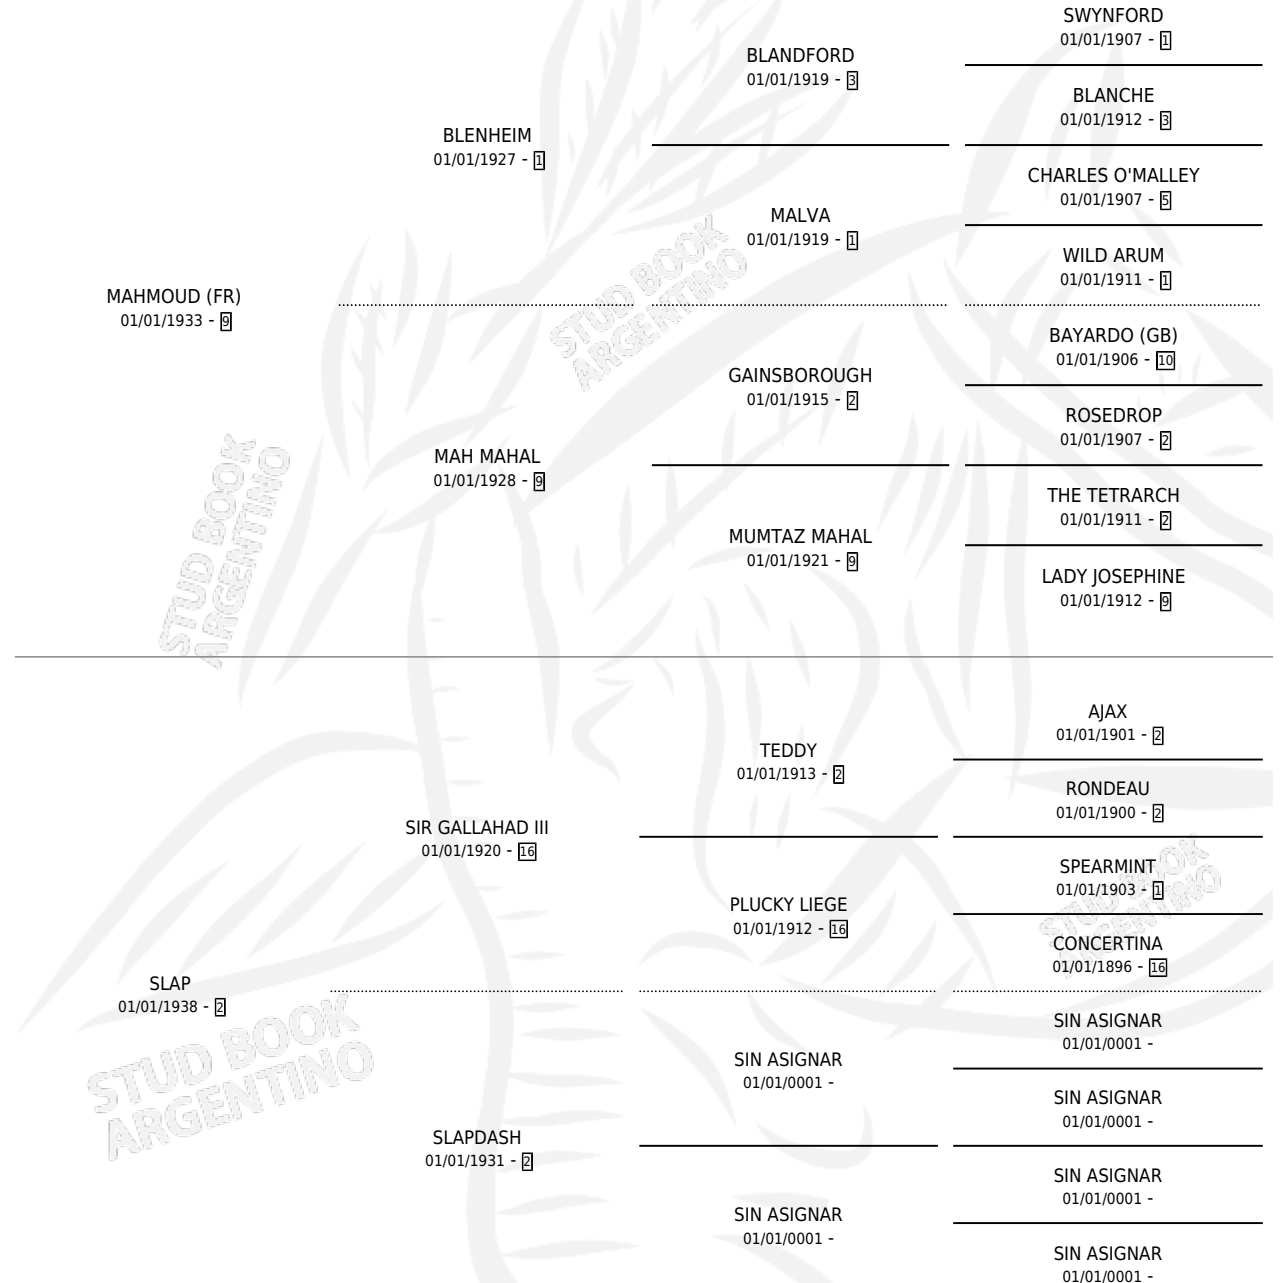

Lugar de nacimiento: Campo particular

Criador: Sin dato

~

HIJOS

	MACHOS	HEMBRAS
2 NACIERON	1	1
SIN ACTUACIONES		

PEDIGREE

INSOLENCE

Datos oficiales del Stud Book Argentino