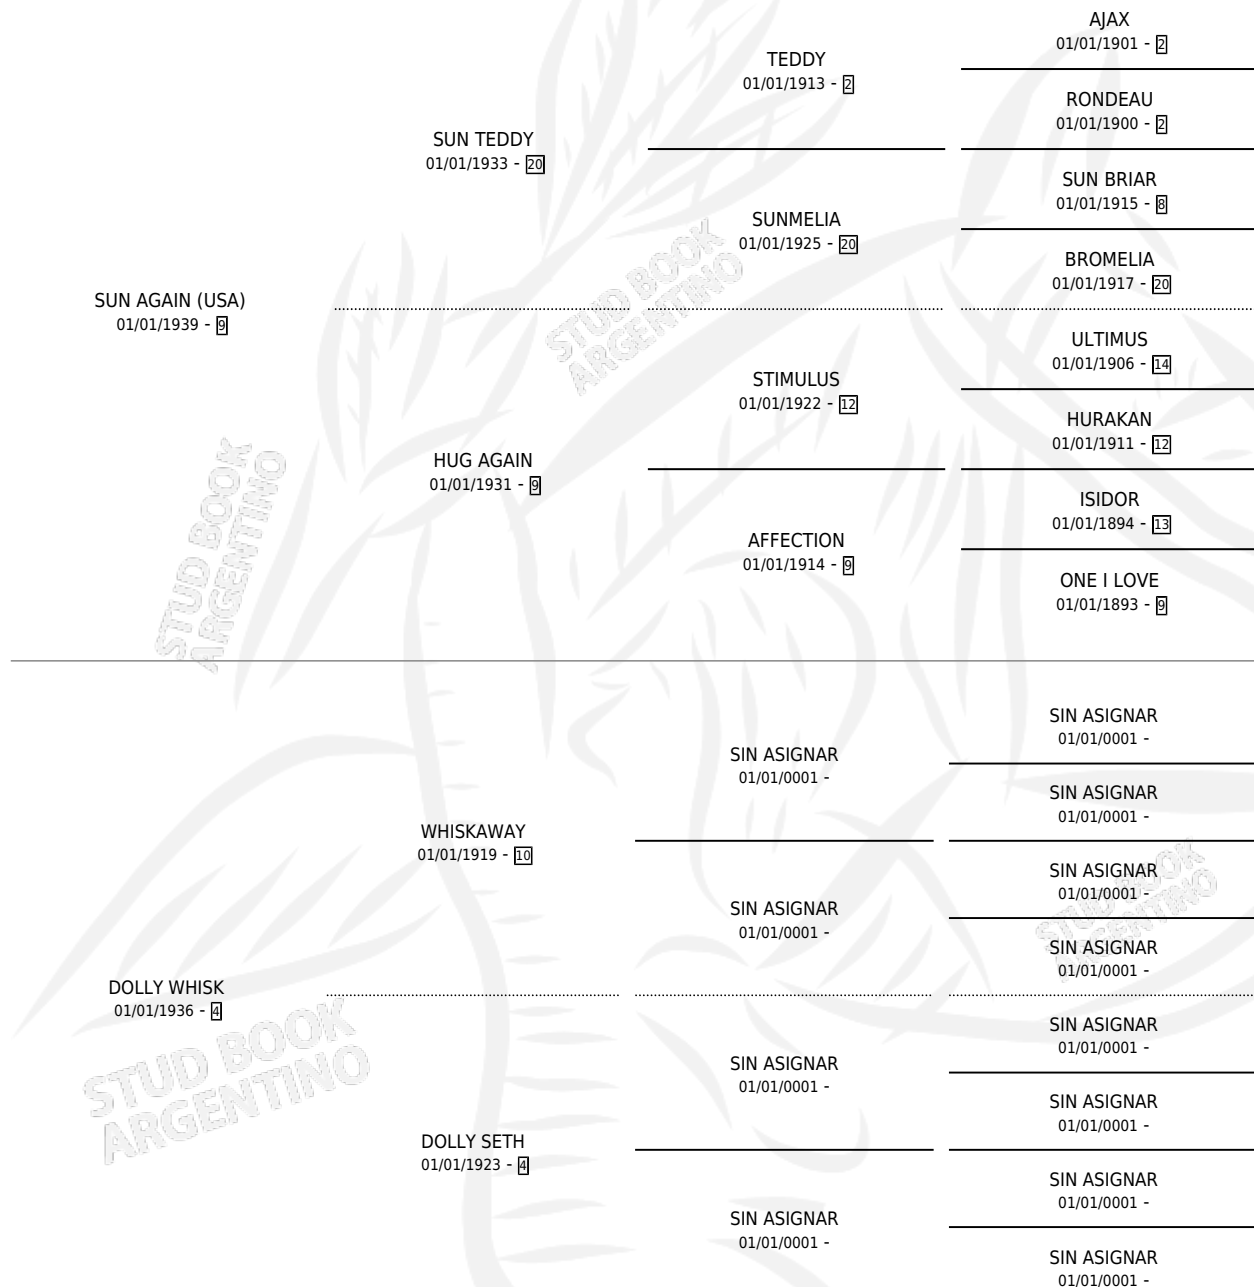

PALESTINIAN (USA)

por **SUN AGAIN (USA)** y **DOLLY WHISK** por **WHISKAWAY**

Estados Unidos · Macho · Alazan · SP · 01/01/1946
Familia 4-r · Volumen web

ESTADO

TIPIFICACIÓN SANGUÍNEA	X
TIPIFICACIÓN POR ADN	X
PASAPORTE	X
IDENTIFICACIÓN POR MICROCHIP	X
REPRODUCTOR	X

Lugar de nacimiento: Estados Unidos

Criador: Extranjero

~

HIJOS

	MACHOS	HEMBRAS
6 NACIERON	1	5
SIN ACTUACIONES		

PEDIGREE

PALESTINIAN (USA)

Datos oficiales del Stud Book Argentino