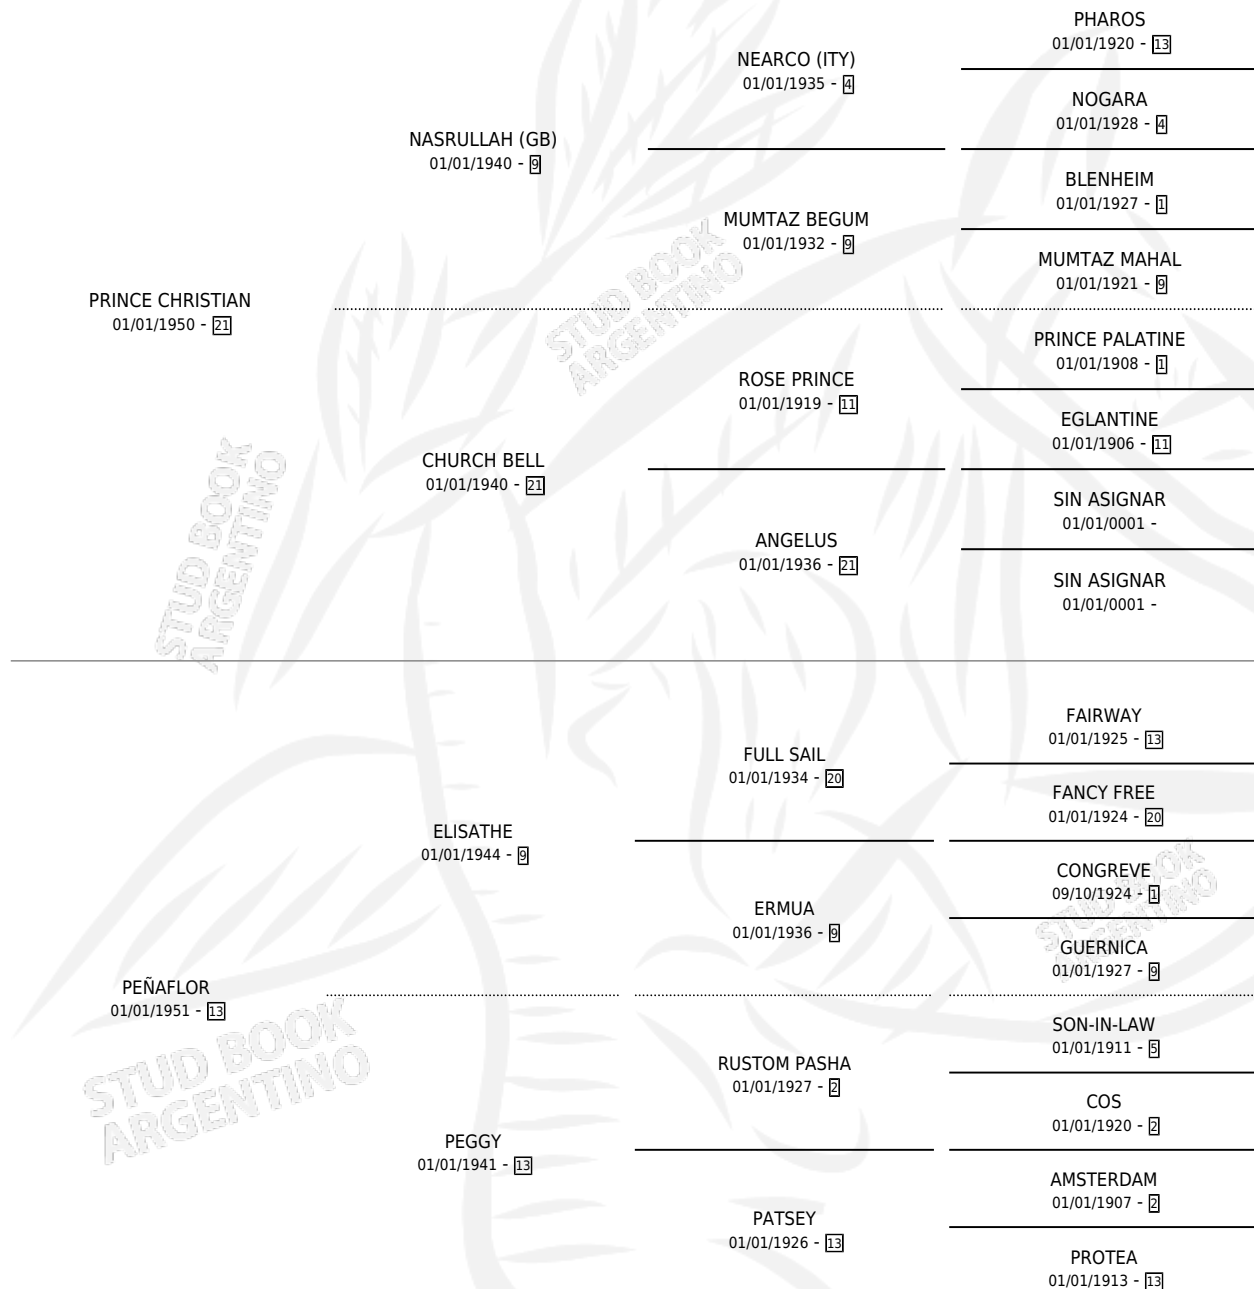

PEÑALBA

por PRINCE CHRISTIAN y PEÑAFLORES por ELISATHE

Argentina · Hembra · Zaino · · 01/01/1964
Familia 13-c · Volumen 25

ESTADO

TIPIFICACIÓN SANGUÍNEA	X
TIPIFICACIÓN POR ADN	X
PASAPORTE	X
IDENTIFICACIÓN POR MICROCHIP	X
REPRODUCTOR	X

Lugar de nacimiento: Campo particular
Criador: Sin dato

~

HIJOS

	MACHOS	HEMBRAS
1 NACIERON	0	1
1 CORRIERON	0	1
1 GANARON	0	1
0 GANADORES CL	0 GANADORES GR	0 GANADORES G1

PEDIGREE

PEÑALBA

Datos oficiales del Stud Book Argentino