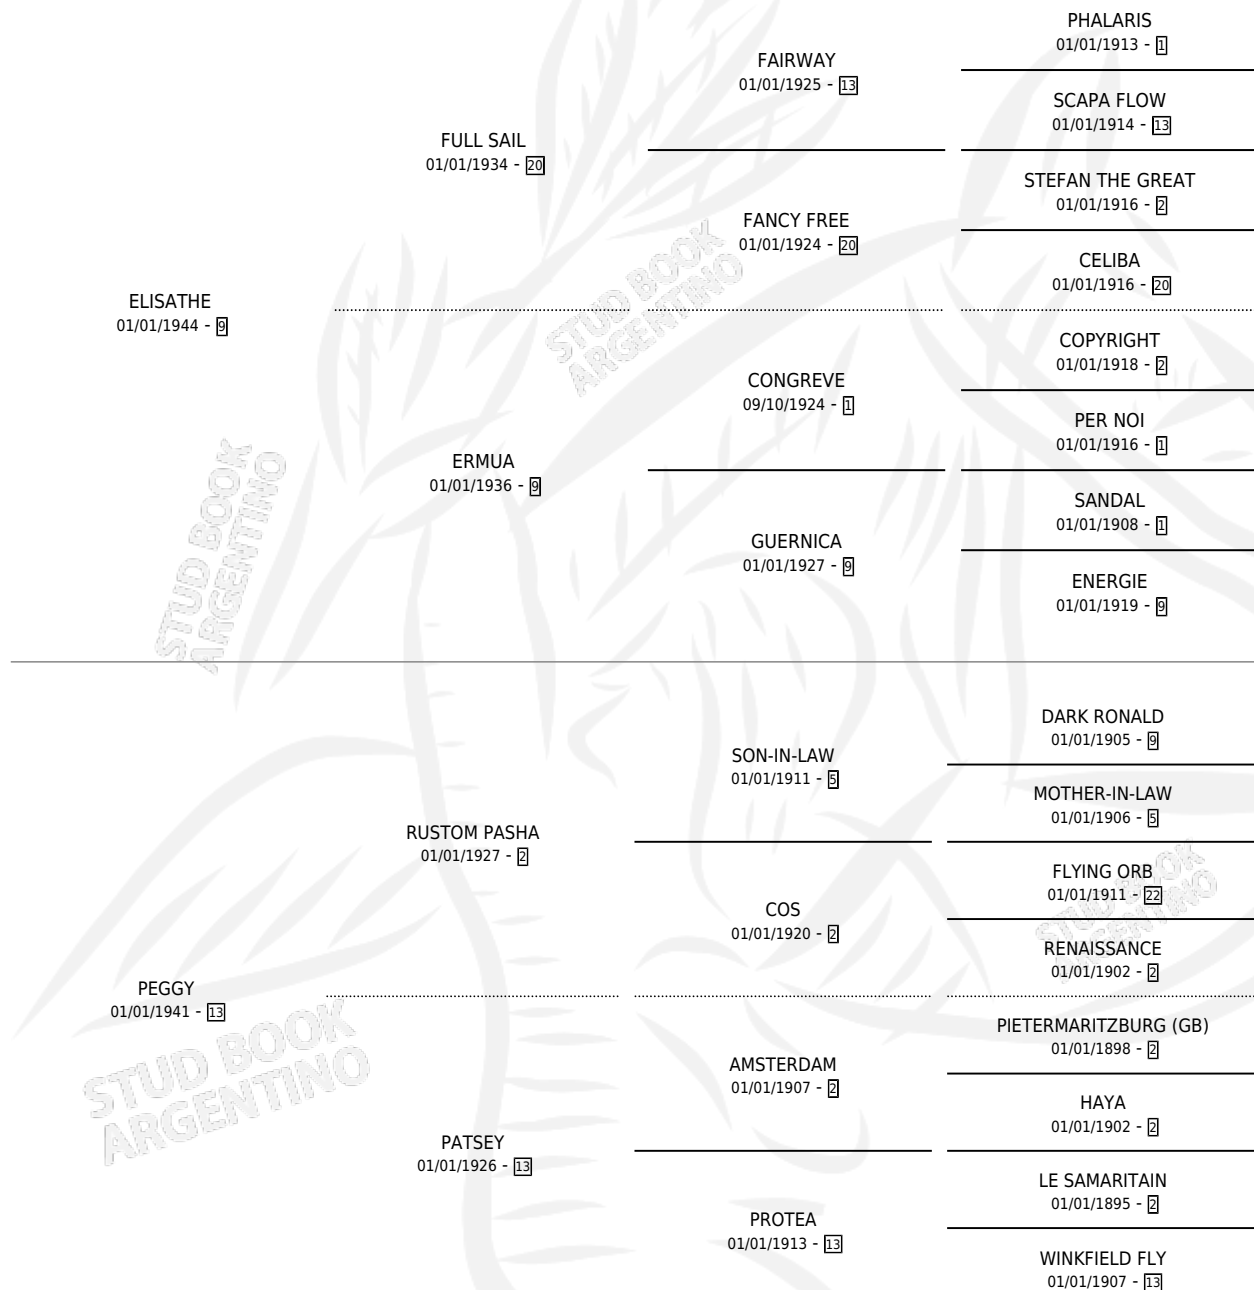

PEÑAFLOR

por ELISATHE y PEGGY por RUSTOM PASHA

Argentina · Hembra · Zaino · SP · 01/01/1951
Familia 13-c · Volumen 21

ESTADO

TIPIFICACIÓN SANGUÍNEA	X
TIPIFICACIÓN POR ADN	X
PASAPORTE	X
IDENTIFICACIÓN POR MICROCHIP	X
REPRODUCTOR	X

Lugar de nacimiento: Campo particular

Criador: Sin dato

~

HIJOS

	MACHOS	HEMBRAS
2 NACIERON	0	2

SIN ACTUACIONES

PEDIGREE