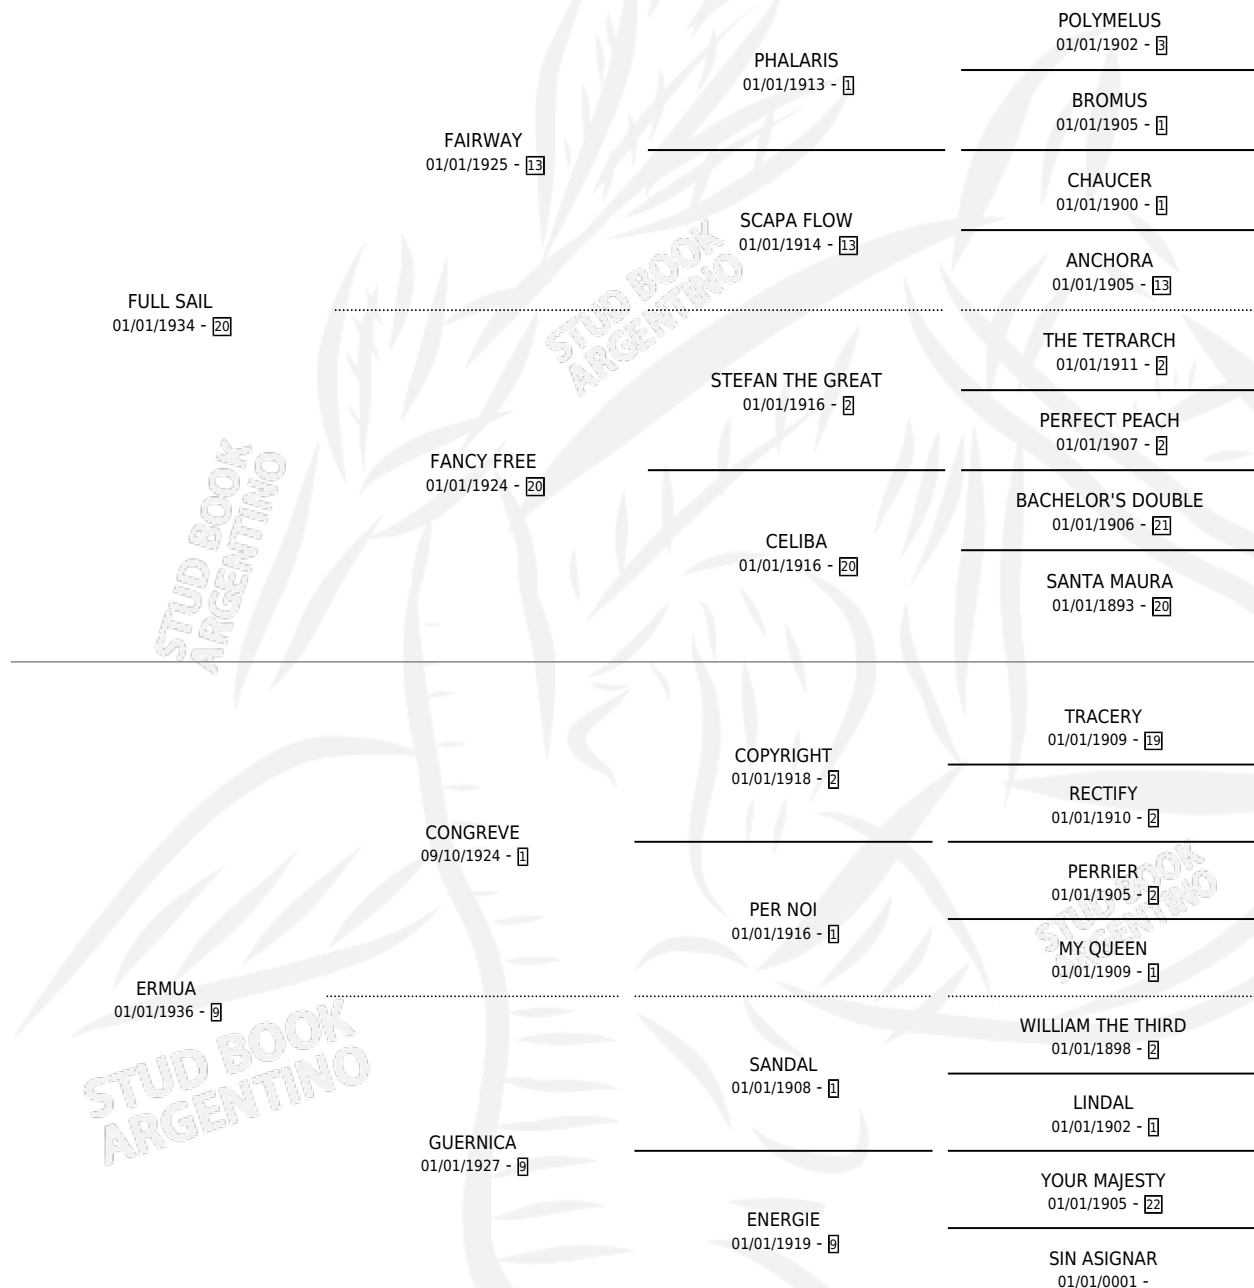

ELISATHE

por FULL SAIL y ERMUA por CONGREVE

Argentina · Macho · Zaino · SP · 01/01/1944
Familia 9-g · Volumen 18

ESTADO

TIPIFICACIÓN SANGUÍNEA	X
TIPIFICACIÓN POR ADN	X
PASAPORTE	X
IDENTIFICACIÓN POR MICROCHIP	X
REPRODUCTOR	X

Lugar de nacimiento: Campo particular

Criador: Sin dato

~

HIJOS

	MACHOS	HEMBRAS
6 NACIERON	0	6

SIN ACTUACIONES

PEDIGREE

ELISATHE