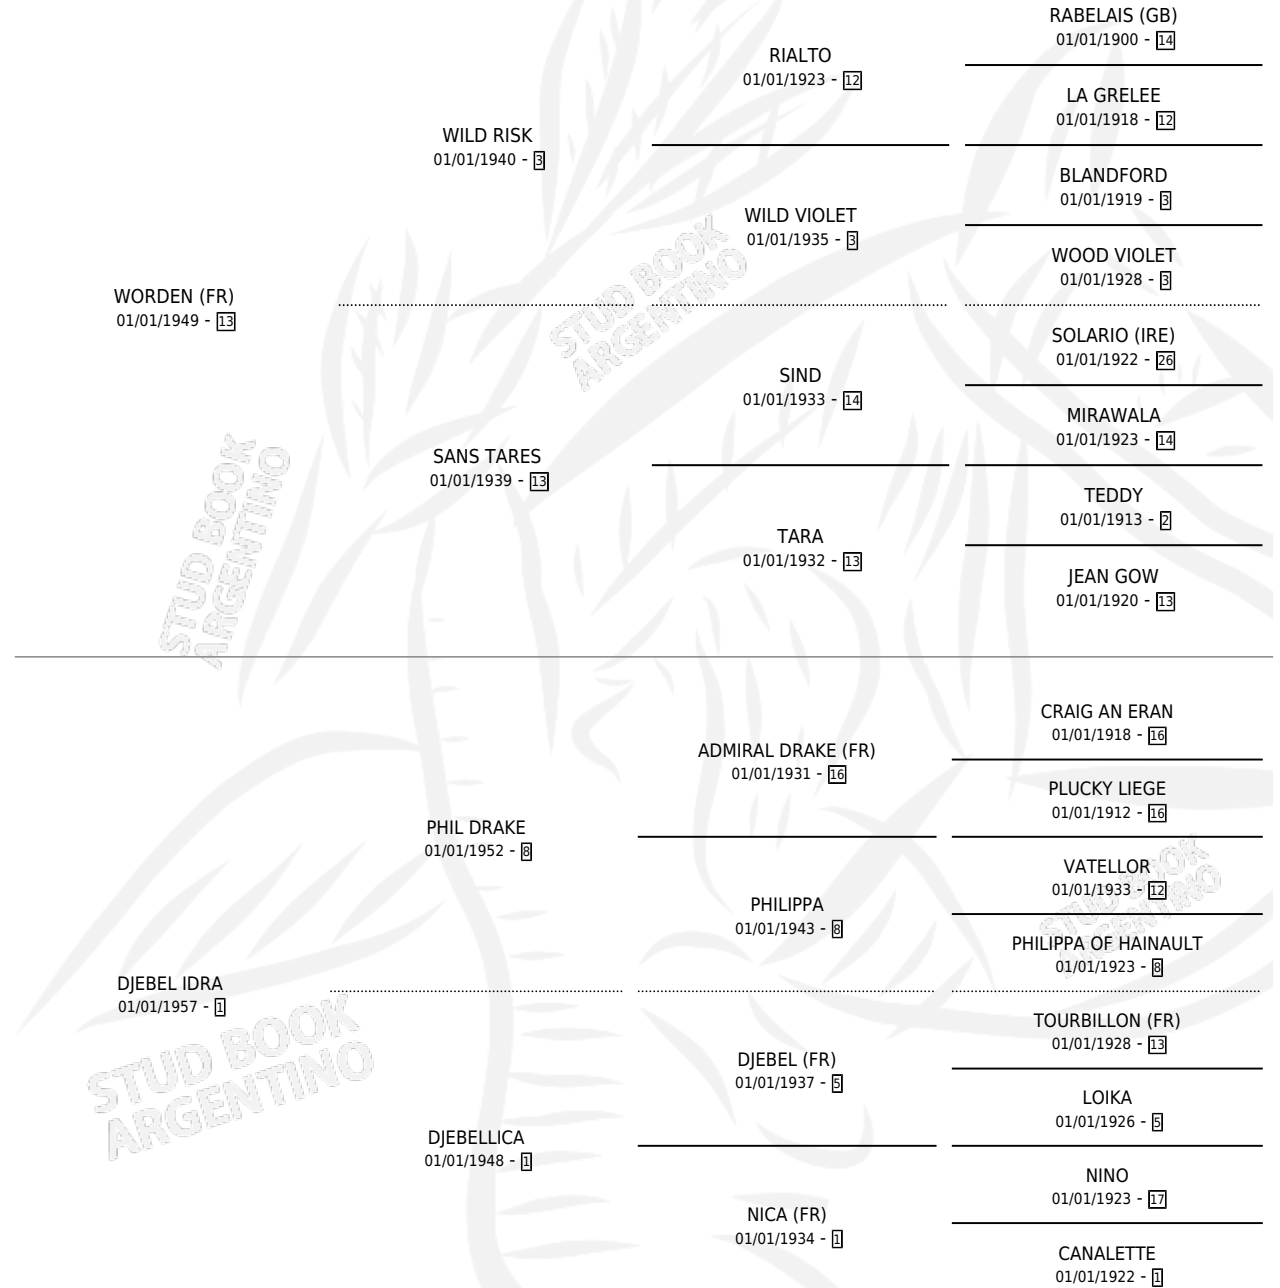

BON MOT

por **WORDEN (FR)** y **DJEBEL IDRA** por **PHIL DRAKE**

Argentina · Macho · Alazan · SP · 01/01/1963
Familia 1 · Volumen 25

ESTADO

TIPIFICACIÓN SANGUÍNEA	X
TIPIFICACIÓN POR ADN	X
PASAPORTE	X
IDENTIFICACIÓN POR MICROCHIP	X
REPRODUCTOR	X

Lugar de nacimiento: Campo particular

Criador: Sin dato

~

HIJOS

	MACHOS	HEMBRAS
4 NACIERON	0	4
SIN ACTUACIONES		

PEDIGREE

BON MOT

Datos oficiales del Stud Book Argentino